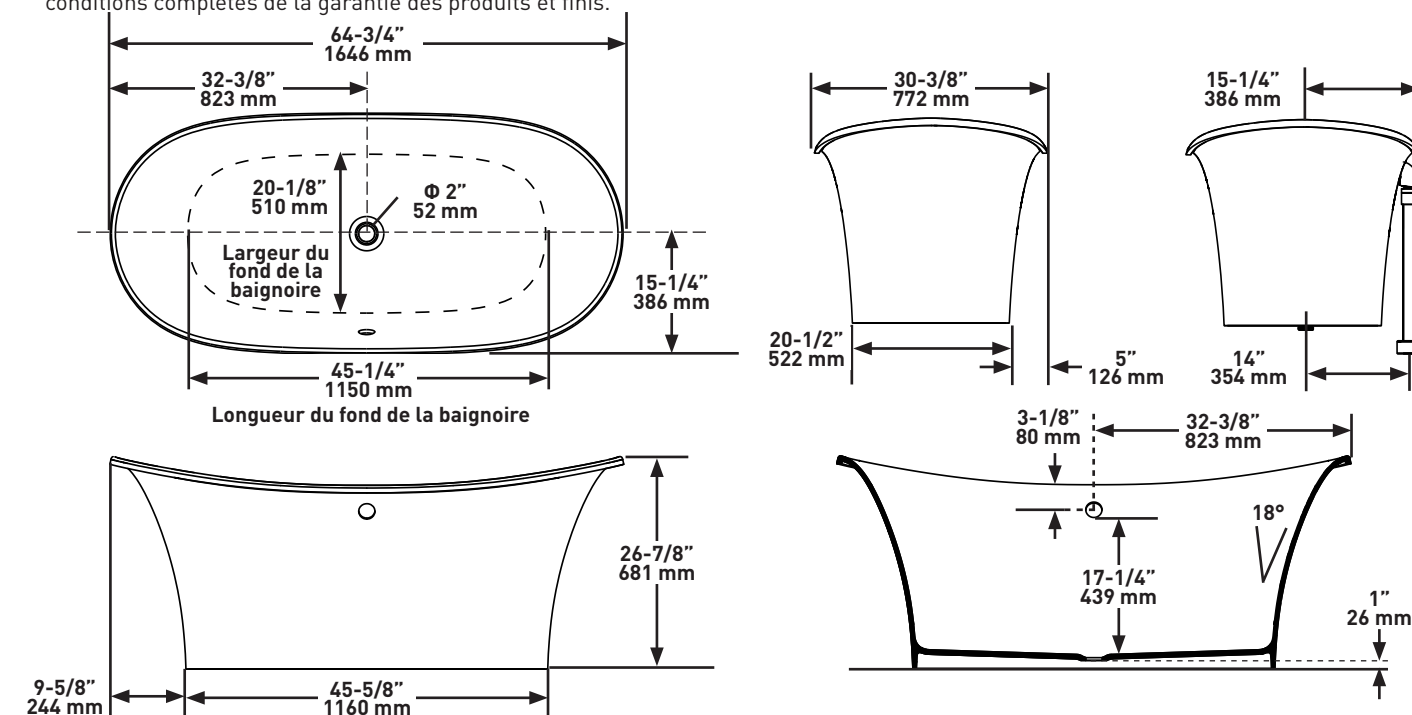

SPECIFICATIONS

SHAPE

- Oval

SIZE

- Length: 64-3/4" (1646 mm), Width: 30-3/8" (772 mm), Height: 26-7/8" (681 mm)

MATERIAL

- Volcanic Limestone

DRAIN HOLE

ONTARIO
houseofrohl.ca/support
 1-800-287-5354

FORME

- Ovale

DIMENSIONS

- Longueur: 64-3/4 po (1646 mm), Largeur : 30-3/8 po (772 mm), Hauteur : 26-7/8 po (681 mm)

MATÉRIAU

- Pierre calcaire volcanique blanche

SPÉCIFICATIONS**TOULOUSE^{MC}**

Baignoire de détente autoportante de 65 po x 31 po, avec ouverture de trop-plein
MODÈLES : T03-N-SW-OF

Si vous souhaitez obtenir de l'information supplémentaire à propos de la garantie ou de tout autre élément, communiquez avec :

- Largo: 64-3/4" [1646 mm], Ancho: 30-3/8" [772 mm],
Altura: 26-7/8" [681 mm]

MATERIAL

- Piedra caliza volcánica

AGUJERO DEL DESAGÜE

- Centrado

PESO

- 146 lb [66 kg]

CAPACIDAD