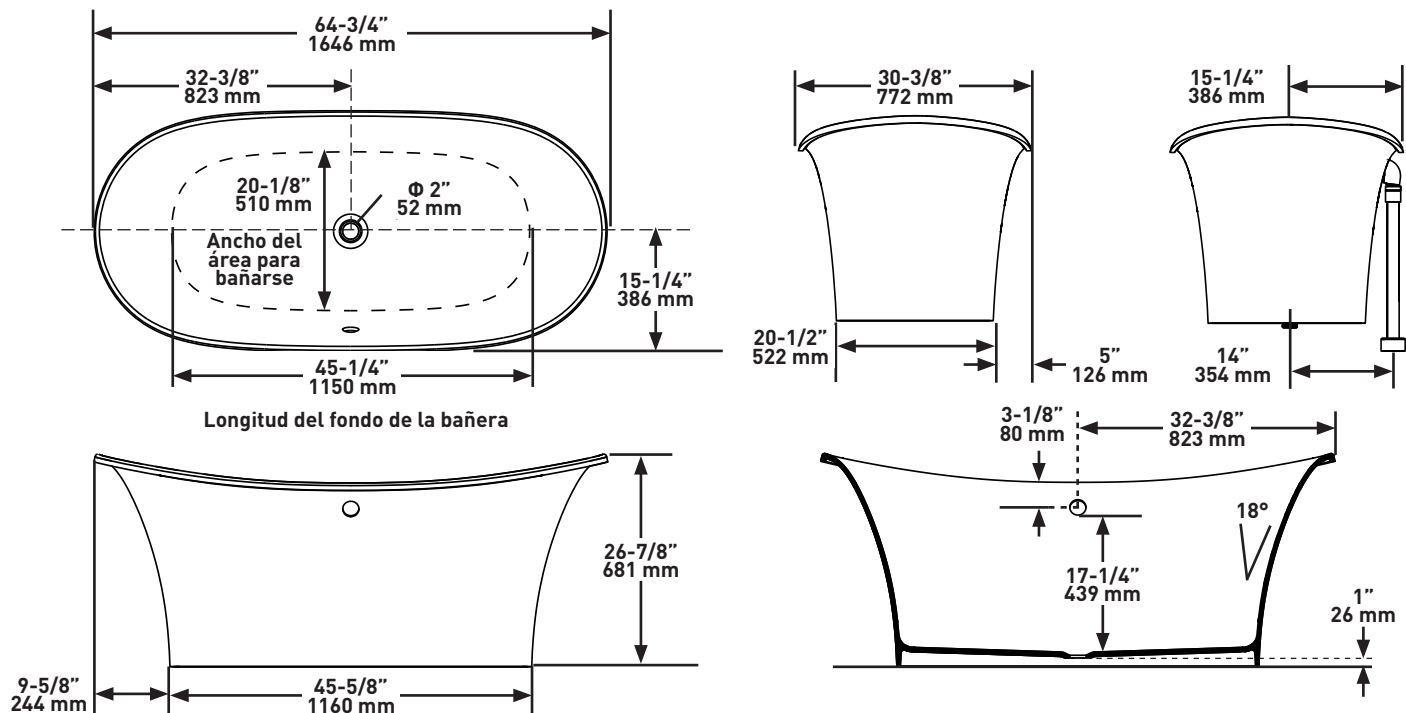

SPECIFICATIONS

SHAPE

- Oval

SIZE

- Length: 64-3/4" (1646 mm), Width: 30-3/8" (772 mm), Height: 26-7/8" (681 mm)

MATERIAL

- Volcanic Limestone

DRAIN HOLE

ONTARIO
houseofrohl.ca/support
 1-800-287-5354

FORME

- Ovale

DIMENSIONS

- Longueur: 64-3/4 po (1646 mm), Largeur : 30-3/8 po (772 mm), Hauteur : 26-7/8 po (681 mm)

MATÉRIAU

- Pierre calcaire volcanique blanche

- Largo: 64-3/4" [1646 mm], Ancho: 30-3/8" [772 mm],
Altura: 26-7/8" [681 mm]

MATERIAL

- Piedra caliza volcánica

AGUJERO DEL DESAGÜE

- Centrado

PESO

- 146 lb [66 kg]

CAPACIDAD

TOULOUSE™

Tina de baño sobrepuesta de 65" x 31" con orificio de desbordamiento

MODELOS: T03-N-SW-OF

Para preguntas sobre la garantía o para obtener más información, favor de comunicarse con:

U.S.A.
houseofrohl.com/support
1-800-777-9762