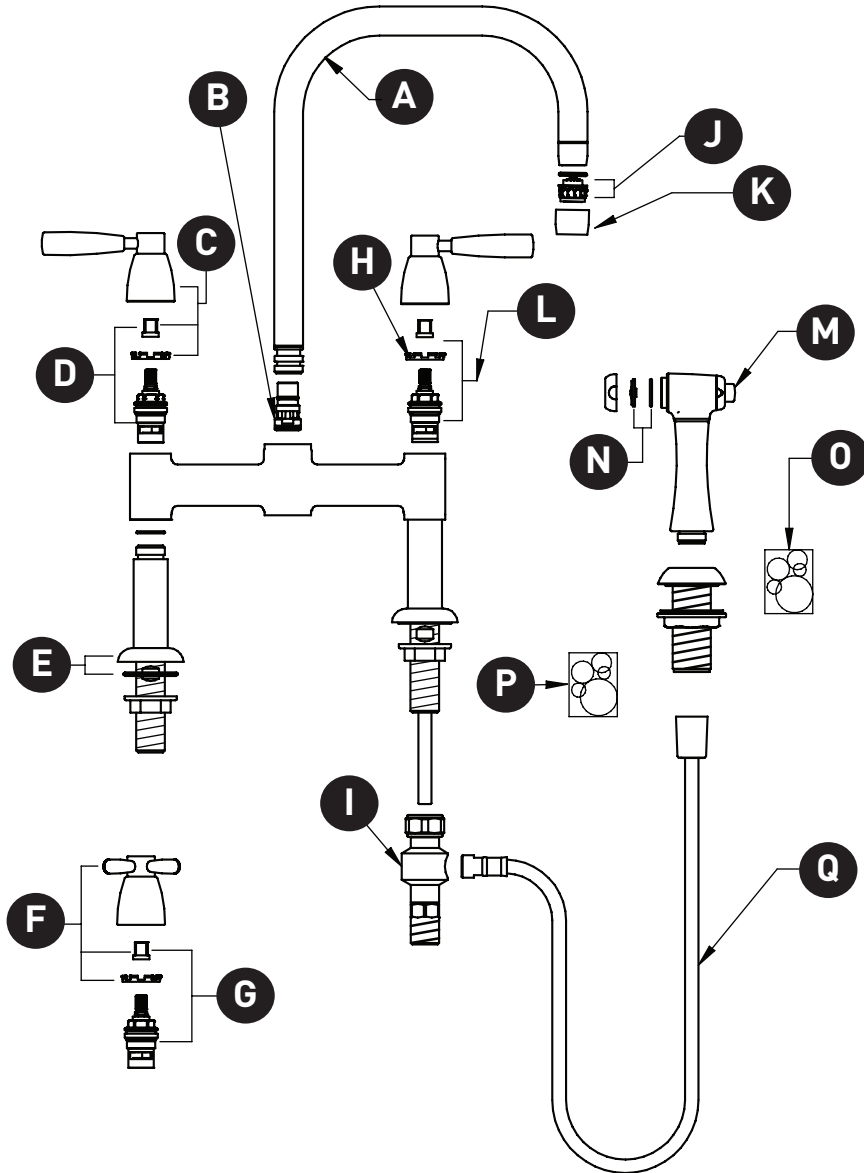

ORDER BY PART NUMBER

ILLUSTRATED PARTS

Holborn™ Bridge Kitchen Faucet With U-Spout and Side Spray

U.4278 - Cross Handle

U.4279 - Lever Handle

ID	Kit Number	Finish
A	9.20868*	See below
B	9.13362	N/A
C	9.01296*	See below
D	9.13196	N/A
E	9.18292*	See below
F	9.01295*	See below
G	9.13196	N/A
H	9.19760	N/A
I	9.031027	N/A
J	9.250150	N/A
K	9.17862*	See below
L	9.13195	N/A
M	9.01875*	See below
N	9.19776	N/A
O	9.54755	N/A
P	9.54272	N/A
Q	9.28537*	See below

ROHL

**VEUILLEZ EFFECTUER VOTRE COMMANDE
PAR NO DE RÉFÉRENCE**

ILLUSTRATIONS DES PIÈCES

Robinet de cuisine Holborn™ Bridge
avec bec en U et douchette latérale
U.4278 - Poignée en croix
U.4279 - Poignée à levier

Grifo de cocina con puente Holborn™
con caño en U y rociador lateral
U.4278 - Manija cruzada
U.4279 - Palanca

ID	Referencia del kit	Acabado
A	9.20868*	Ver más abajo
B	9.13362	N/A
C	9.01296*	Ver más abajo
D	9.13196	N/A
E	9.18292*	Ver más abajo
F	9.01295*	Ver más abajo
G	9.13196	N/A
H	9.19760	N/A
I	9.031027	N/A
J	9.250150	N/A
K	9.17862*	Ver más abajo
L	9.13195	N/A
M	9.01875*	Ver más abajo
N	9.19776	N/A
O	9.54755	N/A
P	9.54272	N/A
Q	9.28537*	Ver más abajo