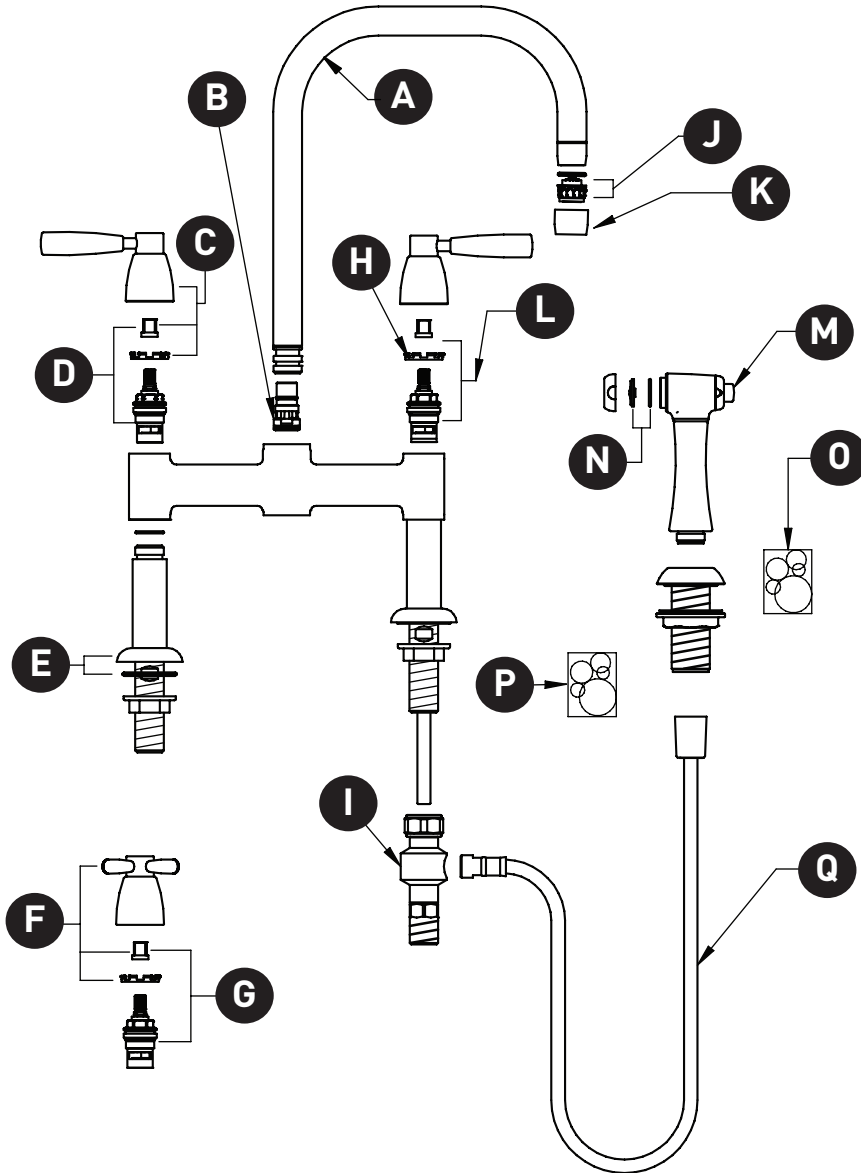

ORDER BY PART NUMBER

ILLUSTRATED PARTS

Holborn™ Bridge Kitchen Faucet With U-Spout and Side Spray

U.4278 - Cross Handle

U.4279 - Lever Handle

ID	Kit Number	Finish
A	9.20868*	See below
B	9.13362	N/A
C	9.01296*	See below
D	9.13196	N/A
E	9.18292*	See below
F	9.01295*	See below
G	9.13196	N/A
H	9.19760	N/A
I	9.031027	N/A
J	9.250150	N/A
K	9.17862*	See below
L	9.13195	N/A
M	9.01875*	See below
N	9.19776	N/A
O	9.54755	N/A
P	9.54272	N/A
Q	9.28537*	See below

ROHL

**VEUILLEZ EFFECTUER VOTRE COMMANDE
PAR NO DE RÉFÉRENCE**

ILLUSTRATIONS DES PIÈCES

Robinet de cuisine Holborn™ Bridge
avec bec en U et douchette latérale
U.4278 - Poignée en croix
U.4279 - Poignée à levier

Grifo de cocina con puente Holborn™
con caño en U y rociador lateral
U.4278 - Manija cruzada
U.4279 - Palanca

ID	Referencia del kit	Acabado
A	9.20868*	Ver más abajo
B	9.13362	N/A
C	9.01296*	Ver más abajo
D	9.13196	N/A
E	9.18292*	Ver más abajo
F	9.01295*	Ver más abajo
G	9.13196	N/A
H	9.19760	N/A
I	9.031027	N/A
J	9.250150	N/A
K	9.17862*	Ver más abajo
L	9.13195	N/A
M	9.01875*	Ver más abajo
N	9.19776	N/A
O	9.54755	N/A
P	9.54272	N/A
Q	9.28537*	Ver más abajo