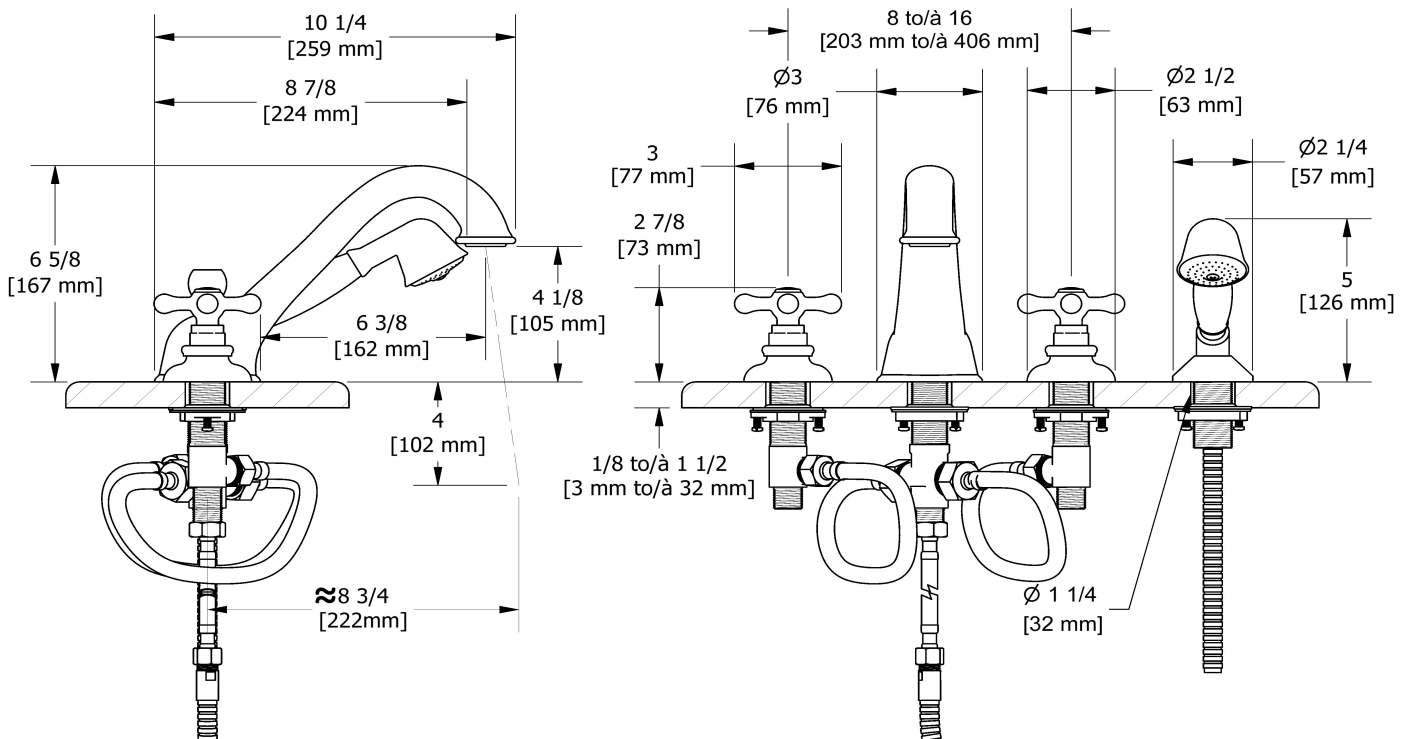

Les dimensions, les modèles et les finis présentés peuvent différer.

Garantie

Le produit **Riobel Inc.** que vous venez d'acquérir est couvert par une garantie À VIE limitée contre tout vice de fabrication sur les pièces et les finis chrome, PVS et noirs et toutes les pièces actives à partir de la date d'achat. Les autres finis, notamment les plastiques, sont garantis un an. Tous les composants électriques et électroniques sont couverts par une garantie limitée de 5 ans.

Service à la clientèle

Ontario, Ouest Canadien : 888-287-5354 Québec, Maritimes, États-Unis : 866-473-8442