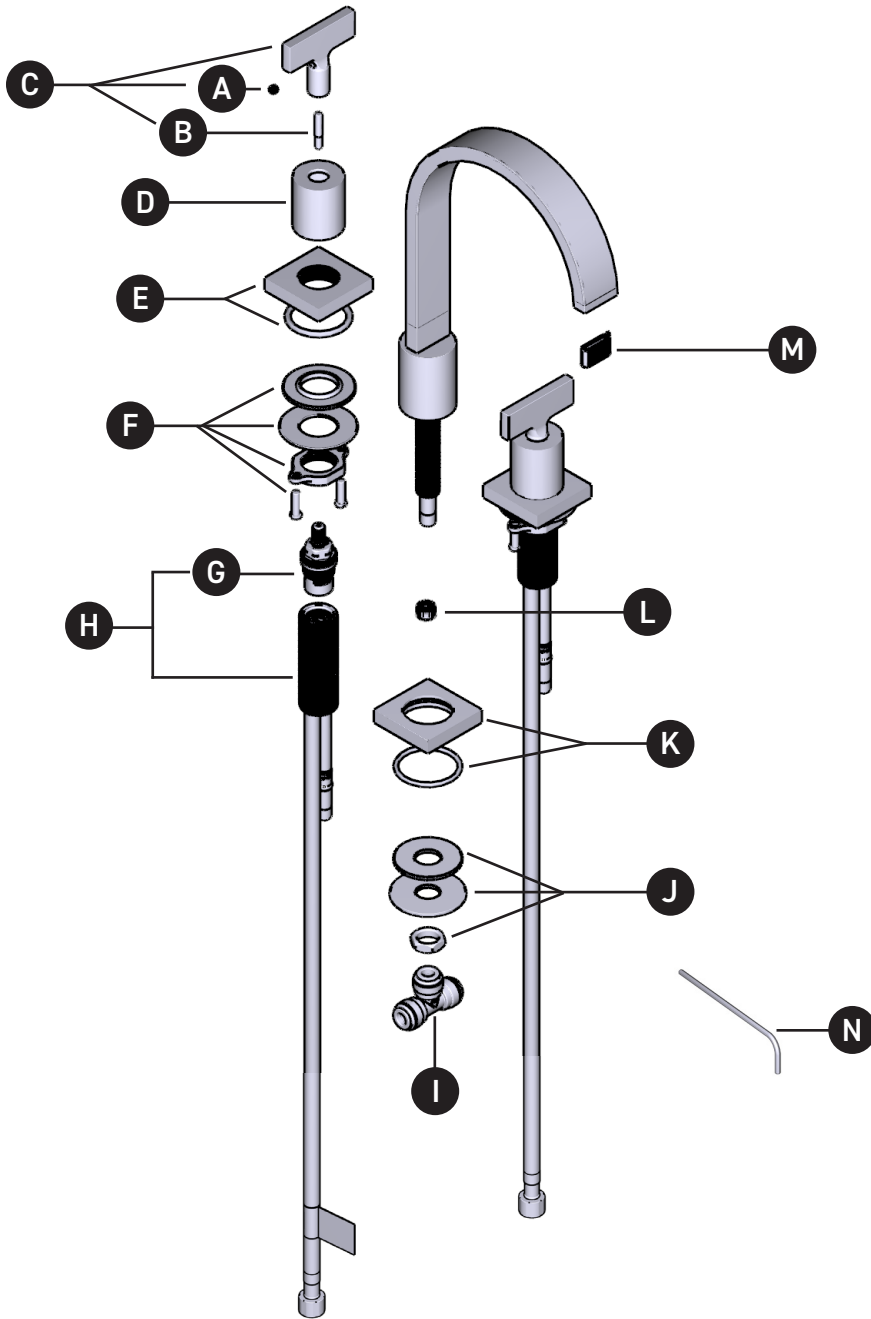

Illustrated Parts

PFTQ08

8" Lavatory Faucet

ORDER BY PART NUMBER

ID	Kit Number	Finish
A	S152-040	N/A
B	390-075	N/A
*C	1021	See below
*D	2075	See below
*E	2603	See below
F	S7-460	N/A
G	S401-079 (Hot)	N/A
	S401-080 (Cold)	N/A
H	S0-520-B (Cold)	N/A
	S0-520-R (Hot)	N/A
I	S7-328	N/A
J	S7-435	N/A
*K	S2-643	See below
L	S6-519-12 (1.2gpm / 4.6l/min)	N/A
	S6-519-10 (1.0gpm / 3.8l/min)	N/A
M	6522	N/A
N	S505-025 (2.5mm)	N/A

ONTARIO
HOUSEOFROHL.CA
1-888-287-5354

A DISTINCTIVE MEMBER OF THE HOUSE OF ROHL
UN MEMBRE DISTINCTIF DE HOUSE OF ROHL
MIEMBRO DISTINTIVO DE LA FAMILIA HOUSE OF ROHL

PFTQ08

Robinet de lavabo 8"

VEUILLEZ EFFECTUER VOTRE COMMANDE PAR N° DE PIÈCE

N° d'id.	N° de trousse	Fini
A	S152-040	N/A
B	390-075	N/A
*C	1021	Voir ci-dessous
*D	2075	Voir ci-dessous
*E	2603	Voir ci-dessous
F	S7-460	N/A
G	S401-079 (Chaud)	N/A
	S401-080 (Froid)	N/A
H	S0-520-B (Froid)	N/A
	S0-520-R (Chaud)	N/A
I	S7-328	N/A
J	S7-435	N/A
*K	S2-643	Voir ci-dessous
L	S6-519-12 (1.2gpm / 4.6l/min)	N/A
	S6-519-10 (1.0gpm / 3.8l/min)	N/A
M	6522	N/A
N	S505-025 (2.5mm)	N/A