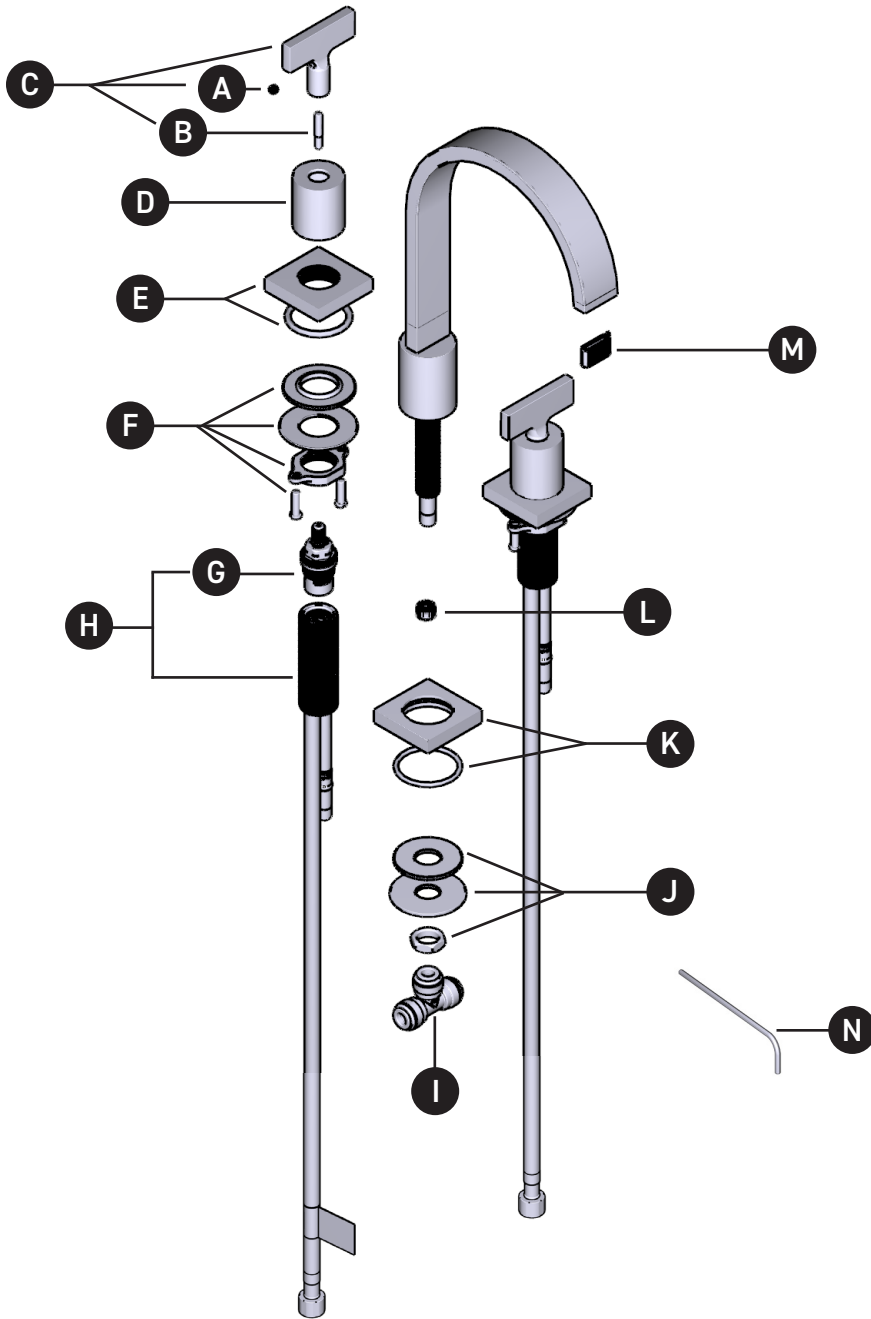

Illustrated Parts

PFTQ08

8" Lavatory Faucet

ORDER BY PART NUMBER

ID	Kit Number	Finish
A	S152-040	N/A
B	390-075	N/A
*C	1021	See below
*D	2075	See below
*E	2603	See below
F	S7-460	N/A
G	S401-079 (Hot)	N/A
	S401-080 (Cold)	N/A
H	S0-520-B (Cold)	N/A
	S0-520-R (Hot)	N/A
I	S7-328	N/A
J	S7-435	N/A
*K	S2-643	See below
L	S6-519-12 (1.2gpm / 4.6l/min)	N/A
	S6-519-10 (1.0gpm / 3.8l/min)	N/A
M	6522	N/A
N	S505-025 (2.5mm)	N/A

ONTARIO
HOUSEOFROHL.CA
1-888-287-5354

A DISTINCTIVE MEMBER OF THE HOUSE OF ROHL
UN MEMBRE DISTINCTIF DE HOUSE OF ROHL
MIEMBRO DISTINTIVO DE LA FAMILIA HOUSE OF ROHL

PFTQ08

Robinet de lavabo 8"

VEUILLEZ EFFECTUER VOTRE COMMANDE PAR N° DE PIÈCE

N° d'id.	N° de trousse	Fini
A	S152-040	N/A
B	390-075	N/A
*C	1021	Voir ci-dessous
*D	2075	Voir ci-dessous
*E	2603	Voir ci-dessous
F	S7-460	N/A
G	S401-079 (Chaud)	N/A
	S401-080 (Froid)	N/A
H	S0-520-B (Froid)	N/A
	S0-520-R (Chaud)	N/A
I	S7-328	N/A
J	S7-435	N/A
*K	S2-643	Voir ci-dessous
L	S6-519-12 (1.2gpm / 4.6l/min)	N/A
	S6-519-10 (1.0gpm / 3.8l/min)	N/A
M	6522	N/A
N	S505-025 (2.5mm)	N/A

ONTARIO
HOUSEOFROHL.CA
1-888-287-5354

A DISTINCTIVE MEMBER OF THE HOUSE OF ROHL
UN MEMBRE DISTINCTIF DE HOUSE OF ROHL
MIEMBRO DISTINTIVO DE LA FAMILIA HOUSE OF ROHL

ORDENAR POR NÚMERO DE PIEZA

PFTQ08

Llave de lavabo de 8"