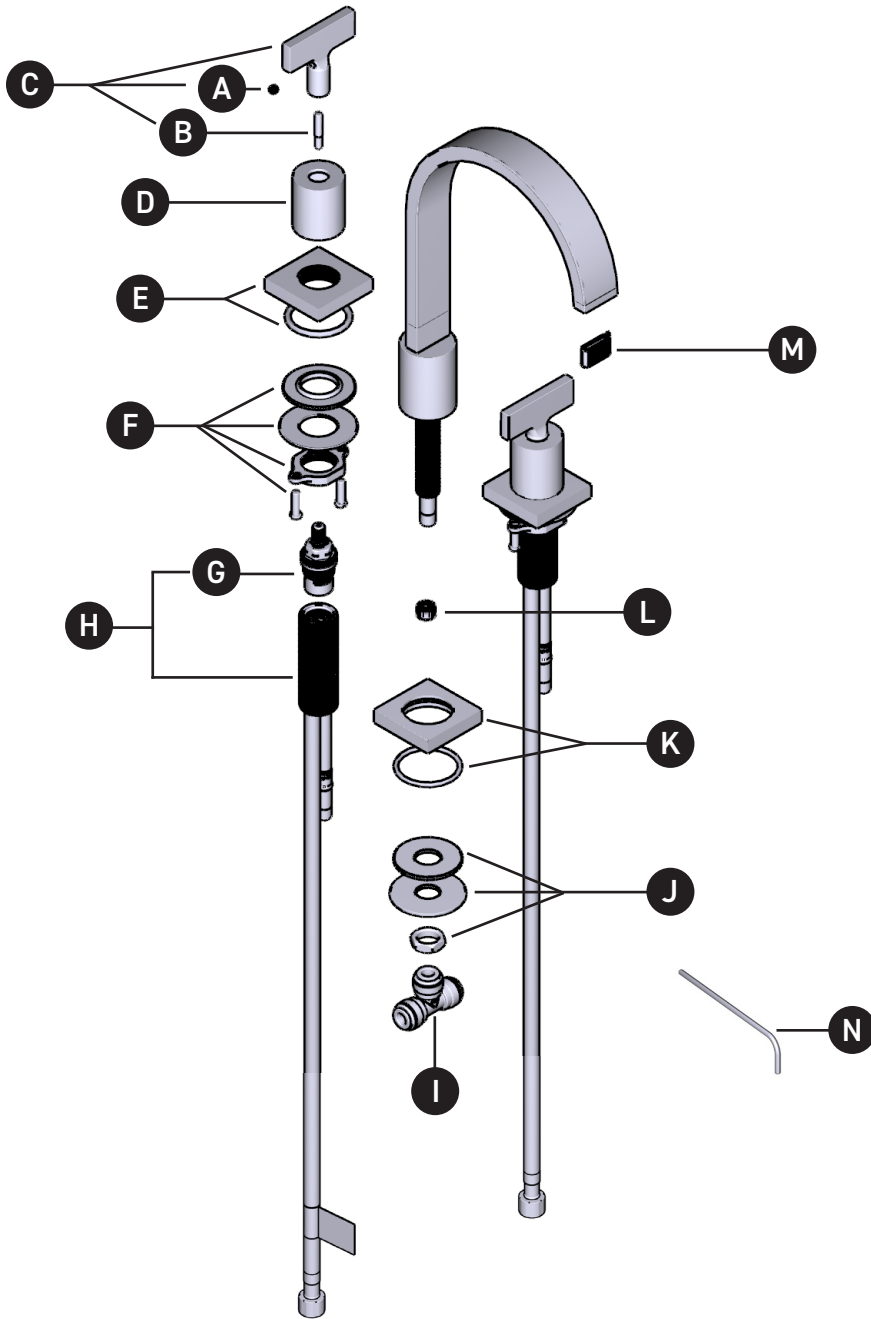

Illustrated Parts

PFTQ08

8" Lavatory Faucet

ORDER BY PART NUMBER

ID	Kit Number	Finish
A	S152-040	N/A
B	390-075	N/A
*C	1021	See below
*D	2075	See below
*E	2603	See below
F	S7-460	N/A
G	S401-079 (Hot)	N/A
	S401-080 (Cold)	N/A
H	S0-520-B (Cold)	N/A
	S0-520-R (Hot)	N/A
I	S7-328	N/A
J	S7-435	N/A
*K	S2-643	See below
L	S6-519-12 (1.2gpm / 4.6l/min)	N/A
	S6-519-10 (1.0gpm / 3.8l/min)	N/A
M	6522	N/A
N	S505-025 (2.5mm)	N/A

N° d'id.	N° de trousse	Fini
A	S152-040	N/A
B	390-075	N/A
*C	1021	Voir ci-dessous
*D	2075	Voir ci-dessous
*E	2603	Voir ci-dessous
F	S7-460	N/A
G	S401-079 (Chaud)	N/A
	S401-080 (Froid)	N/A
H	S0-520-B (Froid)	N/A
	S0-520-R (Chaud)	N/A
I	S7-328	N/A
J	S7-435	N/A
*K	S2-643	Voir ci-dessous
L	S6-519-12 (1.2gpm / 4.6l/min)	N/A
	S6-519-10 (1.0gpm / 3.8l/min)	N/A
M	6522	N/A
N	S505-025 (2.5mm)	N/A

ONTARIO
HOUSEOFROHL.CA
1-888-287-5354

A DISTINCTIVE MEMBER OF THE HOUSE OF ROHL
UN MEMBRE DISTINCTIF DE HOUSE OF ROHL
MIEMBRO DISTINTIVO DE LA FAMILIA HOUSE OF ROHL

ORDENAR POR NÚMERO DE PIEZA

PFTQ08

Llave de lavabo de 8"

N° de ident.	N° de ident.	Acabado
A	S152-040	N/A
B	390-075	N/A
*C	1021	Ver a continuación
*D	2075	Ver a continuación
*E	2603	Ver a continuación
F	S7-460	N/A
G	S401-079 (Caliente)	N/A
	S401-080 (Frío)	N/A
H	S0-520-B (Frío)	N/A
	S0-520-R (Caliente)	N/A
I	S7-328	N/A
J	S7-435	N/A
*K	S2-643	Ver a continuación
L	S6-519-12 (1.2gpm / 4.6l/min)	N/A
	S6-519-10 (1.0gpm / 3.8l/min)	N/A
M	6522	N/A
N	S505-025 (2.5mm)	N/A