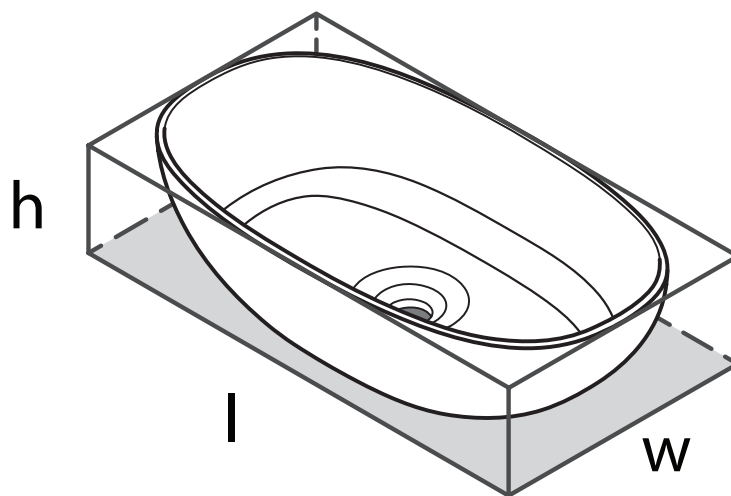

Barcelona

19" x 12" Oval Vessel Lavatory Sink

MODEL: BAR-48

$l = 480\text{mm}/18\frac{7}{8}"$

$w = 301\text{mm}/11\frac{7}{8}"$

$h = 120\text{mm}/4\frac{3}{4}"$

For warranty or additional information, contact:

Barcelona

Vasque ovale Barcelona 19" x 12"

MODÈLES: BAR-48

$l = 480\text{mm}/18\frac{7}{8}"$

$w = 301\text{mm}/11\frac{7}{8}"$

$h = 120\text{mm}/4\frac{3}{4}"$

Si vous souhaitez obtenir de l'information supplémentaire à propos de la garantie ou de tout autre élément, communiquez avec :