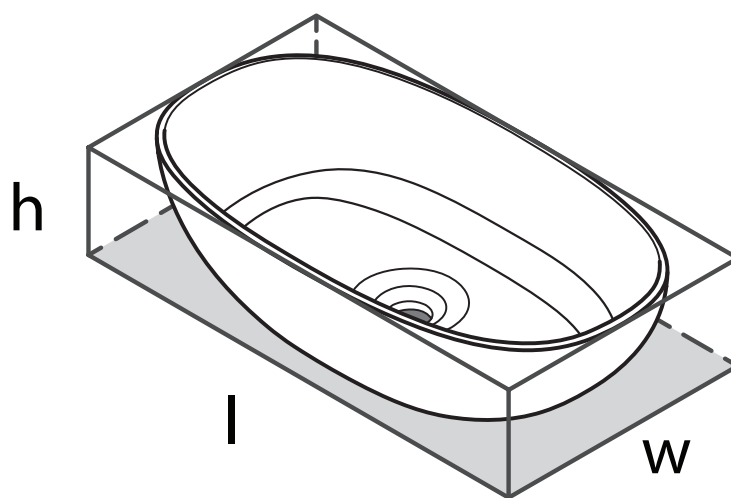

Barcelona

Vasque ovale Barcelona 19" x 12"

MODÈLES: BAR-48

$l = 480\text{mm}/18\frac{7}{8}"$

$w = 301\text{mm}/11\frac{7}{8}"$

$h = 120\text{mm}/4\frac{3}{4}"$

Si vous souhaitez obtenir de l'information supplémentaire à propos de la garantie ou de tout autre élément, communiquez avec :

Barcelona

Fregadero ovalado Barcelona 19" x 12"

MODELOS: BAR-48

$l = 480\text{mm}/18\frac{7}{8}"$

$w = 301\text{mm}/11\frac{7}{8}"$

$h = 120\text{mm}/4\frac{3}{4}"$

Para preguntas sobre la garantía o para obtener más información, favor de comunicarse con: