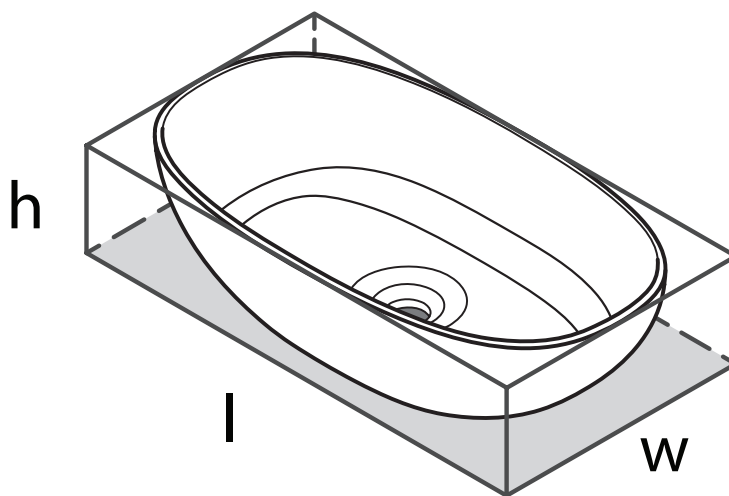

Barcelona

19" x 12" Oval Vessel Lavatory Sink

MODEL: BAR-48

$l = 480\text{mm}/18\frac{7}{8}"$

$w = 301\text{mm}/11\frac{7}{8}"$

$h = 120\text{mm}/4\frac{3}{4}"$

For warranty or additional information, contact:

Barcelona

Vasque ovale Barcelona 19" x 12"

MODÈLES: BAR-48

$l = 480\text{mm}/18\frac{7}{8}"$

$w = 301\text{mm}/11\frac{7}{8}"$

$h = 120\text{mm}/4\frac{3}{4}"$

Si vous souhaitez obtenir de l'information supplémentaire à propos de la garantie ou de tout autre élément, communiquez avec :