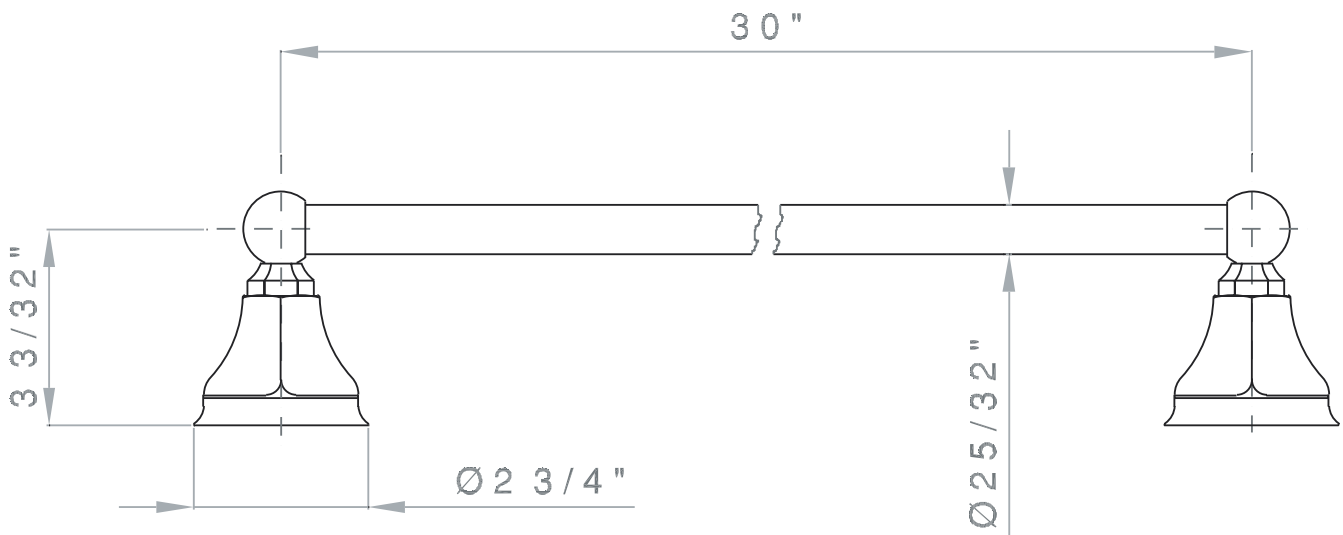

Palladian®

Porte-serviette mural 30"

MODÈLES: A6886/30

For warranty or additional information, contact:

U.S.A.
houseofrohl.com/support
 1-800-777-9762

QUÉBEC / MARITIMES / WESTERN CANADA
 QUÉBEC / MARITIMES / OUEST CANADIEN
 QUÉBEC / MARITIMOS / CANADA OCCIDENTAL
houseofrohl.ca/support
 1-866-473-8442