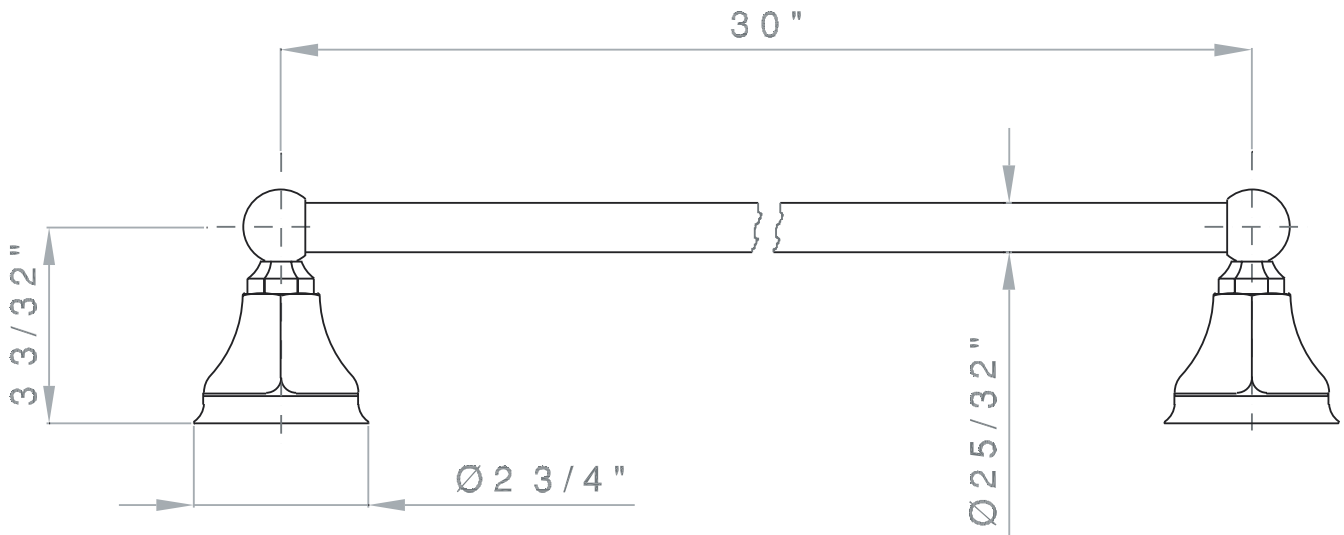

For warranty or additional information, contact:

U.S.A.
houseofrohl.com/support
1-800-777-9762

QUEBEC / MARITIMES / WESTERN CANADA
QUÉBEC / MARITIMOS / OUEST CANADIEN
QUEBEC / MARITIMOS / CANADA OCCIDENTAL
houseofrohl.ca/support
1-866-473-8442

ONTARIO
houseofrohl.ca/support
1-800-287-5354