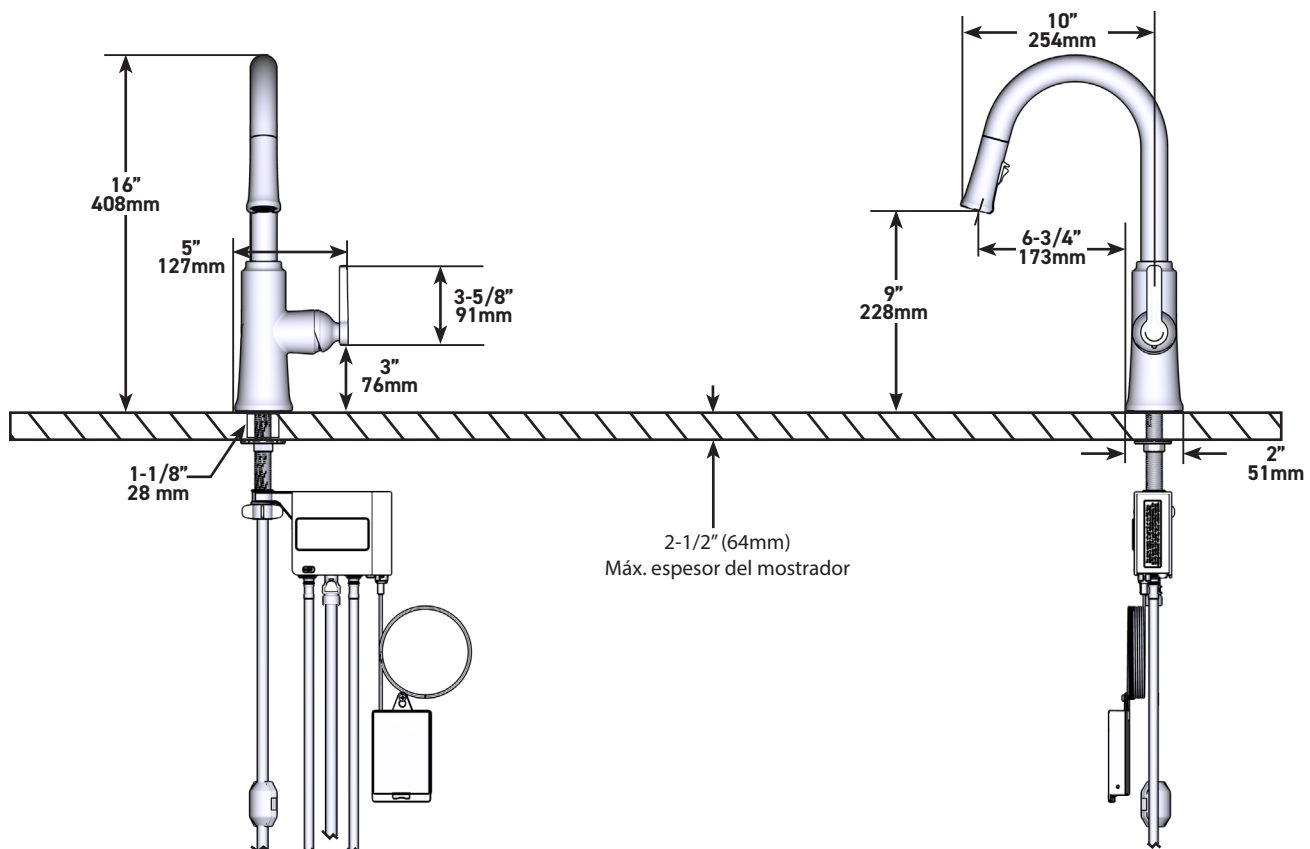

U.S.A.
HOUSEFROHL.COM
1-800-777-9762

QUEBEC / MARITIMES / WESTERN CANADA
QUÉBEC / MARITIMES / OUEST CANADIEN
QUEBEC / MARITIMOS / CANADA OCCIDENTAL
HOUSEFROHL.CA
1-866-473-8442

ONTARIO
HOUSEFROHL.CA
1-888-287-5354

A DISTINCTIVE MEMBER OF THE HOUSE OF ROHL
UN MEMBRE DISTINCTIF DE HOUSE OF ROHL
MIEMBRO DISTINTIVO DE LA FAMILIA HOUSE OF ROHL