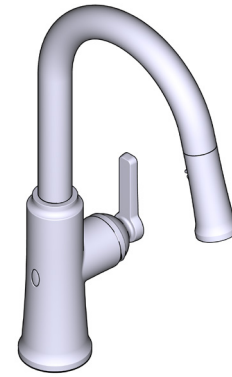

Specifications

Trattoria™ Touchless Kitchen

Kitchen Faucet with Spray

MODELS: TTRD111 Series