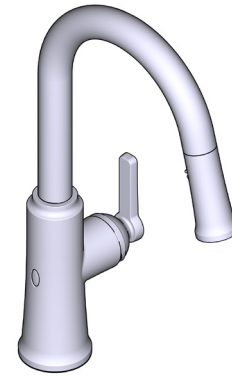

Llave de cocina sin contacto Trattoria^{MR}

Llave de cocina con rociador

MODELOS: TTRD111 SERIE