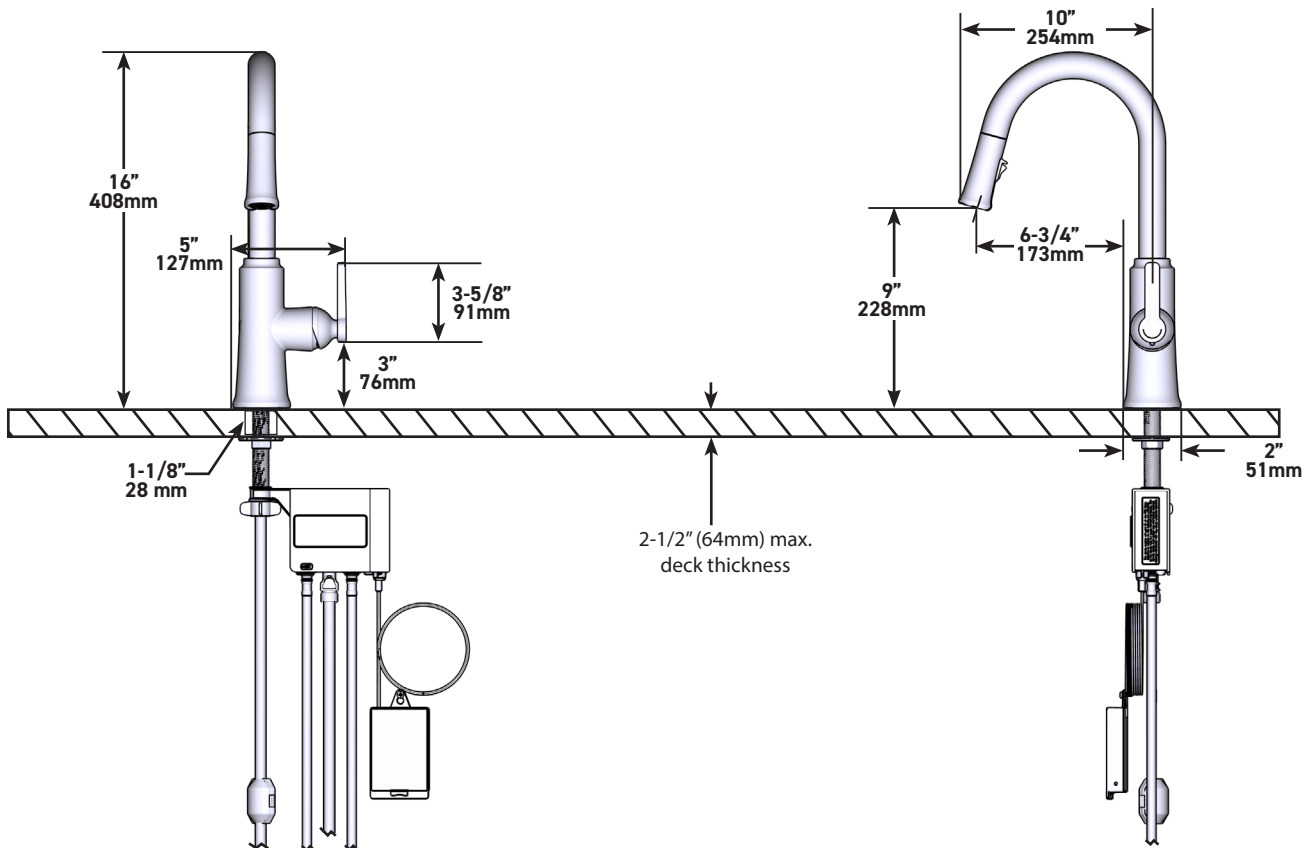

U.S.A.
HOUSEOFROHL.COM
1-800-777-9762

QUEBEC / MARITIMES / WESTERN CANADA
QUÉBEC / MARITIMES / OUEST CANADIEN
QUEBEC / MARITIMOS / CANADA OCCIDENTAL
HOUSEOFROHL.CA
1-866-473-8442

ONTARIO
HOUSEOFROHL.CA
1-888-287-5354

A DISTINCTIVE MEMBER OF THE HOUSE OF ROHL
UN MEMBRE DISTINCTIF DE HOUSE OF ROHL
MIEMBRO DISTINTIVO DE LA FAMILIA HOUSE OF ROHL