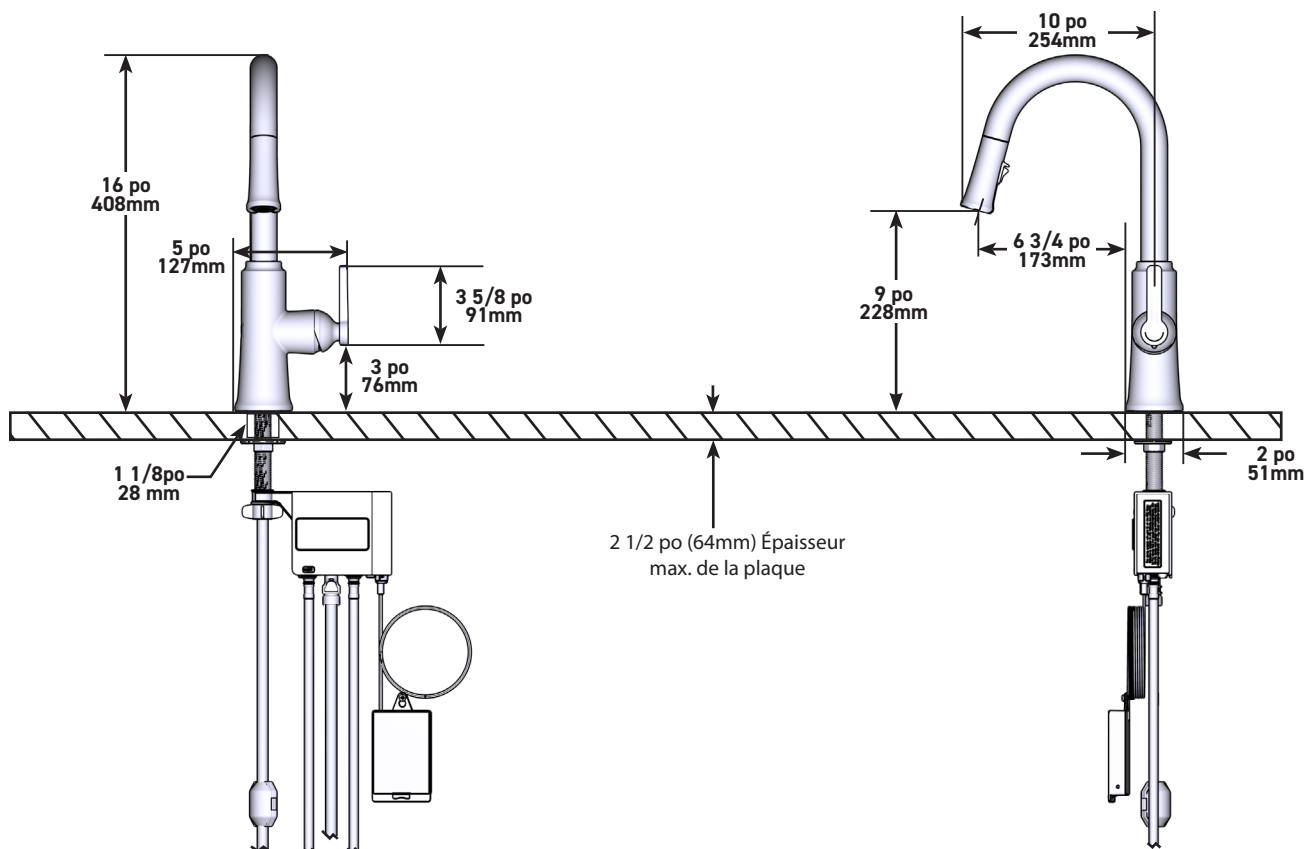

U.S.A.
HOUSEOFROHL.COM
1-800-777-9762

QUEBEC / MARITIMES / WESTERN CANADA
QUÉBEC / MARITIMES / OUEST CANADIEN
QUEBEC / MARITIMOS / CANADA OCCIDENTAL
HOUSEOFROHL.CA
1-866-473-8442

ONTARIO
HOUSEOFROHL.CA
1-888-287-5354

A DISTINCTIVE MEMBER OF THE HOUSE OF ROHL
UN MEMBRE DISTINCTIF DE HOUSE OF ROHL
MIEMBRO DISTINTIVO DE LA FAMILIA HOUSE OF ROHL