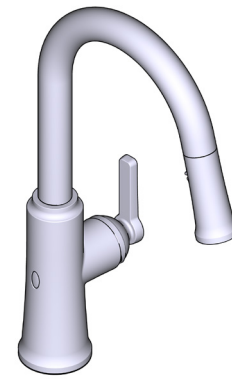

DESCRIPTION

- Allows users to control the faucet in 2 unique ways: Sensor and familiar handle
- Powered by 6 AA batteries or optional AC adapter with power splitter
- 2-jet Boomerang™ hand spray system with intergrated swivel
- Silent braided nylon hose
- 3/8" speedway compression
- Ceramic cartridge

- Permet à l'utilisateur de contrôler le débit d'eau du robinet de deux façons distinctes : par détecteur de mouvement et avec poignée ordinaire
- Alimenté par 6 piles AA ou un adaptateur c.a. avec coupleur facultatif
- Système de douchette à deux jets BoomerangMC avec joint sphérique pivotant intégré
- Tuyau de nylon tressé silencieux
- Raccord flexible à compression de 3/8 po
- Cartouche céramique

Robinet de cuisine mains libres Trattoria^{MC}

Robinet de cuisine avec jet de pulvérisation

MODÈLES: TTRD111 SÉRIE

U.S.A.
HOUSEOFROHL.COM
1-800-777-9762

QUEBEC / MARITIMES / WESTERN CANADA
QUÉBEC / MARITIMES / OUEST CANADIEN
QUEBEC / MARITIMOS / CANADA OCCIDENTAL
HOUSEOFROHL.CA
1-866-473-8442

ONTARIO
HOUSEOFROHL.CA
1-888-287-5354

A DISTINCTIVE MEMBER OF THE HOUSE OF ROHL
UN MEMBRE DISTINCTIF DE HOUSE OF ROHL
MIEMBRO DISTINTIVO DE LA FAMILIA HOUSE OF ROHL

Características técnicas

DESCRIPCIÓN

- Permite controlar la llave de 2 formas: Sensor de ondas y mango regular
- Funciona con 6 pilas AA o adaptador AC opcional con divisor de potencia
- Sistema de rociado manual BoomerangMR de 2 chorros con rótula integrada.
- Manguera silenciosa de nailon trenzada
- Compresión de circuito de 3/8"
- Cartucho cerámico