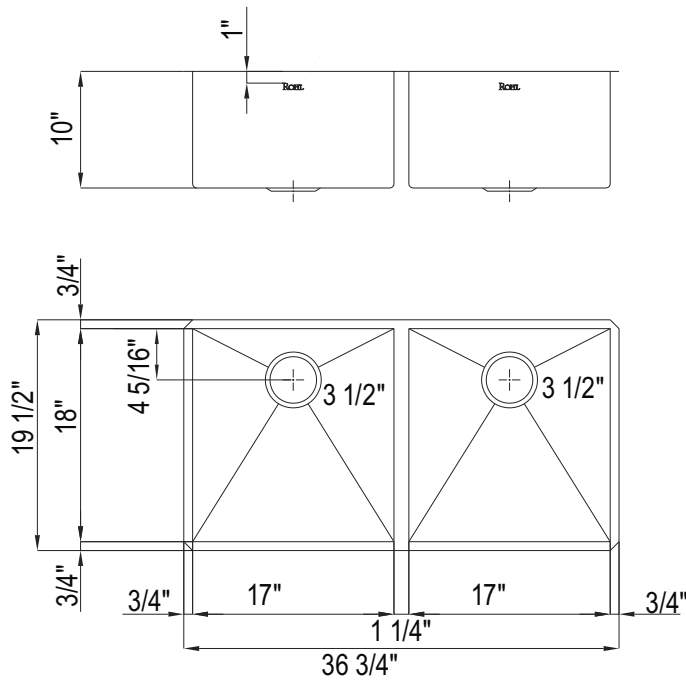

For warranty or additional information, contact:

U.S.A.
houseofrohl.com/support
1-800-777-9762

QUEBEC / MARITIMES / WESTERN CANADA
QUÉBEC / MARITIMES / OUEST CANADIEN
QUEBEC / MARITIMOS / CANADA OCCIDENTAL
houseofrohl.ca/support
1-866-473-8442

ONTARIO
houseofrohl.ca/support
1-800-287-5354