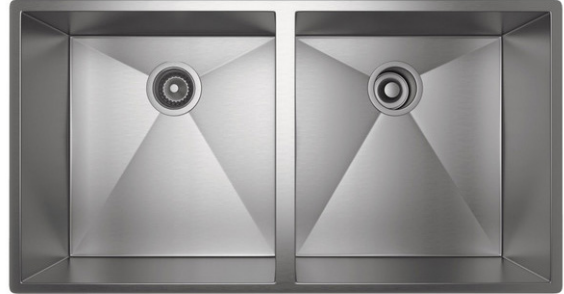

ESPECIFICACIONES

DESCRIPCIÓN

- Solo instalación debajo del mostrador
- Acero inoxidable de grado comercial, calibre 16, 18/10 tipo 304
- Tamaño mínimo del gabinete 39" (99,06 cm)
- Soportes de montaje incluidos
- Para la rejilla del fregadero a juego, solicite WSGRSS1718

GARANTÍA

- La mayoría de los productos o piezas cuentan con "Garantías limitadas" contra defectos de fabricación. Para los clientes de EE. UU., visite houseofrohl.com/support y para los clientes canadienses, visite houseofrohl.ca/support para conocer la garantía completa del producto y el acabado.

Forze™

Fregadero de cocina doble de acero inoxidable de 35"

MODELOS: RSS3518