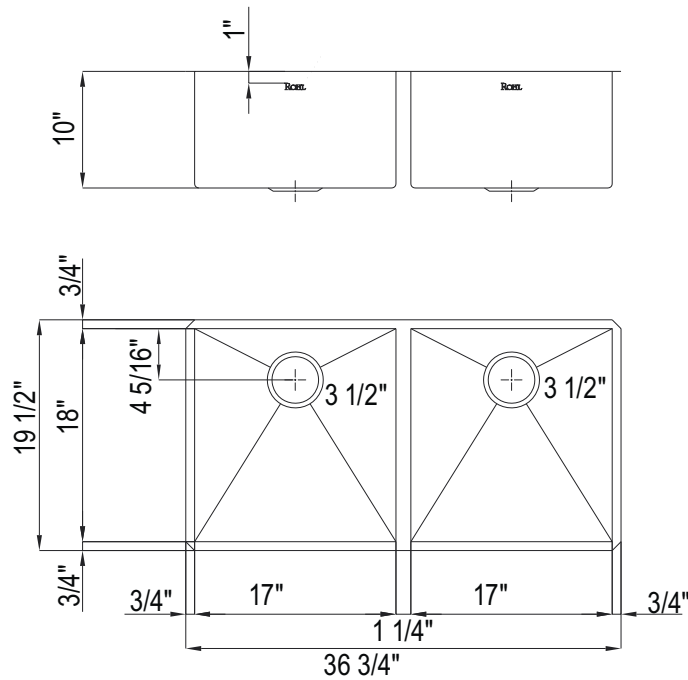

For warranty or additional information, contact:

U.S.A.
houseofrohl.com/support
1-800-777-9762

QUEBEC / MARITIMES / WESTERN CANADA
QUÉBEC / MARITIMES / OUEST CANADIEN
QUEBEC / MARITIMOS / CANADA OCCIDENTAL
houseofrohl.ca/support
1-866-473-8442

ONTARIO
houseofrohl.ca/support
1-800-287-5354