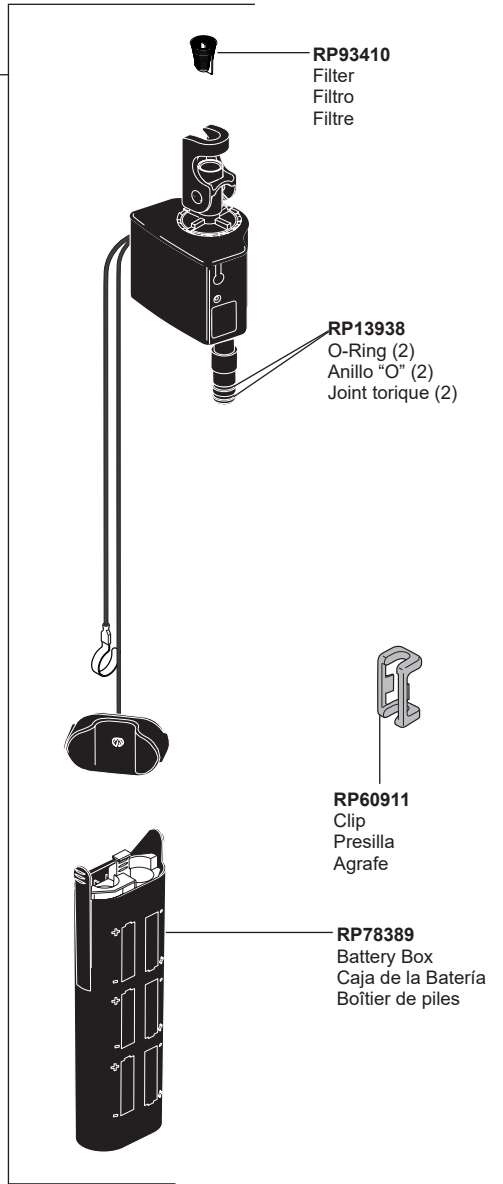

RP93410
Filter
Filtro
Filtre

RP13938
O-Ring (2)
Anillo "O" (2)
Joint torique (2)

RP60911
Clip
Presilla
Agrafe

RP78389
Battery Box
Caja de la Batería
Boîtier de piles

Other useful accessories that may be purchased separately.
Otros accesorios útiles que se pueden comprar por separado.
Autres accessoires utiles pouvant être achetés séparément.

RP63263
Adapters
3/8"-24 UNEF to 1/2"-20 UN &
3/8"-24 UNEF to 1/2"-14 NPSM

Adaptadors
3/8"-24 UNEF a 1/2"-20 UN &
3/8"-24 UNEF a 1/2"-14 NPSM
Adaptateurs
3/8 po-24 UNEF à 1/2 po-20 UN et
3/8 po-24 UNEF à 1/2 po-14 NPSM

RP63264
Adapters (10) 3/8"-24 UNEF to 1/2"-20 UN
Adaptadors (10) 3/8"-24 UNEF a 1/2"-20 UN
Adaptateurs (10) 3/8 po-24 UNEF à 1/2 po-20 UN

RP63265
Adapters (10) 3/8"-24 UNEF to 1/2"-14 NPSM
Adaptadors (10) 3/8"-24 UNEF a 1/2"-14 NPSM
Adaptateurs (10) 3/8 po-24 UNEF à 1/2 po-14 NPSM