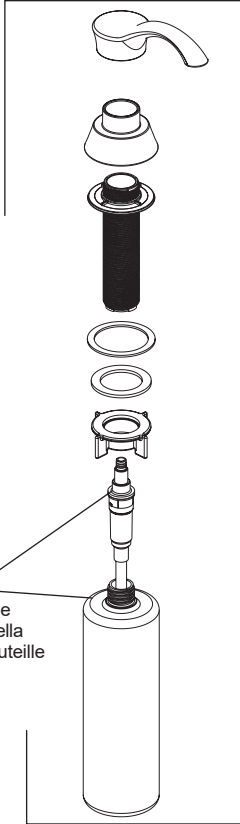

RP28972
Nut
Tuerca
Écrou

RP47274▲
Escutcheon, Plate, Nuts and Gasket
Chapa, Placa, Tuercas y Empaque
Plaque de finition, Plaque, écrous et joint

RP60923
Retainer
Funda
Douille

RP74836
Cartridge Assembly
Ensamble del la Válvula
Soupape

RP80619
Bonnet Nut
Tuerca
Écrou

RP101709▲
Handle & Screw
Manija y tornillo
Poignée et vis

RP54972▲
Cap
Bonete
Chapeau

RP78741
Contact Spring
Resorte de Contacto
Ressort de contact

RP54975
O-Ring
Anillo O
Joint toriques

RP72998
Screw
Tornillo
Vis

RP13938
O-Rings (2)
Anillos "O" (2)
Joints torique (2)

RP51243
Inlet Gaskets
Empaques para el tubo de entrada
Joints côté alimentation

RP92714
Mounting Bracket Assembly, Nut
& Wrench
Ensamble del soporte de montaje,
la tuerca y la llave de tuercas
Fixation de montage, écrou et clé