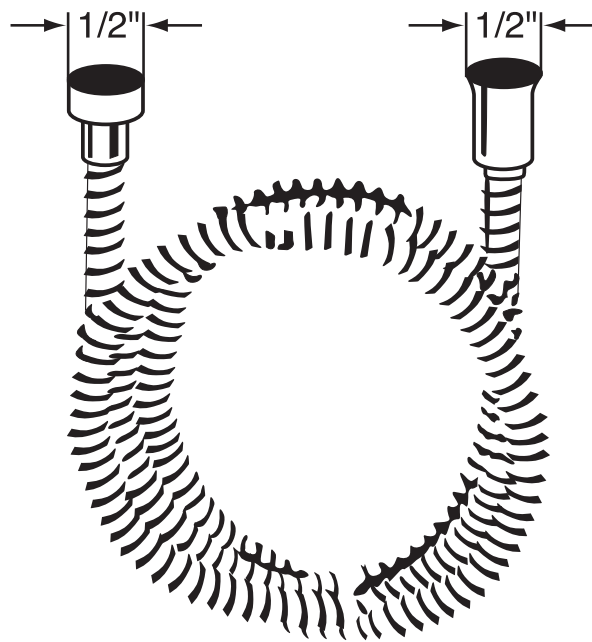

Pour la garantie ou des informations supplémentaires, contactez:

U.S.A.
houseofrohl.com/support
1-800-777-9762

QUÉBEC / MARITIMES / OUEST CANADIEN
houseofrohl.ca/support
1-866-473-8442

ONTARIO
houseofrohl.ca/support
1-800-287-5354