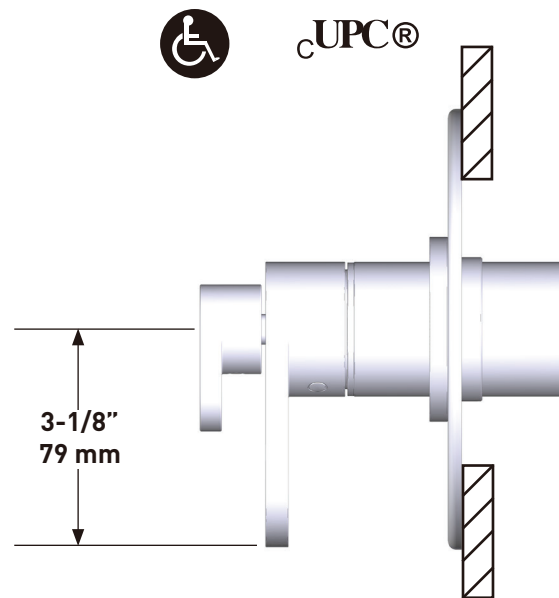

UPC®

For warranty or additional information, contact:

US Customers

U.S.A.
houseofrohl.com/support
1-800-777-9762

Canadian Customers

QUEBEC / MARITIMES / WESTERN CANADA
QUÉBEC / MARITIMES / OUEST CANADIEN
QUEBEC / MARITIMOS / CANADA OCCIDENTAL
houseofrohl.ca/support
1-866-473-8442

ONTARIO
houseofrohl.ca/support
1-800-287-5354

Riobel

PERRIN & ROWE
LONDON

victoria ⊕ albert®

ROHL