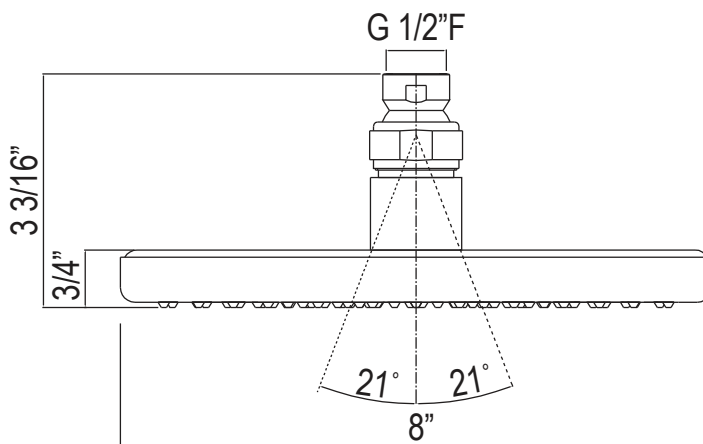

Para garantía o información adicional, comuníquese con:

U.S.A.
houseofrohl.com/support
1-800-777-9762

QUEBEC / MARITIMOS / CANADA OCCIDENTAL
houseofrohl.ca/support
1-866-473-8442

ONTARIO
houseofrohl.ca/support
1-800-287-5354

Riobel

PERRIN & ROWE
LONDON

victoria ⊕ albert®

ROHL