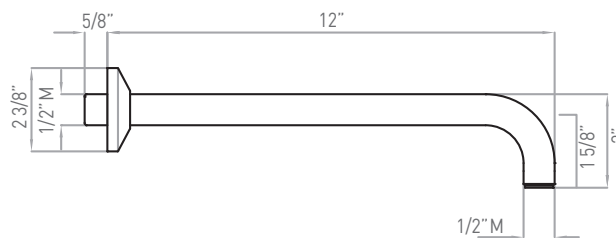

Bras de douche mural

Collection pour douche spa ROHL

MODÈLES : 1120/12 (Bras de douche de 12 po)
1120 (Bras de douche de 20 po)

1120

1120/12

Pour la garantie ou des informations supplémentaires, contactez: