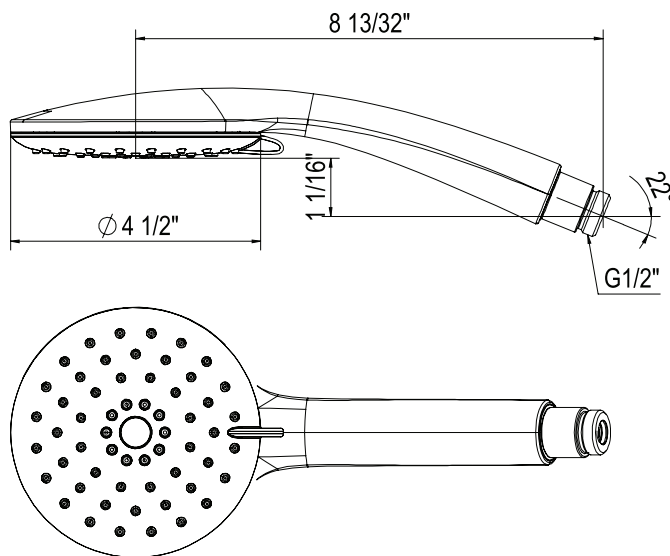

For warranty or additional information, contact:

US Customers

U.S.A.
houseofrohl.com/support
1-800-777-9762

Canadian Customers

QUEBEC / MARITIMES / WESTERN CANADA
QUÉBEC / MARITIMES / OUEST CANADIEN
QUEBEC / MARITIMOS / CANADA OCCIDENTAL
houseofrohl.ca/support
1-866-473-8442

ONTARIO
houseofrohl.ca/support
1-800-287-5354