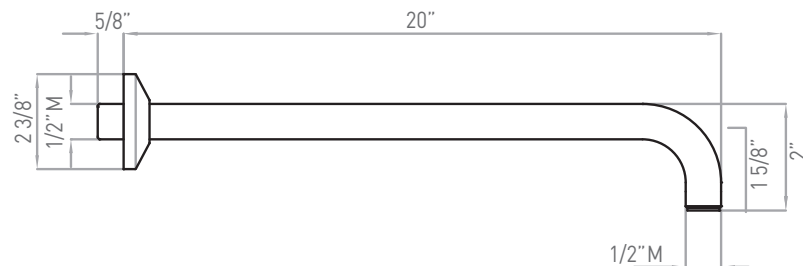

Brazo de ducha de montaje mural

Colección de ducha de spa ROHL

MODELOS: 1120/12 (Brazo de la ducha de 12")
1120 (Brazo de la ducha de 20")

1120

1120/12

Para garantía o información adicional, comuníquese con:

ONTARIO
houseofrohl.ca/support
 1-800-287-5354

ESPECIFICACIONES

DESCRIPCIÓN

- Serpentin exterior de latón
- Espiral doble
- Revestimiento de PVC
- No se deforma ni se estira
- Conexiones hembra de 1/2" (de la especificación 16295)
- Longitud de la manguera:
-16295 - 59"
-16295/70 - 79"