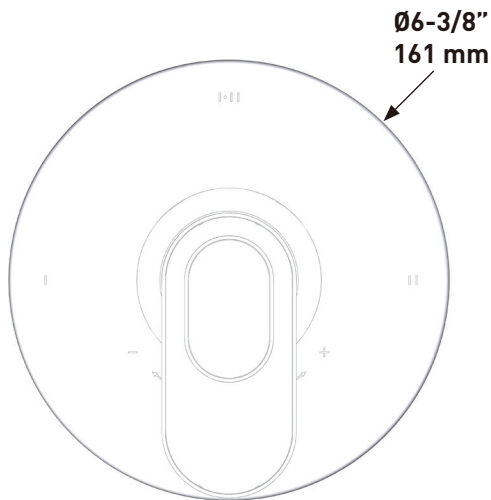

UPC®

For warranty or additional information, contact:

US Customers

U.S.A.
houseofrohl.com/support
1-800-777-9762

Canadian Customers

QUEBEC / MARITIMES / WESTERN CANADA
QUÉBEC / MARITIMES / OUEST CANADIEN
QUEBEC / MARITIMOS / CANADA OCCIDENTAL
houseofrohl.ca/support
1-866-473-8442

ONTARIO
houseofrohl.ca/support
1-800-287-5354

Riobel

PERRIN & ROWE
LONDON

victoria ⊕ albert®

ROHL