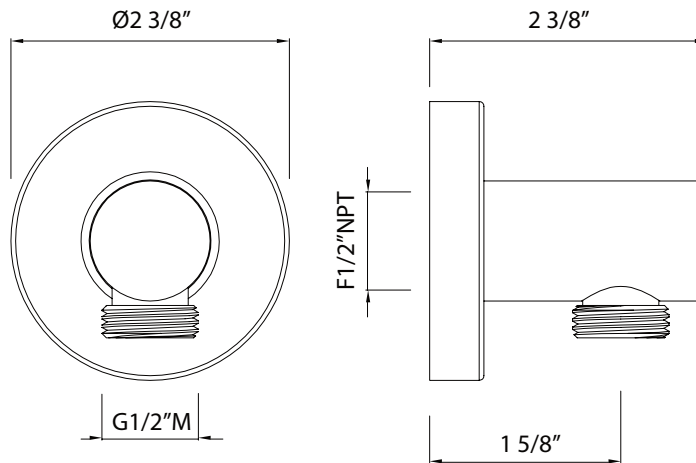

Para garantía o información adicional, comuníquese con:

U.S.A.
houseofrohl.com/support
1-800-777-9762

QUEBEC / MARITIMOS / CANADA OCCIDENTAL
houseofrohl.ca/support
1-866-473-8442

ONTARIO
houseofrohl.ca/support
1-800-287-5354