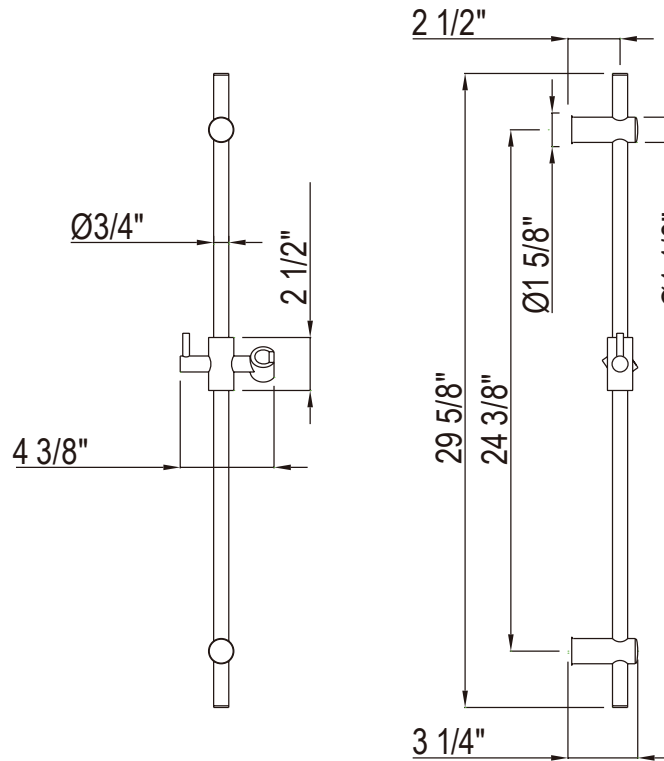

ESPECIFICACIONES

DESCRIPCIÓN

- Fabricación en latón
- Longitud de 29 5/8"
- Soporte de parada para regadera de mano deslizante
- La longitud no se puede reducir

GARANTÍA

- La mayoría de los productos o piezas cuentan con "Garantías Limitadas" por defectos de fabricación. A los clientes en EE. UU. se les recomienda visitar houseofrohl.com/support y a los clientes en Canadá, houseofrohl.ca/support, para consultar las condiciones completas de la garantía de los productos y acabados.

Barra deslizante moderna

Ducha de Spa ROHL

MODELOS: 1650

For warranty or additional information, contact:

US Customers

U.S.A.
houseofrohl.com/support
1-800-777-9762

QUEBEC / MARITIMES / WESTERN CANADA
QUÉBEC / MARITIMES / OUEST CANADIEN
QUEBEC / MARITIMOS / CANADA OCCIDENTAL
houseofrohl.ca/support
1-866-473-8442

Canadian Customers

ONTARIO
houseofrohl.ca/support
1-800-287-5354