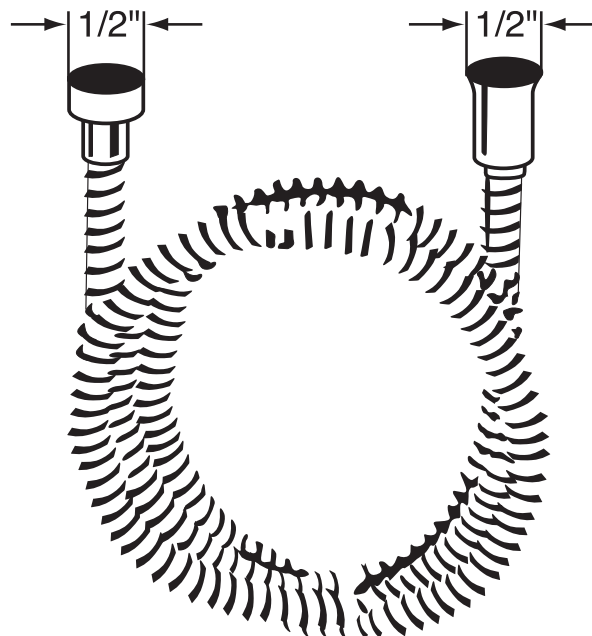

Para garantía o información adicional, comuníquese con:

U.S.A.
houseofrohl.com/support
1-800-777-9762

QUEBEC / MARITIMOS / CANADA OCCIDENTAL
houseofrohl.ca/support
1-866-473-8442

ONTARIO
houseofrohl.ca/support
1-800-287-5354

Riobel

PERRIN & ROWE
LONDON

victoria ⊕ albert®

ROHL