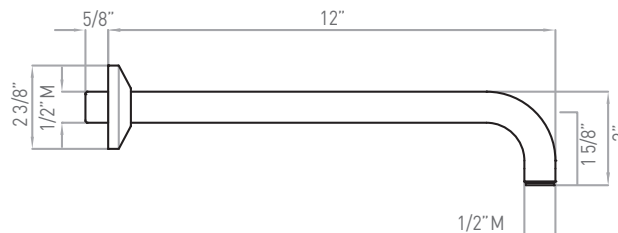

Brazo de ducha de montaje mural

Colección de ducha de spa ROHL

MODELOS: 1120/12 (Brazo de la ducha de 12")
1120 (Brazo de la ducha de 20")

1120

1120/12

Para garantía o información adicional, comuníquese con:

U.S.A.
houseofrohl.com/support
1-800-777-9762

QUEBEC / MARITIMOS / CANADA OCCIDENTAL
houseofrohl.ca/support
1-866-473-8442

ONTARIO
houseofrohl.ca/support
1-800-287-5354

ESPECIFICACIONES

DESCRIPCIÓN

- Fabricación en latón
- Para conexión de manguera flexible
- Entrada hembra NPT de 1/2", salida macho de 1/2"
- Estándar con chapetón de estilo moderno
- Chapetón de estilo tradicional disponible, ordene el modelo ROS0008

ONTARIO
houseofrohl.ca/support
 1-800-287-5354

ESPECIFICACIONES

DESCRIPCIÓN

- Serpentin exterior de latón
- Espiral doble
- Revestimiento de PVC
- No se deforma ni se estira
- Conexiones hembra de 1/2" (de la especificación 16295)
- Longitud de la manguera:
-16295 - 59"
-16295/70 - 79"