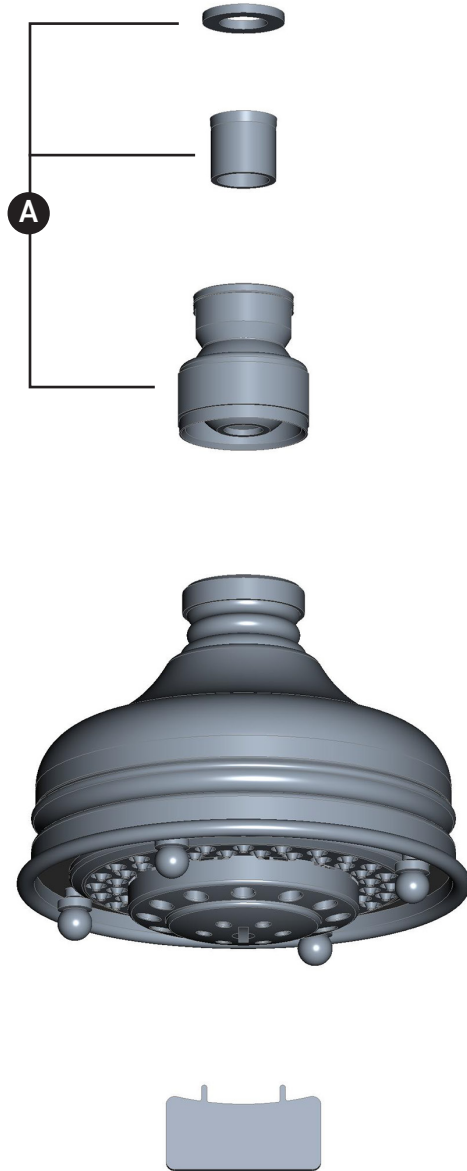

## ILLUSTRATIONS DES PIÈCES

### 1085/8

Pomme de douche à 3 fonctions de 4 po

ID	Référence du kit	Finition
A	1590/8*	Voir ci-dessous

**\*Finition déterminée par le Suffixe**

Finition	Description
APC	Laiton poli
IB	Cuivre italien
PN	Nickel poli
STN	Nickel satiné
SUB	Laiton non laqué satiné
TCB	Laiton toscan
ULB	Laiton non laqué

## PIEZAS ILUSTRADAS

**1085/8**

Cabezal de ducha de 3 funciones de 4"

ID	Referencia del kit	Acabado
A	1590/8*	Ver más abajo

\*Acabado determinado por el sufijo

Acabado	Descripción
APC	Cromo pulido
IB	Latón italiana
PN	Níquel pulido
STN	Níquel satinado
SUB	Latón satinado sin lacar
TCB	Latón toscano
ULB	Latón sin lacar