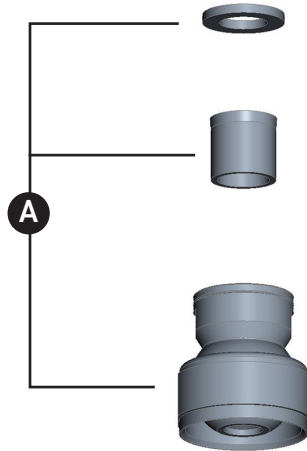

## ILLUSTRATIONS DES PIÈCES

### 1085/8

Pomme de douche à 3 fonctions de 4 po

ID	Référence du kit	Finition
A	1590/8*	Voir ci-dessous

**\*Finition déterminée par le Suffixe**

Finition	Description
APC	Laiton poli
IB	Cuivre italien
PN	Nickel poli
STN	Nickel satiné
SUB	Laiton non laqué satiné
TCB	Laiton toscan
ULB	Laiton non laqué