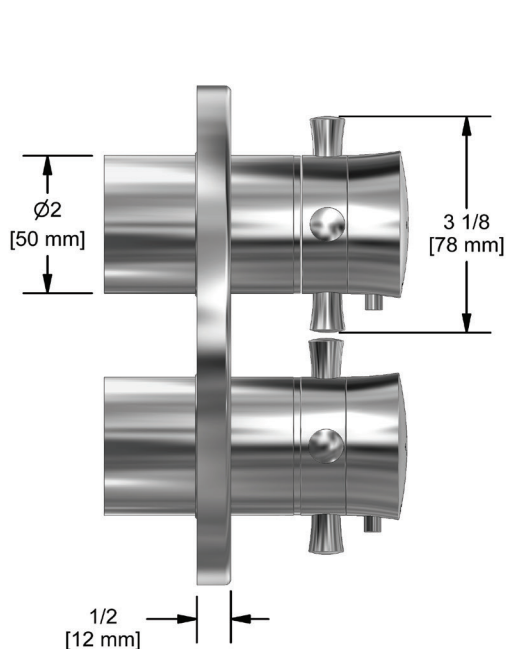

SPECIFICATIONS

DESCRIPTION

- Combines both thermostatic and pressure balance technologies
- 2 temperature and volume controls with diverters
- 4 dedicated functions and 2 shared functions
- R46 Rough-in valve sold separately

ONTARIO
houseofrohl.ca/support
 1-800-287-5354

SPÉCIFICATIONS

DESCRIPTION

- Combine à la fois les technologies thermostatiques et pression balancée
- 2 Contrôles de la température et du volume avec déviateur
- 4 fonctions dédiées et 2 fonctions partagées
- R46 Brut de valve vendu séparément

UPC®

Edge

Garniture pour valve 4 voies coaxiale Type T/P (thermostatique/pression équilibrée)

MODÈLES: TEDTM46

For warranty or additional information, contact:

U.S.A.
houseofrohl.com/support
1-800-777-9762

DESCRIPCIÓN

- Combina tecnologías termostáticas y de presión equilibrada
- 2 controles de temperatura y volumen con desviador.
- 4 funciones dedicadas y 2 funciones compartidas
- La válvula R46 Raw se vende por separado