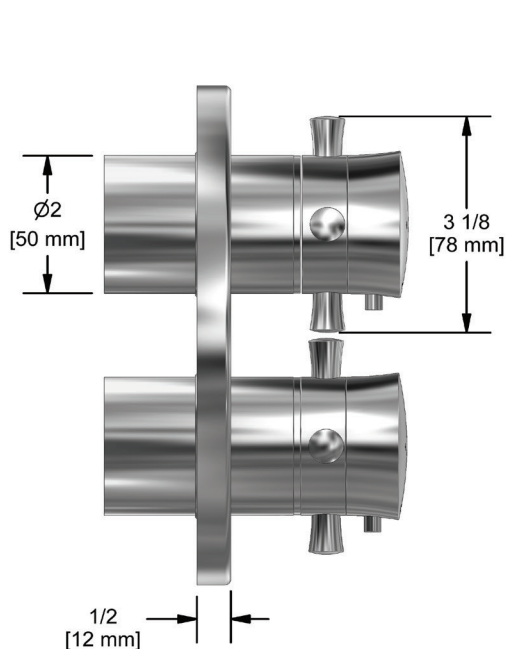

DESCRIPCIÓN

- Combina tecnologías termostáticas y de presión equilibrada
- 2 controles de temperatura y volumen con desviador.
- 4 funciones dedicadas y 2 funciones compartidas
- La válvula R46 Raw se vende por separado

UPC®

Edge

Trim para válvula coaxial de 4 vías tipo T/P (termostática/presión equilibrada)

MODELOS: TEDTM46

For warranty or additional information, contact:

U.S.A.
houseofrohl.com/support
1-800-777-9762

QUEBEC / MARITIMES / WESTERN CANADA
QUÉBEC / MARITIMES / OUEST CANADIEN
QUEBEC / MARITIMOS / CANADA OCCIDENTAL
houseofrohl.ca/support
1-866-473-8442