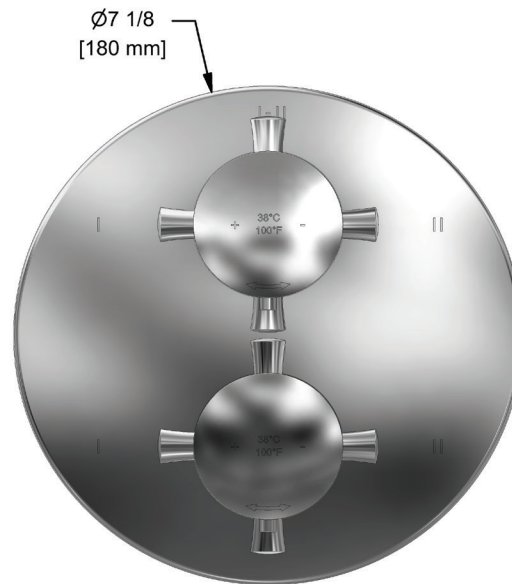

DESCRIPCIÓN

- Combina tecnologías termostáticas y de presión equilibrada
- 2 controles de temperatura y volumen con desviador.
- 4 funciones dedicadas y 2 funciones compartidas
- La válvula R46 Raw se vende por separado

UPC®

Edge

Trim para válvula coaxial de 4 vías tipo T/P (termostática/presión equilibrada)

MODELOS: TEDTM46

For warranty or additional information, contact:

U.S.A.
houseofrohl.com/support
1-800-777-9762

QUEBEC / MARITIMES / WESTERN CANADA
QUÉBEC / MARITIMES / OUEST CANADIEN
QUEBEC / MARITIMOS / CANADA OCCIDENTAL
houseofrohl.ca/support
1-866-473-8442