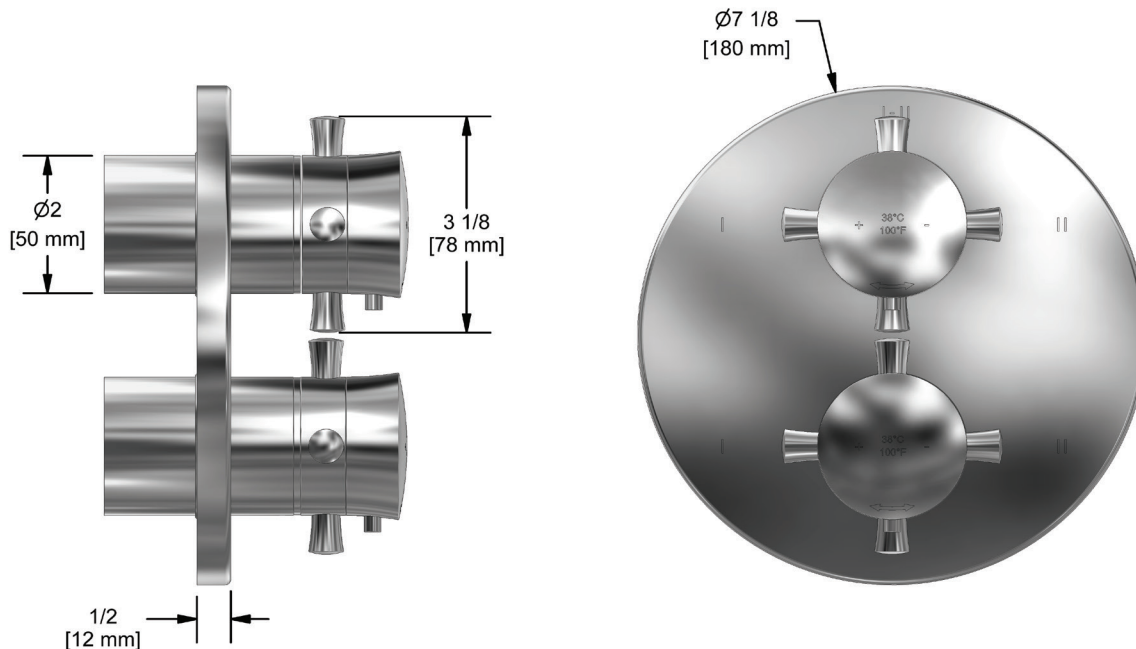

SPECIFICATIONS

DESCRIPTION

- Combines both thermostatic and pressure balance technologies
- 2 temperature and volume controls with diverters
- 4 dedicated functions and 2 shared functions
- R46 Rough-in valve sold separately

UPC®

Edge

3/4" Therm & Pressure Balance Trim With 6 Functions

MODEL: TEDTM46

For warranty or additional information, contact:

U.S.A.
houseofrohl.com/support
 1-800-777-9762

QUEBEC / MARITIMES / WESTERN CANADA
 QUÉBEC / MARITIMES / OUEST CANADIEN
 QUEBEC / MARITIMOS / CANADA OCCIDENTAL
houseofrohl.ca/support
 1-866-473-8442

ONTARIO
houseofrohl.ca/support
 1-800-287-5354

SPÉCIFICATIONS

DESCRIPTION

- Combine à la fois les technologies thermostatiques et pression balancée
- 2 Contrôles de la température et du volume avec déviateur
- 4 fonctions dédiées et 2 fonctions partagées
- R46 Brut de valve vendu séparément

DESCRIPCIÓN

- Combina tecnologías termostáticas y de presión equilibrada
- 2 controles de temperatura y volumen con desviador.
- 4 funciones dedicadas y 2 funciones compartidas
- La válvula R46 Raw se vende por separado