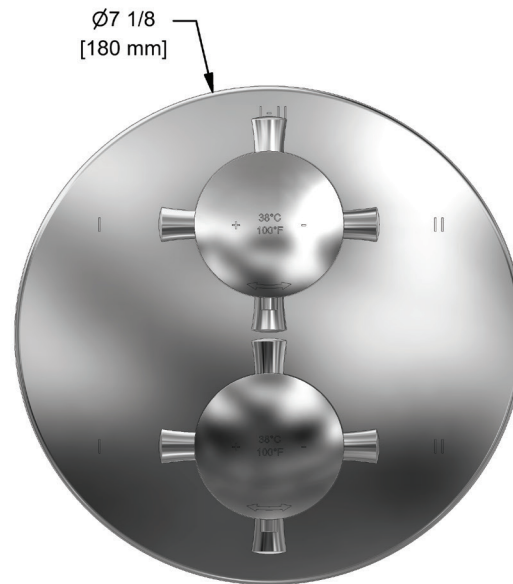

SPECIFICATIONS

DESCRIPTION

- Combines both thermostatic and pressure balance technologies
- 2 temperature and volume controls with diverters
- 4 dedicated functions and 2 shared functions
- R46 Rough-in valve sold separately

UPC®

Edge

Garniture pour valve 4 voies coaxiale Type T/P (thermostatique/pression équilibrée)

MODÈLES: TEDTM46

For warranty or additional information, contact:

U.S.A.
houseofrohl.com/support
1-800-777-9762

DESCRIPCIÓN

- Combina tecnologías termostáticas y de presión equilibrada
- 2 controles de temperatura y volumen con desviador.
- 4 funciones dedicadas y 2 funciones compartidas
- La válvula R46 Raw se vende por separado