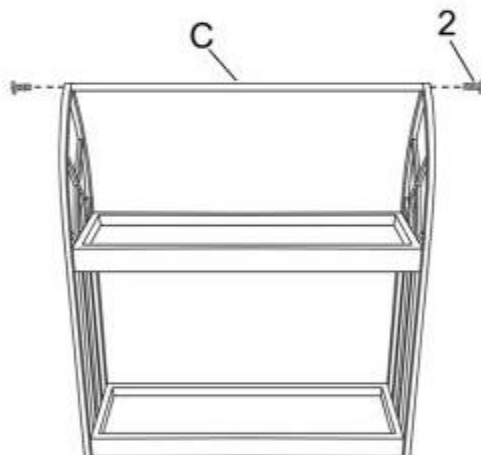

ASSEMBLY INSTRUCTIONS

ITEM NO: 222949

Parts required

1		Bolt	Φ6*10MML	4pcs
2		Bolt	Φ6*20MML	2pcs
3		Bolt	Φ6*10MML	4pcs
4		Allen wrench		1pc

A		2pcs
B		2pcs
C		1pc

1.

2.

3.