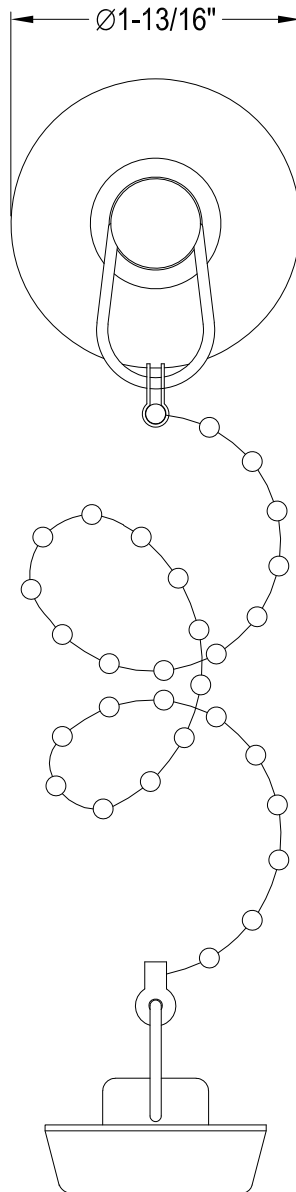

CC1111,2,5,8

Stopper

Length: $19-11/16"$