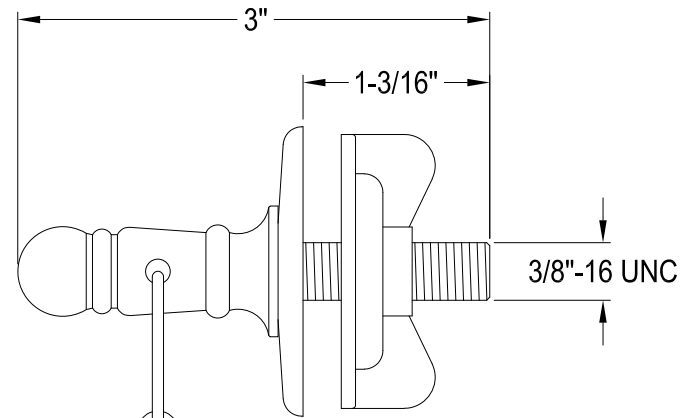

CC1111,2,5,8

Stopper

Length: $19-11/16"$