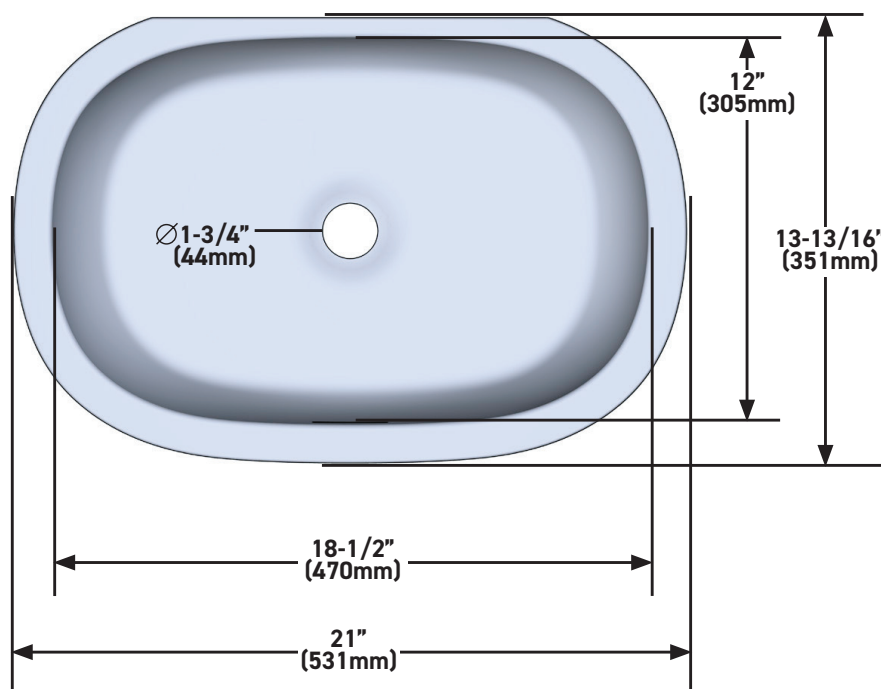

## Barcelona

Lavabo ovale sous comptoir Barcelona 21" x 14"

**MODÈLES:** UB-BAR-53

For warranty or additional information, contact:

U.S.A.  
[houseofrohl.com/support](http://houseofrohl.com/support)  
1-800-777-9762