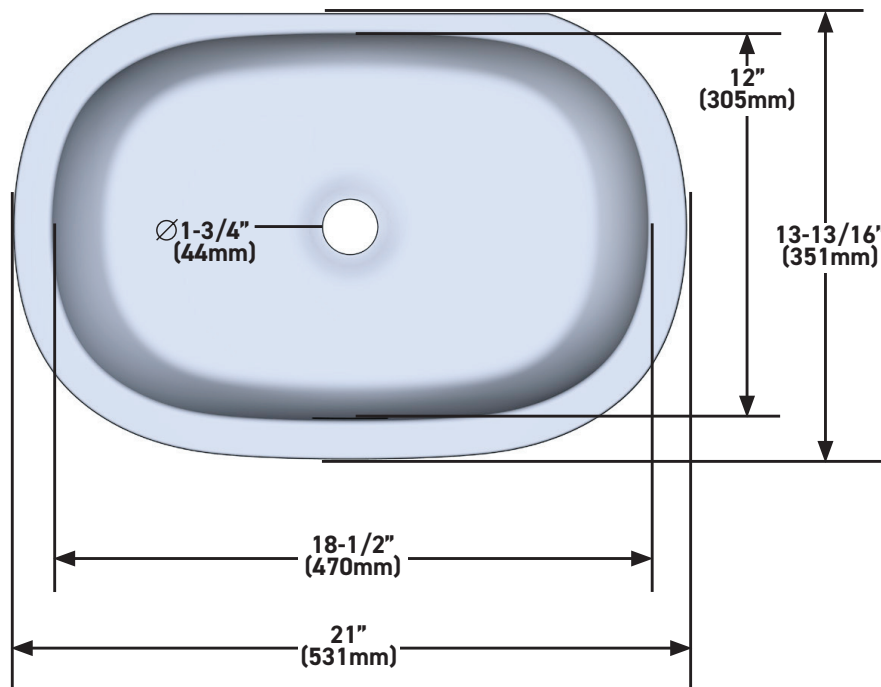

### Barcelona

Fregadero bajo encimera ovalado Barcelona 21" x 14"

**MODELOS:** UB-BAR-53

For warranty or additional information, contact:

U.S.A.  
[houseofrohl.com/support](http://houseofrohl.com/support)  
 1-800-777-9762