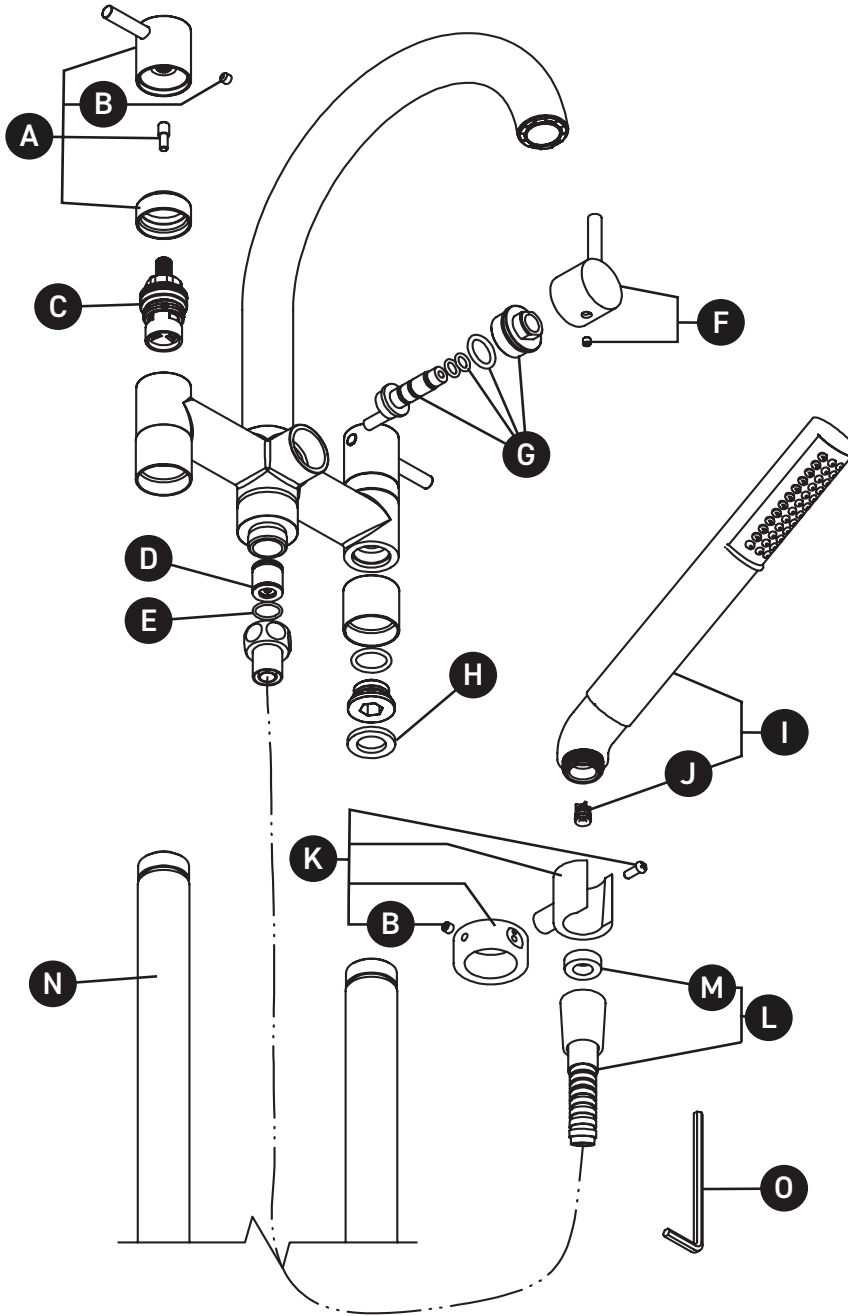

ORDER BY PART NUMBER

ILLUSTRATED PARTS

CS06

CS Two Hole Tub Filler Without Risers

ID	Kit Number	Finish
A*	1158	See below
B	152-043	N/A
C	401-080 (C)	N/A
	401-079 (H)	N/A
D	405-990	N/A
E	302-127	N/A
F*	1931	See below
G	0631	N/A
H	302-049 (2x)	N/A
I*	4362	See below
J	6637	N/A
K*	4991	See below
L*	605	See below
M	302-030	N/A
N	See TU26 / RU04	N/A
O	504-020	N/A

ONTARIO
houseofrohl.ca/support
1-800-287-5354

VEUILLEZ EFFECTUER VOTRE COMMANDE
PAR NO DE RÉFÉRENCE

ILLUSTRATIONS DES PIÈCES

CS06

Robinet de bain 6" avec douchette

ID	Référence du kit	Finition
A*	1158	Voir ci-dessous
B	152-043	N/A
C	401-080 (C)	N/A
	401-079 (H)	N/A
D	405-990	N/A
E	302-127	N/A
F*	1931	Voir ci-dessous
G	0631	N/A
H	302-049 (2x)	N/A
I*	4362	Voir ci-dessous
J	6637	N/A
K*	4991	Voir ci-dessous
L*	605	Voir ci-dessous
M	302-030	N/A
N	See TU26 / RU04	N/A
O	504-020	N/A

ONTARIO
houseofrohl.ca/support
1-800-287-5354

PEDIR POR NÚMERO DE REFERENCIA

PIEZAS ILUSTRADAS

CS06

Llenador de tina de dos orificios CS sin elevadores

ID	Referencia del kit	Acabado
A*	1158	Ver más abajo
B	152-043	N/A
C	401-080 (C)	N/A
	401-079 (H)	N/A
D	405-990	N/A
E	302-127	N/A
F*	1931	Ver más abajo
G	0631	N/A
H	302-049 (2x)	N/A
I*	4362	Ver más abajo
J	6637	N/A
K*	4991	Ver más abajo
L*	605	Ver más abajo
M	302-030	N/A
N	See TU26 / RU04	N/A
O	504-020	N/A