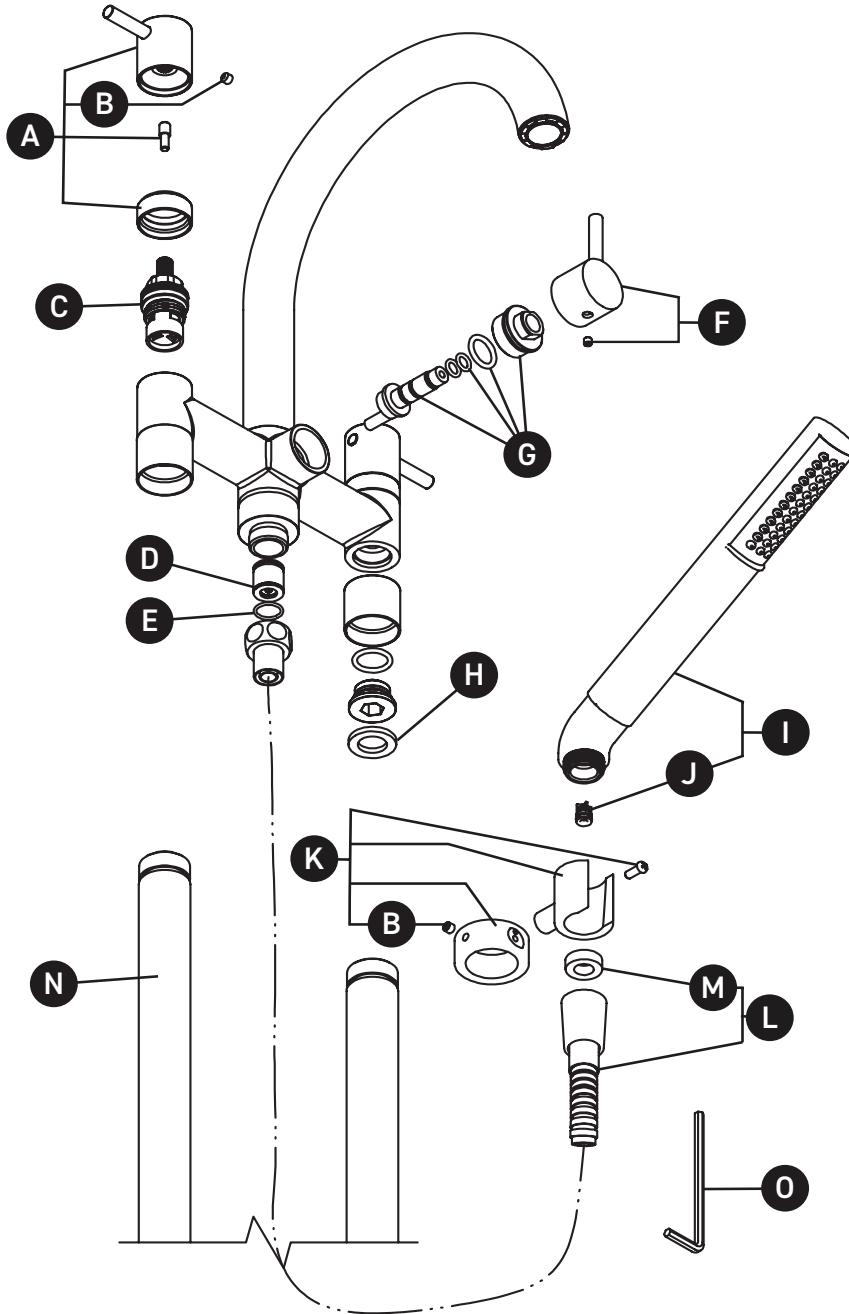

ORDER BY PART NUMBER

ILLUSTRATED PARTS

CS06

CS Two Hole Tub Filler Without Risers

ID	Kit Number	Finish
A*	1158	See below
B	152-043	N/A
C	401-080 (C)	N/A
	401-079 (H)	N/A
D	405-990	N/A
E	302-127	N/A
F*	1931	See below
G	0631	N/A
H	302-049 (2x)	N/A
I*	4362	See below
J	6637	N/A
K*	4991	See below
L*	605	See below
M	302-030	N/A
N	See TU26 / RU04	N/A
O	504-020	N/A

ONTARIO
houseofrohl.ca/support
1-800-287-5354

VEUILLEZ EFFECTUER VOTRE COMMANDE
PAR NO DE RÉFÉRENCE

ILLUSTRATIONS DES PIÈCES

CS06

Robinet de bain 6" avec douchette

ID	Référence du kit	Finition
A*	1158	Voir ci-dessous
B	152-043	N/A
C	401-080 (C)	N/A
	401-079 (H)	N/A
D	405-990	N/A
E	302-127	N/A
F*	1931	Voir ci-dessous
G	0631	N/A
H	302-049 (2x)	N/A
I*	4362	Voir ci-dessous
J	6637	N/A
K*	4991	Voir ci-dessous
L*	605	Voir ci-dessous
M	302-030	N/A
N	See TU26 / RU04	N/A
O	504-020	N/A

ONTARIO
houseofrohl.ca/support
1-800-287-5354

PEDIR POR NÚMERO DE REFERENCIA

PIEZAS ILUSTRADAS

CS06

Llenador de tina de dos orificios CS sin elevadores

ID	Referencia del kit	Acabado
A*	1158	Ver más abajo
B	152-043	N/A
C	401-080 (C)	N/A
	401-079 (H)	N/A
D	405-990	N/A
E	302-127	N/A
F*	1931	Ver más abajo
G	0631	N/A
H	302-049 (2x)	N/A
I*	4362	Ver más abajo
J	6637	N/A
K*	4991	Ver más abajo
L*	605	Ver más abajo
M	302-030	N/A
N	See TU26 / RU04	N/A
O	504-020	N/A