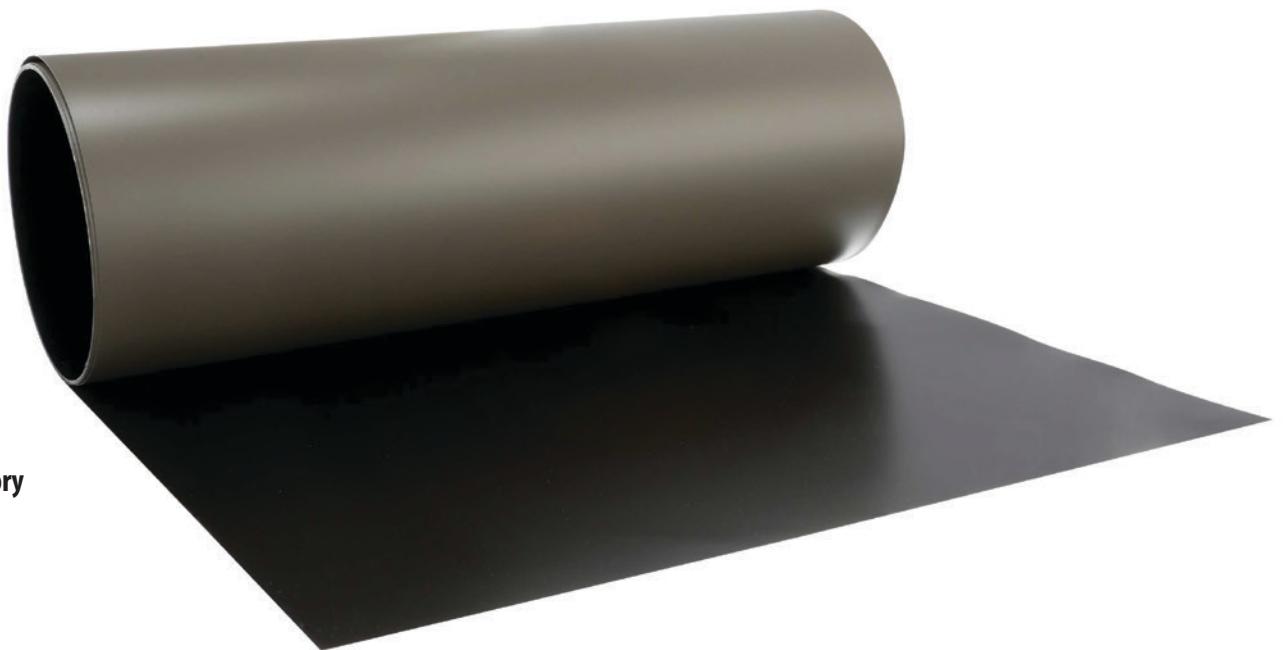

0.010 Aluminum · 14 in. x 10 ft. · Polyester paint over primer

**Terra Bronze/Hickory**