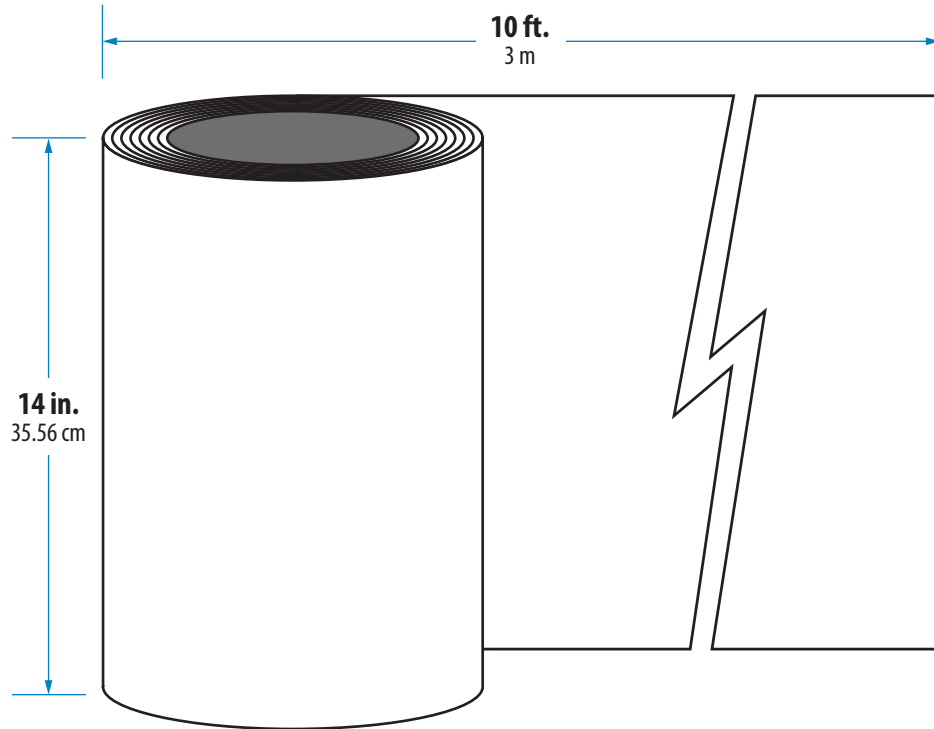

0.010 Aluminum · 14 in. x 10 ft. · Polyester paint over primer

**Terra Bronze/Hickory**