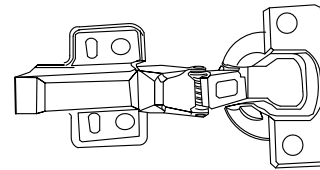

RP301671-CHINGE
* x6 Center Door Hinge
x6 Charnière de porte
x6 Bisagra de la puerta

* RP301671-CATCH
* x4 Door Catch
Catch de aimant
Captura de imã

* RP301671-GRO
x2 Grommet
x2 Oeillet
x2 Ojal