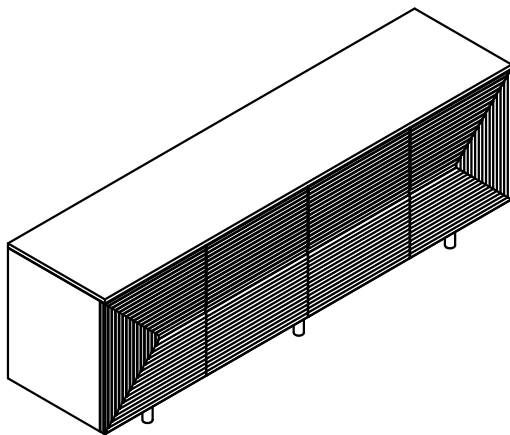

PARTS LIST / LISTE DES PIÈCES / LISTA DE PIEZAS

ITEM NO. / ARTICLE NO. / ARTICULO NO : P301671

DESCRIPTION/LA DESCRIPCION/DESCRIPCIÓN : Four Door Console/Console quatre portes/
Consola de cuatro puertas

A *

x4 Adjustable Shelf
x4 Tablette ajustable
x4 Estante ajustable

B *

x6 Adjustable leveler-Brown
x6 Patin réglable
x6 Nivelador ajustable

C *

x1 Tipping restraint
x1 Liste des pièces de
quincaillerie antibasculant
x1 Abrazadera antivuelco

D *

x16 Shelf Supports
x16 Supports Pour Tablette
x16 Soporte De Las Repisas

E *

x6 Legs
x6 jambes
x6 Piernas

* Replaceable Part

ASSEMBLY INSTRUCTIONS/ NOTICE DE MONTAGE/ INSTRUCCIONES DE MONTAJE

ITEM NO. / ARTICLE NO. / ARTICULO NO : P301671

DESCRIPTION/LA DESCRIPCION/DESCRIPCIÓN :Four Door Console/Console quatre portes/
Consola de cuatro puertas

REPLACEABLE PART/ PARTIE REMPLACABLE/ PARTE REEMPLAZABLE

ITEM NO. / ARTICLE NO. / ARTICULO NO : P301671