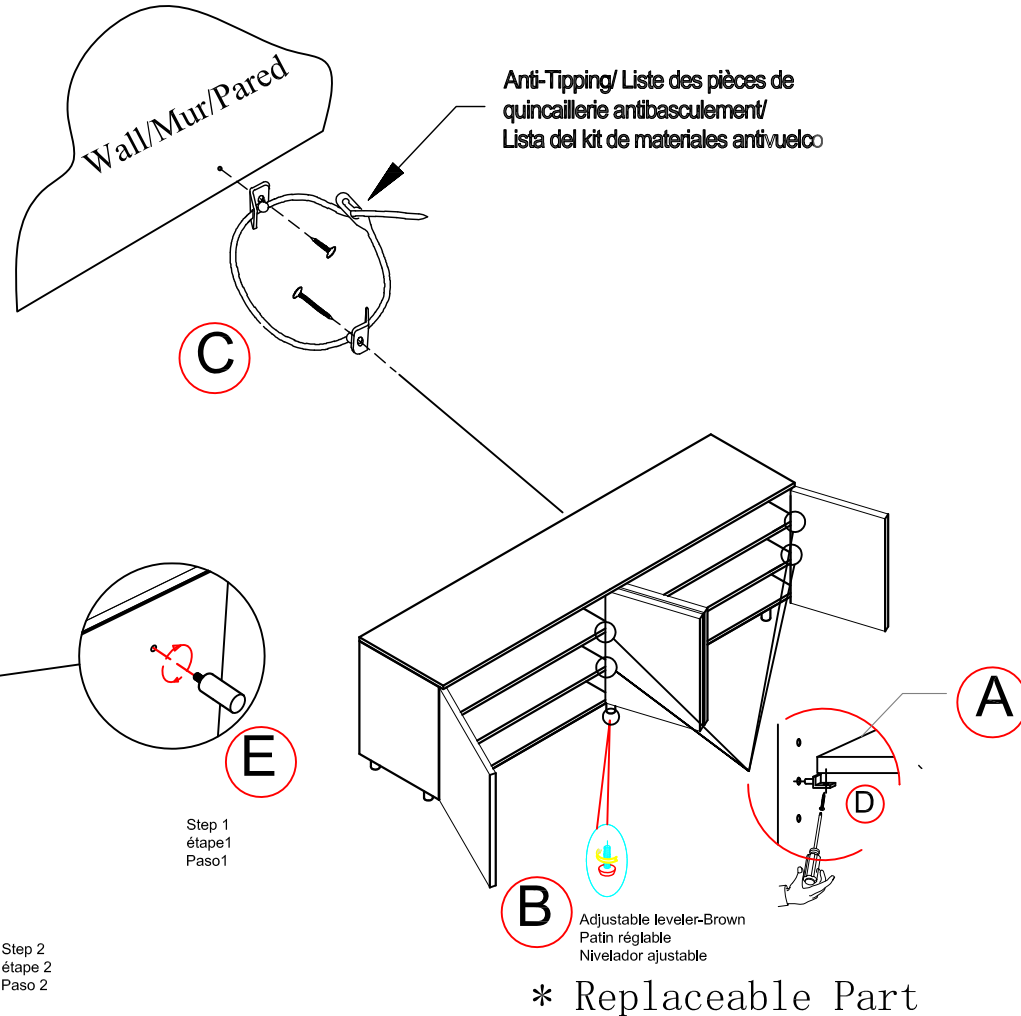

A *

x4 Adjustable Shelf
x4 Tablette ajustable
x4 Estante ajustable

B *

x6 Adjustable leveler-Brown
x6 Patin réglable
x6 Nivelador ajustable

C *

x1 Tipping restraint
x1 Liste des pièces de
quincaillerie antibasculant
x1 Abrazadera antivuelco

D *

x16 Shelf Supports
x16 Supports Pour Tablette
x16 Soporte De Las Repisas

E *

x6 Legs
x6 jambes
x6 Piernas

* Replaceable Part

ASSEMBLY INSTRUCTIONS/ NOTICE DE MONTAGE/ INSTRUCCIONES DE MONTAJE

ITEM NO. / ARTICLE NO. / ARTICULO NO : P301671

DESCRIPTION/LA DESCRIPCION/DESCRIPCIÓN :Four Door Console/Console quatre portes/
Consola de cuatro puertas

REPLACEABLE PART/ PARTIE REMPLACABLE/ PARTE REEMPLAZABLE

ITEM NO. / ARTICLE NO. / ARTICULO NO : P301671

DESCRIPTION/LA DESCRIPCION/DESCRIPCIÓN :Four Door Console/Console quatre portes/
Consola de cuatro puertas

A*
RP301671-SHELF
x4 Adjustable Shelf
x4 Tablette ajustable
x4 Estante ajustable

B*
RC-FG-BROWN
x6 Adjustable leveler-Brown
x6 Patin réglable
x6 Nivelador ajustable