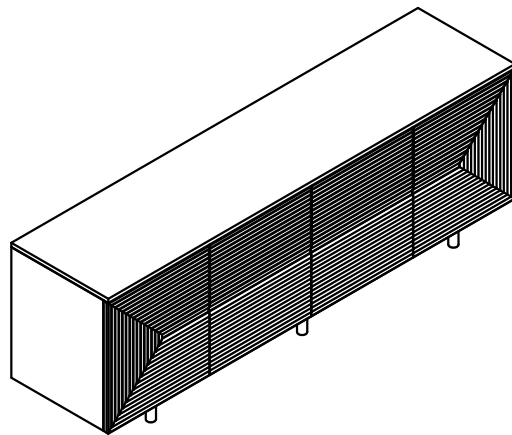

DESCRIPTION/LA DESCRIPCION/DESCRIPCIÓN :Four Door Console/Console quatre portes/
Consola de cuatro puertas

REPLACEABLE PART/ PARTIE REMPLACABLE/ PARTE REEMPLAZABLE

ITEM NO. / ARTICLE NO. / ARTICULO NO : P301671

DESCRIPTION/LA DESCRIPCION/DESCRIPCIÓN :Four Door Console/Console quatre portes/
Consola de cuatro puertas

A*
RP301671-SHELF
x4 Adjustable Shelf
x4 Tablette ajustable
x4 Estante ajustable

B*
RC-FG-BROWN
x6 Adjustable leveler-Brown
x6 Patin réglable
x6 Nivelador ajustable

C*
RC-ANTI-TIP
x1 Tipping restraint
x1 Liste des pièces de quincaillerie antibasculément
x1 Abrazadera antivuelco

D* RP301671-SUPP
x16 Shelf Supports
x16 Supports Pour Tablette
x16 Soporte De Las Repisas

RP301671-CHINGE
* x6 Center Door Hinge
x6 Charnière de porte
x6 Bisagra de la puerta

* RP301671-CATCH
* x4 Door Catch
Catch de aimant
Captura de imã

* RP301671-GRO
x2 Grommet
x2 Oeillet
x2 Ojal

RP301671-SHINGE
* x6 Side Door Hinge
x6 Charnière de porte
x6 Bisagra de la puerta