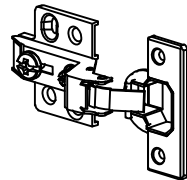

C*
RC-ANTI-TIP
x1 Tipping restraint
x1 Liste des pièces de quincaillerie antibasculément
x1 Abrazadera antivuelco

D* RP301671-SUPP
x16 Shelf Supports
x16 Supports Pour Tablette
x16 Soporte De Las Repisas

RP301671-CHINGE
* x6 Center Door Hinge
x6 Charnière de porte
x6 Bisagra de la puerta

* RP301671-CATCH
* x4 Door Catch
Catch de aimant
Captura de imã

* RP301671-GRO
x2 Grommet
x2 Oeillet
x2 Ojal

RP301671-SHINGE
* x6 Side Door Hinge
x6 Charnière de porte
x6 Bisagra de la puerta