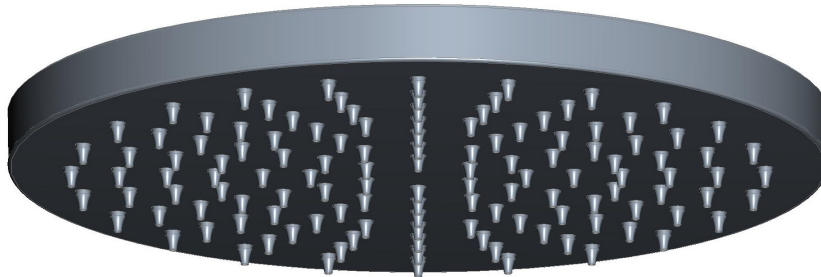

## PIEZAS ILUSTRADAS

### 1075/8

Cabezal de ducha tipo lluvia de 8"

ID	Referencia del kit	Acabado
A	1590/8*	Ver más abajo

\*Acabado determinado por el sufijo

Acabado	Descripción
APC	Cromo pulido
FB	Latón francés
IB	Latón italiana
PN	Níquel pulido
SG	Oro satinado
STN	Níquel satinado
SUB	Latón satinado sin lacar
TCB	Latón toscano
ULB	Latón sin lacar