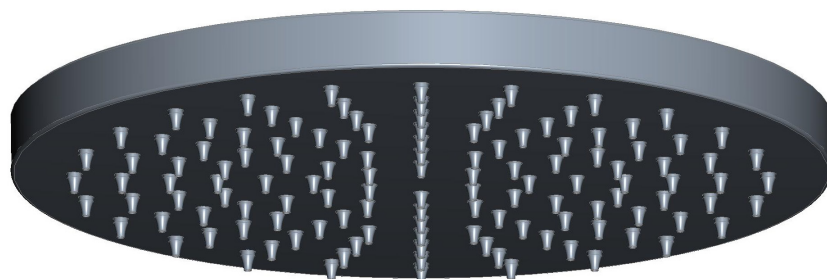

## ILLUSTRATIONS DES PIÈCES

### 1075/8

Pomme de douche pluie 8"

ID	Référence du kit	Finition
A	1590/8*	Voir ci-dessous

**\*Finition déterminée par le Suffixe**

Finition	Description
APC	Laiton poli
FB	Cuivres français
IB	Cuivre italien
PN	Nickel poli
SG	Or satiné
STN	Nickel satiné
SUB	Laiton non laqué satiné
TCB	Laiton toscan
ULB	Laiton non laqué