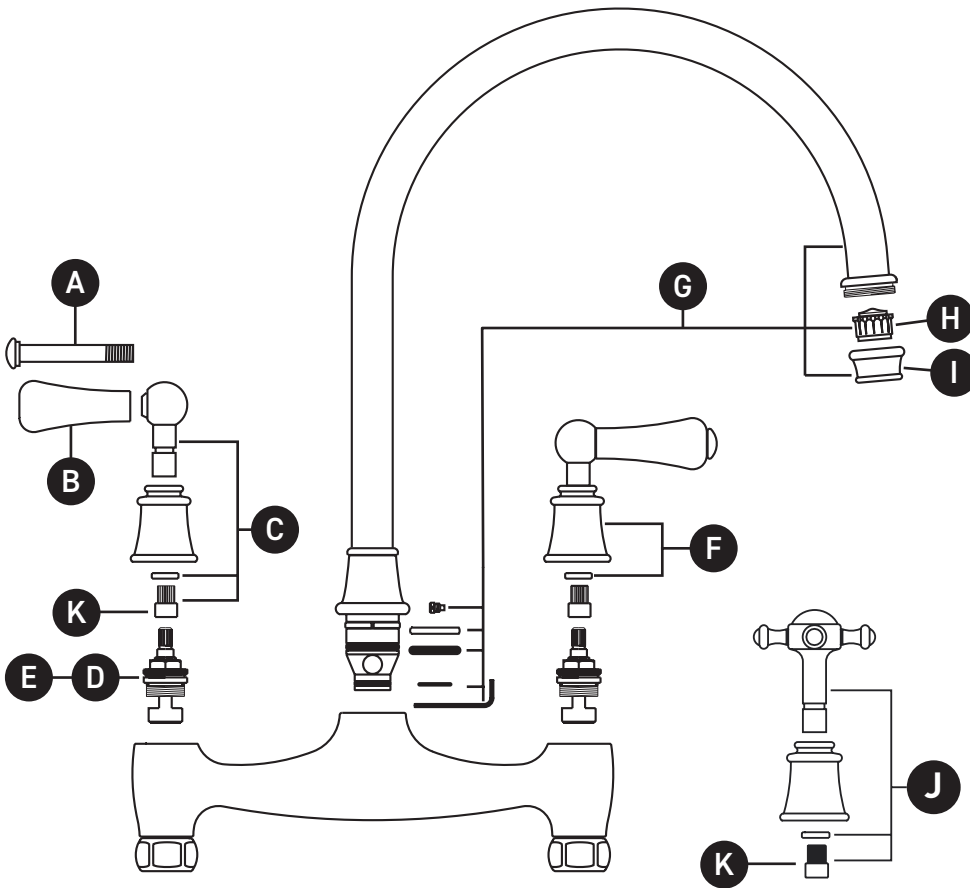

ORDER BY PART NUMBER

ILLUSTRATED PARTS

U.4790X U.4791L

Georgian Era Bridge Kitchen Faucet

ID	Kit Number	Finish
A*	9.24194	See below
B*	9.26760	See below
C*	9.21370	See below
D	9.13195	N/A
E	9.13196	N/A
F*	9.12795	See below
G	9.20642	N/A
H	9.25552	N/A
I*	9.17793	See below
J*	9.01797	N/A
K	9.15402	N/A

**VEUILLEZ EFFECTUER VOTRE COMMANDE
PAR NO DE RÉFÉRENCE**

ILLUSTRATIONS DES PIÈCES

U.4790X U.4791L

Robinet de cuisine pont Georgian Era

ID	Référence du kit	Finition
A*	9.24194	Voir ci-dessous
B*	9.26760	Voir ci-dessous
C*	9.21370	Voir ci-dessous
D	9.13195	N/A
E	9.13196	N/A
F*	9.12795	Voir ci-dessous
G	9.20642	N/A
H	9.25552	N/A
I*	9.17793	Voir ci-dessous
J*	9.01797	N/A
K	9.15402	N/A

PEDIR POR NÚMERO DE REFERENCIA

PIEZAS ILUSTRADAS

U.4790X U.4791L

Grifo de cocina puente Georgian Era

ID	Referencia del kit	Acabado
A*	9.24194	Ver más abajo
B*	9.26760	Ver más abajo
C*	9.21370	Ver más abajo
D	9.13195	N/A
E	9.13196	N/A
F*	9.12795	Ver más abajo
G	9.20642	N/A
H	9.25552	N/A
I*	9.17793	Ver más abajo
J*	9.01797	N/A
K	9.15402	N/A