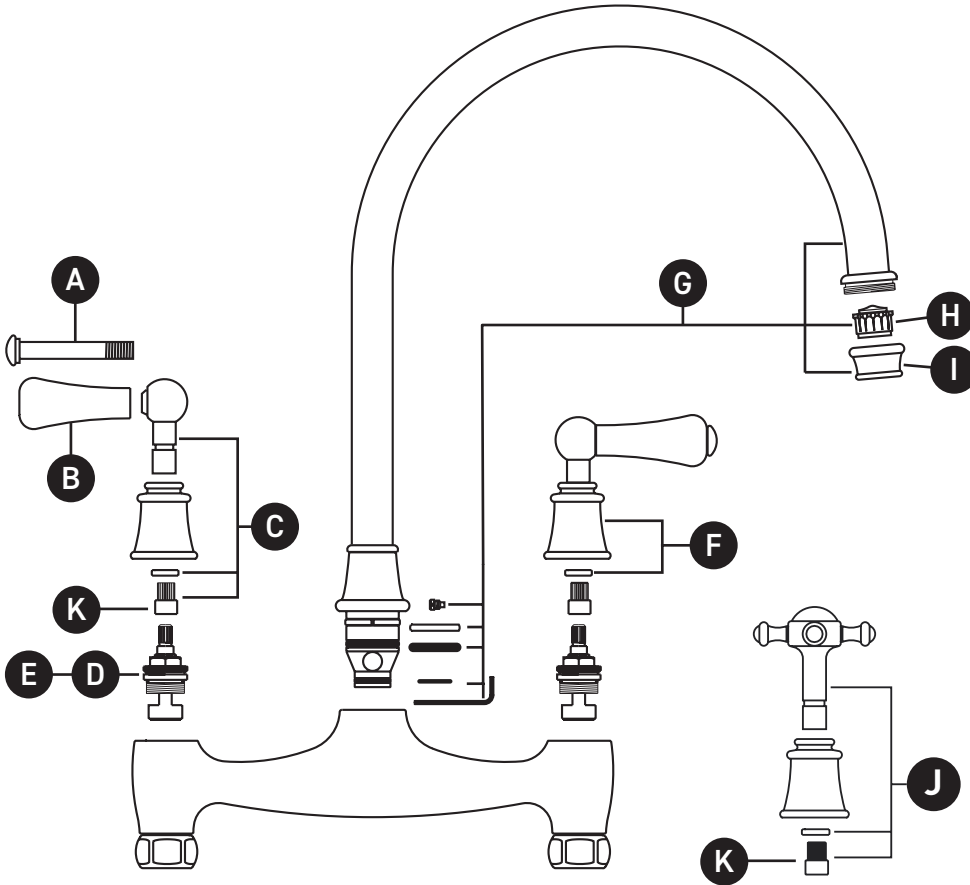

**VEUILLEZ EFFECTUER VOTRE COMMANDE
PAR NO DE RÉFÉRENCE**

ILLUSTRATIONS DES PIÈCES

U.4790X U.4791L

Robinet de cuisine pont Georgian Era

ID	Référence du kit	Finition
A*	9.24194	Voir ci-dessous
B*	9.26760	Voir ci-dessous
C*	9.21370	Voir ci-dessous
D	9.13195	N/A
E	9.13196	N/A
F*	9.12795	Voir ci-dessous
G	9.20642	N/A
H	9.25552	N/A
I*	9.17793	Voir ci-dessous
J*	9.01797	N/A
K	9.15402	N/A

PEDIR POR NÚMERO DE REFERENCIA

PIEZAS ILUSTRADAS

U.4790X U.4791L

Grifo de cocina puente Georgian Era

ID	Referencia del kit	Acabado
A*	9.24194	Ver más abajo
B*	9.26760	Ver más abajo
C*	9.21370	Ver más abajo
D	9.13195	N/A
E	9.13196	N/A
F*	9.12795	Ver más abajo
G	9.20642	N/A
H	9.25552	N/A
I*	9.17793	Ver más abajo
J*	9.01797	N/A
K	9.15402	N/A