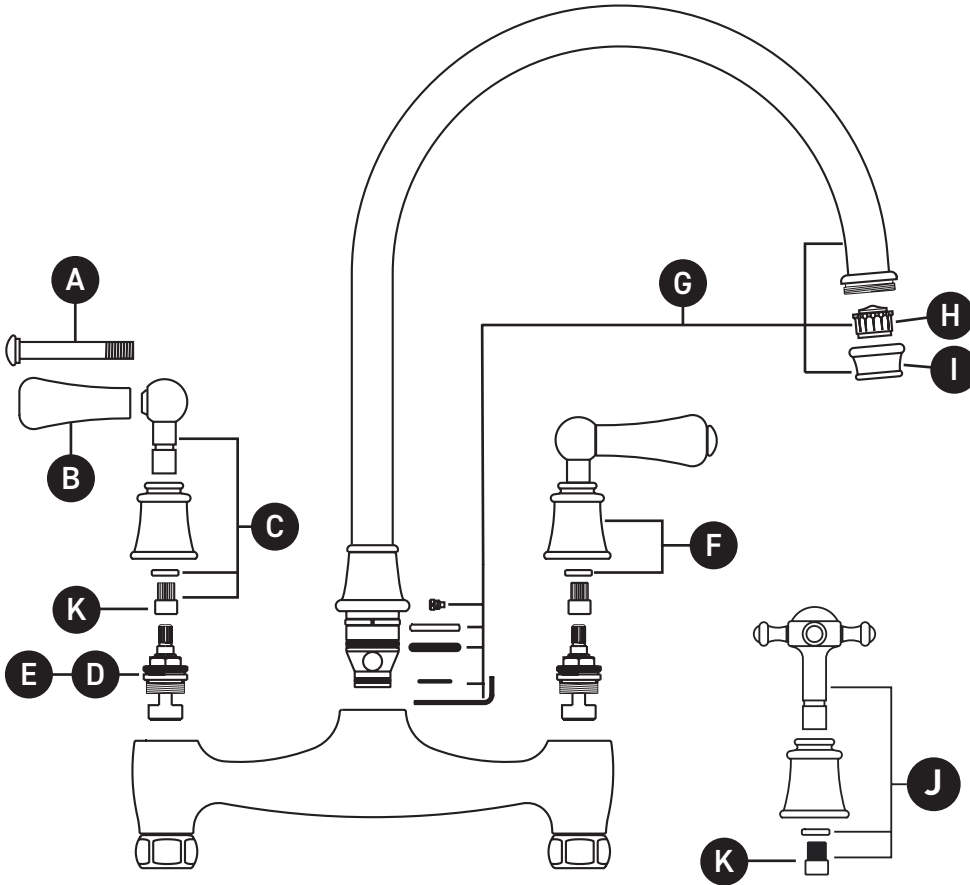

PEDIR POR NÚMERO DE REFERENCIA

PIEZAS ILUSTRADAS

U.4790X U.4791L

Grifo de cocina puente Georgian Era

ID	Referencia del kit	Acabado
A*	9.24194	Ver más abajo
B*	9.26760	Ver más abajo
C*	9.21370	Ver más abajo
D	9.13195	N/A
E	9.13196	N/A
F*	9.12795	Ver más abajo
G	9.20642	N/A
H	9.25552	N/A
I*	9.17793	Ver más abajo
J*	9.01797	N/A
K	9.15402	N/A