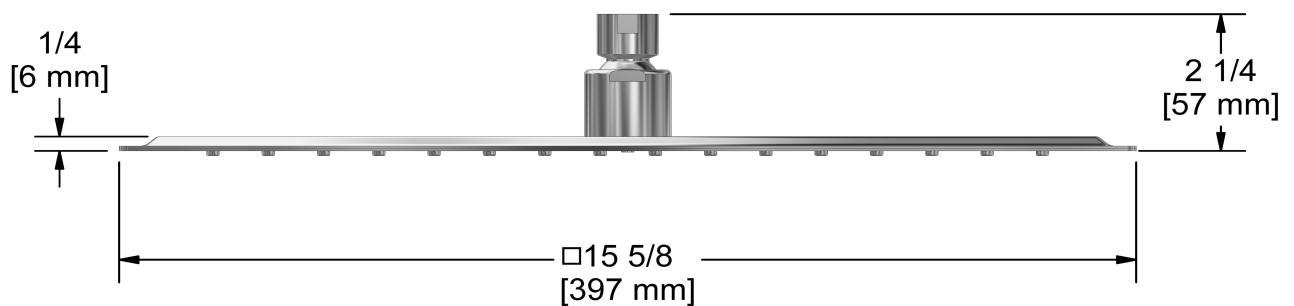

Tête de douche 40 cm (16")

486

Spécifications

Descriptions

- Anticalcaire
- Joint à rotule
- Entrée d'eau G $\frac{1}{2}$ " femelle

Couleur disponible

- C : Chrome

Débits disponibles

Service à la clientèle

Ontario, Ouest Canadien : 888-287-5354 Québec, Maritimes, États-Unis : 866-473-8442

2020.11.06

40 cm (16") shower head
486

Specifications

Descriptions

- Scale-free
- Swivel
- G $\frac{1}{2}$ " inlet female

Available colors

- C : Chrome

Available flows

- 9.5 L/min, 2.5 gpm (US) 60psi
- 5.69 L/min, 1.5 gpm (US) 60psi (**486-15**)

Certifications

- CSA B125.1
- ASME A112.18.1
- CMR248 Approval

cUPC®

Sizes, models and finishes may differ from those presented.