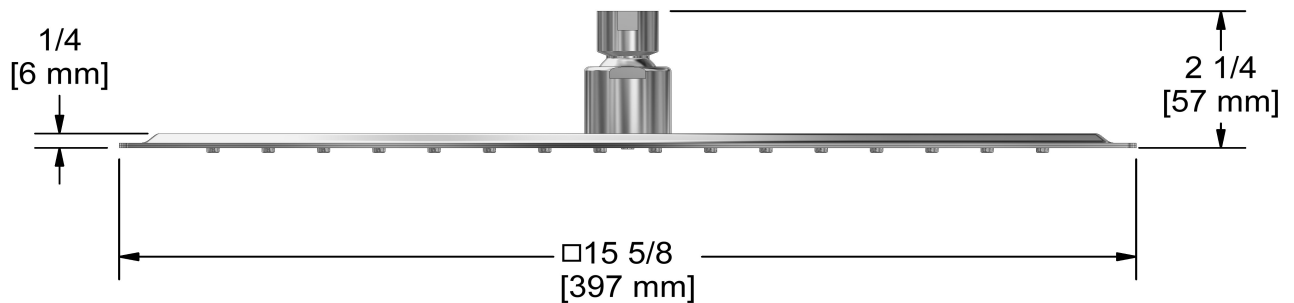

Tête de douche 40 cm (16")

486

Spécifications

Descriptions

- Anticalcaire
- Joint à rotule
- Entrée d'eau G $\frac{1}{2}$ " femelle

Couleur disponible

- C : Chrome

Débits disponibles

- 9.5 L/min, 2.5 gpm (US) 60psi
- 5.69 L/min, 1.5 gpm (US) 60psi (**486-15**)

Certifications

- CSA B125.1
- ASME A112.18.1
- Approbation CMR248

UPC®

Les dimensions, les modèles et les finis présentés peuvent différer.

Service à la clientèle

Ontario, Ouest Canadien : 888-287-5354 Québec, Maritimes, États-Unis : 866-473-8442

2020.11.06

40 cm (16") shower head
486

Specifications

Descriptions

- Scale-free
- Swivel
- G $\frac{1}{2}$ " inlet female

Available colors

- C : Chrome

Available flows

- 9.5 L/min, 2.5 gpm (US) 60psi
- 5.69 L/min, 1.5 gpm (US) 60psi (**486-15**)

Certifications

- CSA B125.1
- ASME A112.18.1
- CMR248 Approval

cUPC®

Sizes, models and finishes may differ from those presented.