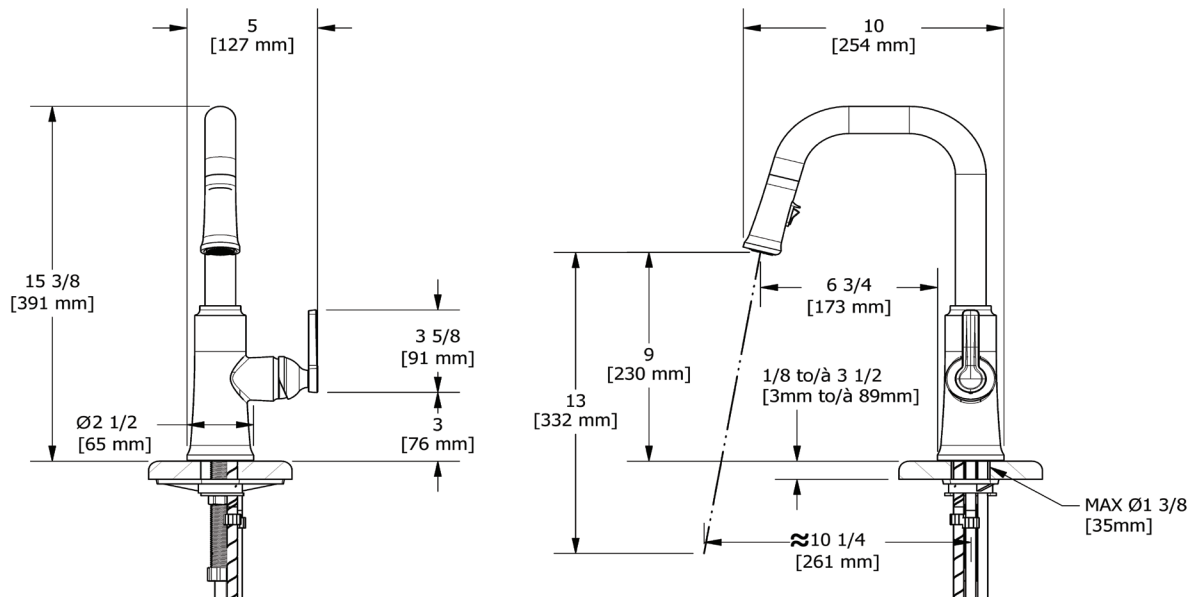

For warranty or additional information, contact:

U.S.A.
houseofrohl.com/support
1-800-777-9762

QUEBEC / MARITIMES / WESTERN CANADA
QUÉBEC / MARITIMOS / OUEST CANADIEN
QUEBEC / MARITIMOS / CANADA OCCIDENTAL
houseofrohl.ca/support
1-866-473-8442

ONTARIO
houseofrohl.ca/support
1-800-287-5354