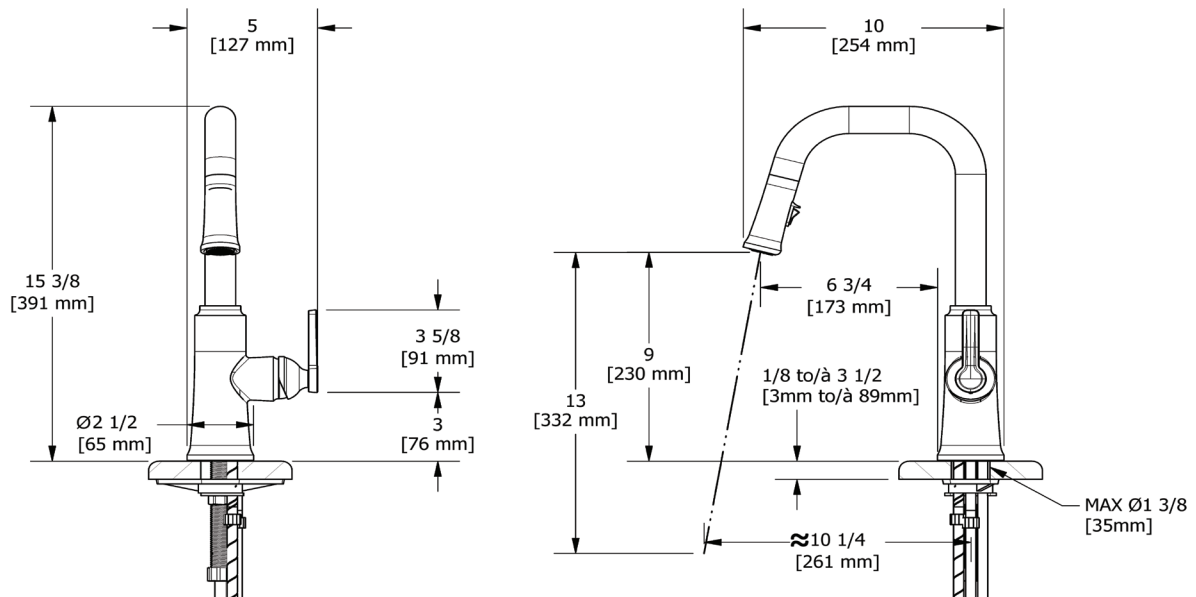

### Trattoria™

Grifo de cocina abatible con caño en U

**MODELOS:** TTSQ101

For warranty or additional information, contact:

U.S.A.  
houseofrohl.com/support  
1-800-777-9762

QUEBEC / MARITIMES / WESTERN CANADA  
QUÉBEC / MARITIMES / OUEST CANADIEN  
QUEBEC / MARITIMOS / CANADA OCCIDENTAL  
houseofrohl.ca/support  
1-866-473-8442