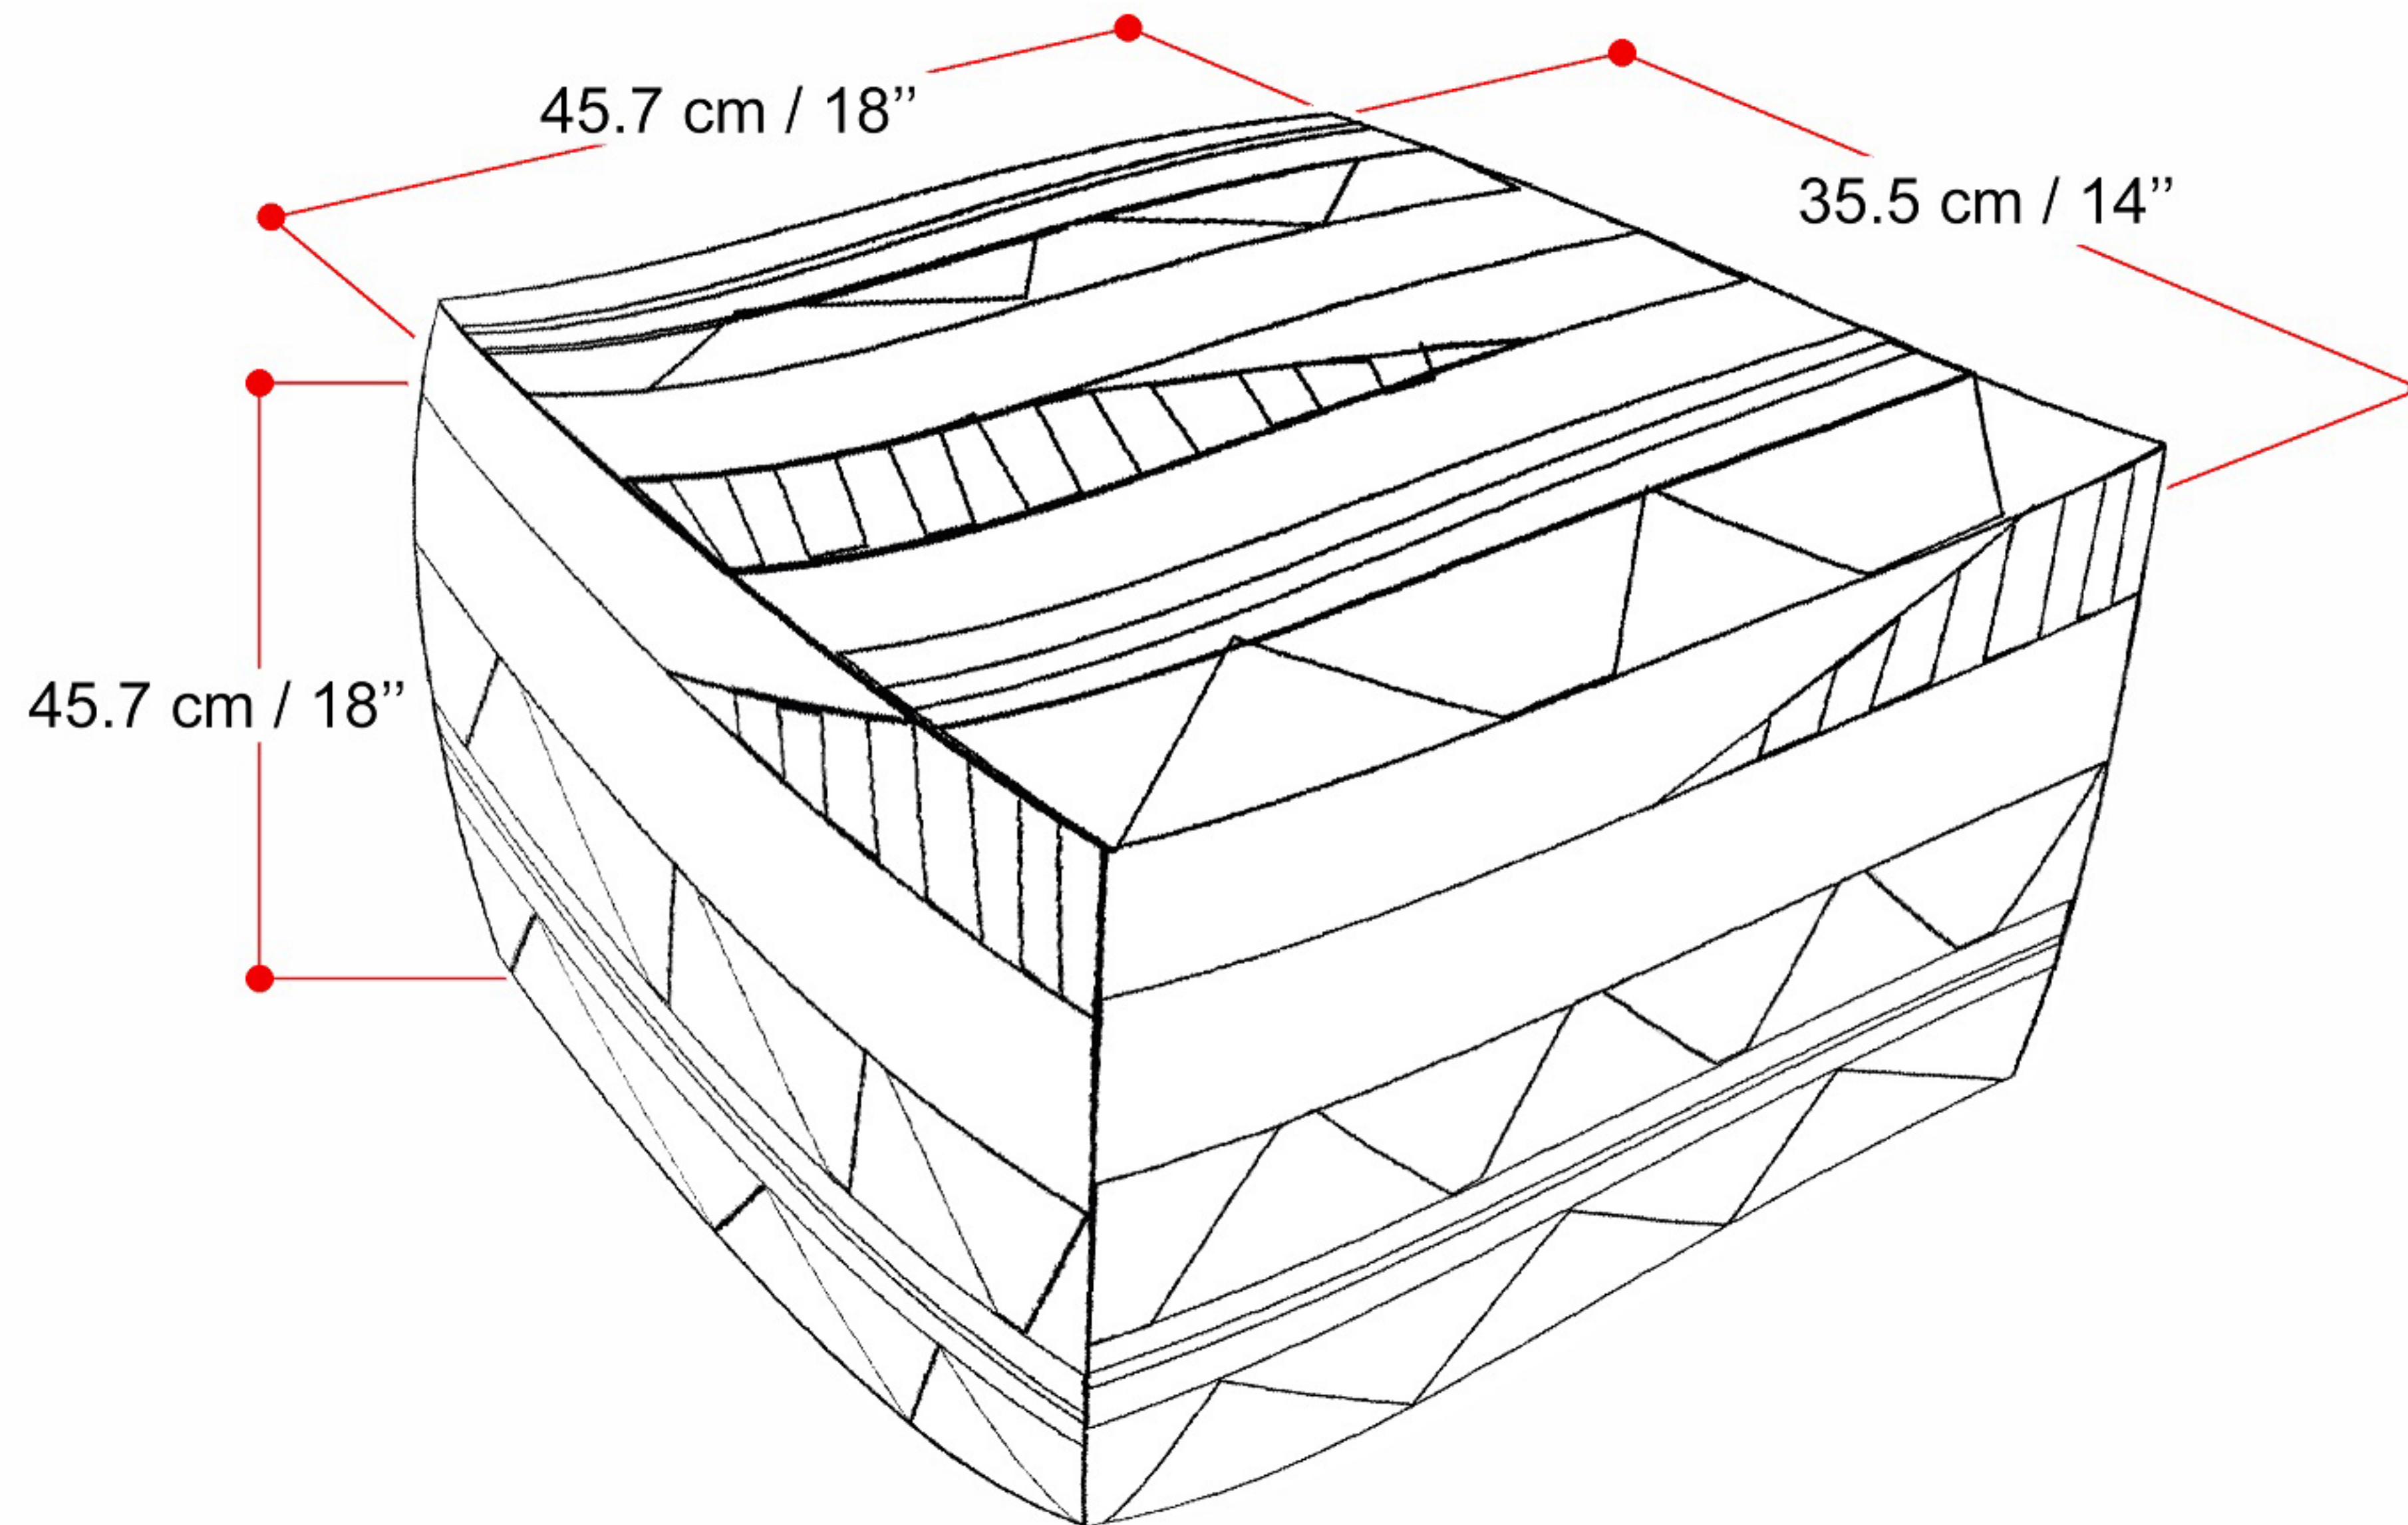

BEKA SQUARE POUF

Net Weight - 5.30 (lb)