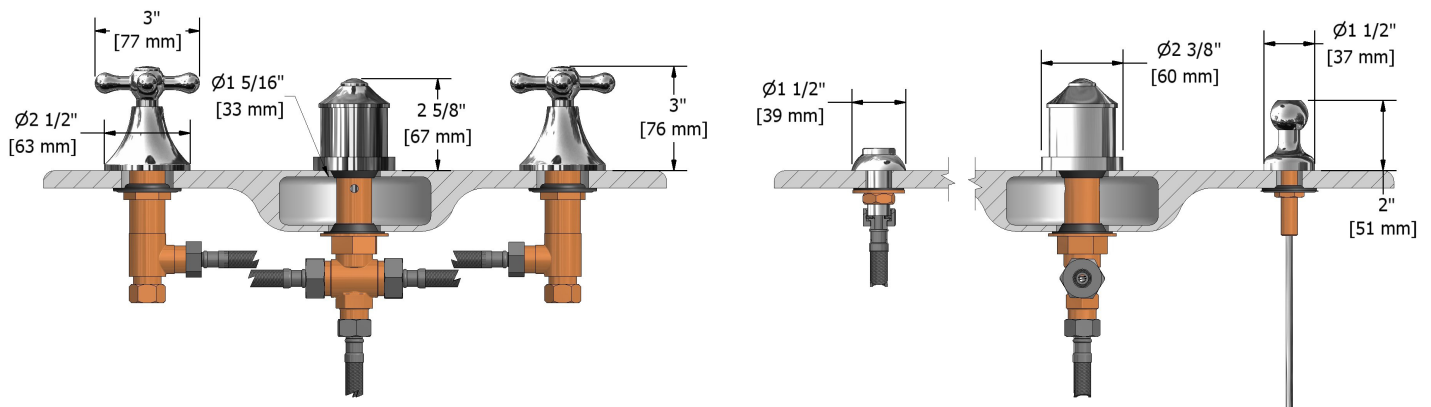

Sizes, models and finishes may differ from thoses presented.

Warranty

This **Riobel Inc.** product you have purchased carries a Limited Lifetime Warranty on the chrome, PVD finish, blacks and all working parts and is guaranteed from the initial purchase date against all manufacturing defects. All other finishes, including plastic components, are guaranteed for one year. All electric and/or electronic parts are covered by a 5-year limited warranty.

Customer Service

Ontario, West Canada : 888-287-5354 Quebec, Maritimes, United States : 866-473-8442

2020.11.09