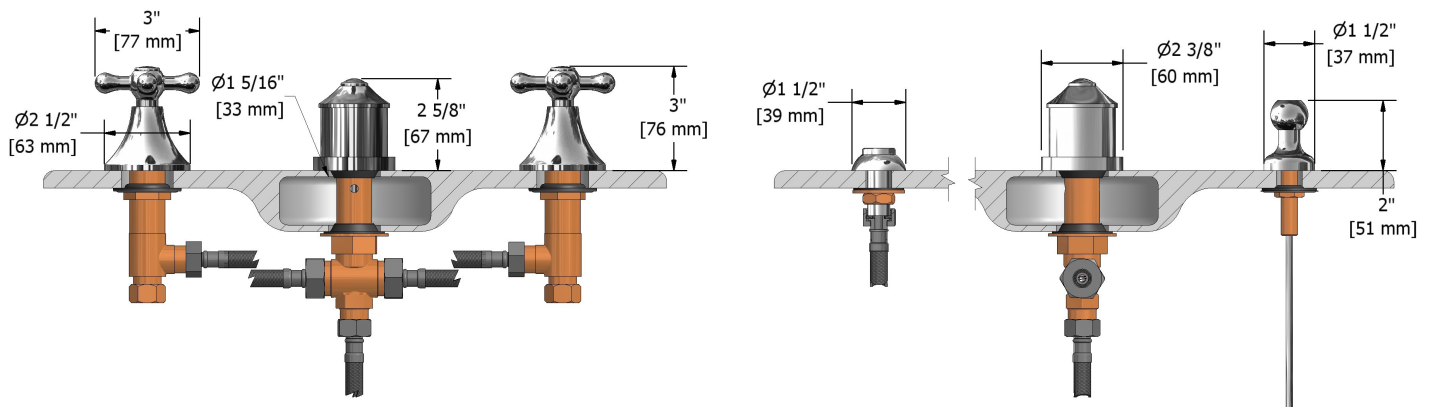

Les dimensions, les modèles et les finis présentés peuvent différer.

Garantie

Le produit **Riobel Inc.** que vous venez d'acquérir est couvert par une garantie À VIE limitée contre tout vice de fabrication sur les pièces et les finis chrome, PVS et noirs et toutes les pièces actives à partir de la date d'achat. Les autres finis, notamment les plastiques, sont garantis un an. Tous les composants électriques et électroniques sont couverts par une garantie limitée de 5 ans.

Service à la clientèle

Ontario, Ouest Canadien : 888-287-5354 Québec, Maritimes, États-Unis : 866-473-8442