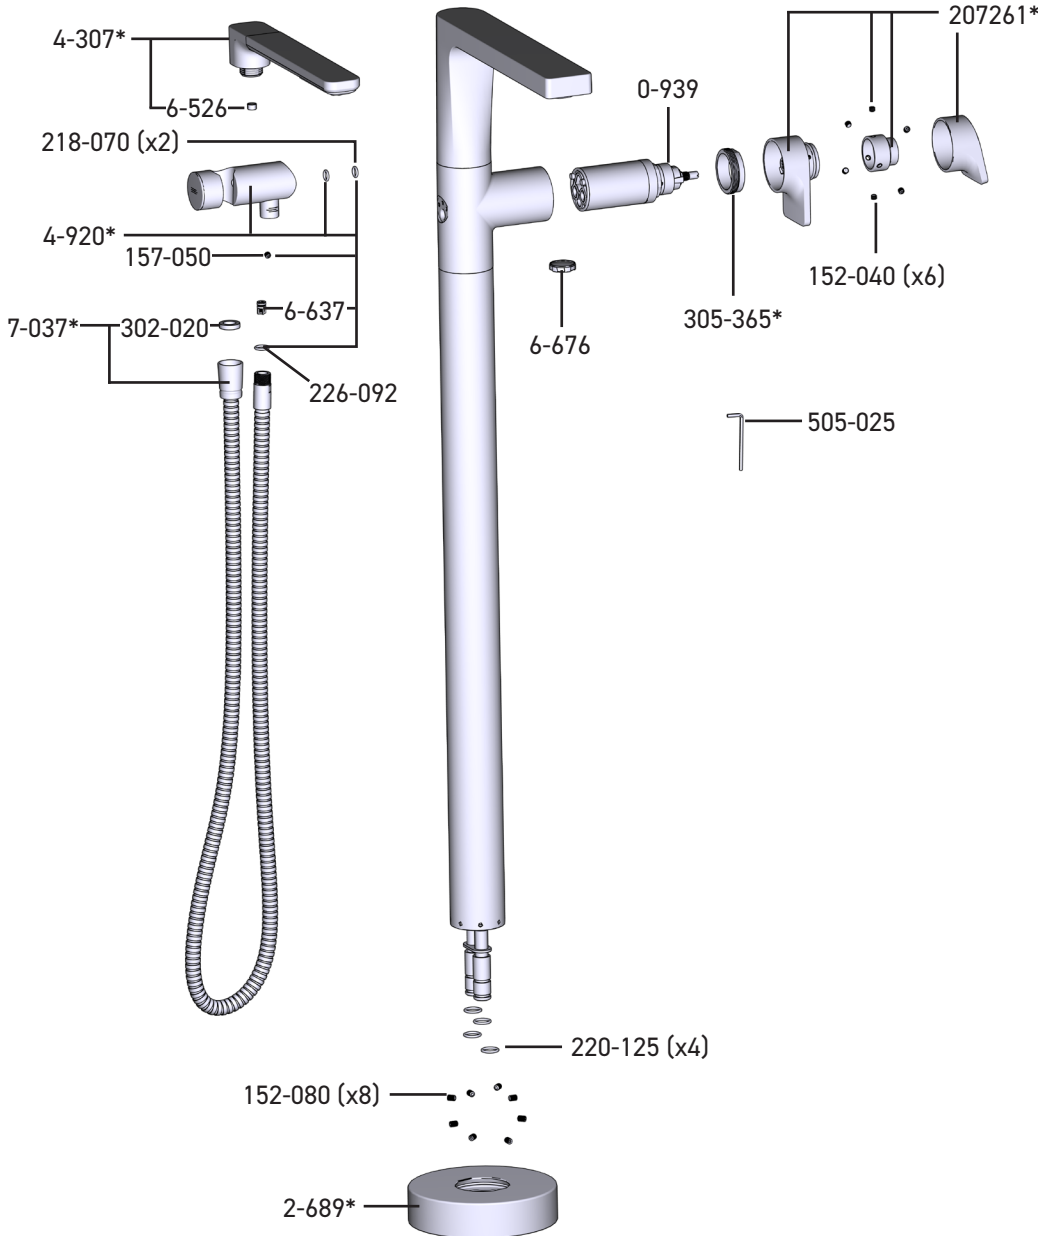

VEUILLEZ EFFECTUER VOTRE COMMANDE
PAR NO DE RÉFÉRENCE

ILLUSTRATIONS DES PIÈCES

TOD39

Remplisseur de baignoire coaxial fixé au sol, type T
(thermostatique), à 2 voies, avec garniture pour douchette

*Fini déterminé en fonction du suffixe

ONTARIO
houseofrohl.ca/support
1-800-287-5354

PEDIR POR NÚMERO DE REFERENCIA

PIEZAS ILUSTRADAS

TOD39

Moldura para llave de tina coaxial de 2 vías tipo T (termostática) para montaje en piso con ducha de mano

RHTB

Llenadora de bañera de 3 piezas para montaje en cubierta rugosa

***Sizes, models and finishes may differ from those presented.**

TOOL:

500-009 (Tool wrench)

Para obtener información adicional o sobre la garantía, comuníquese con: