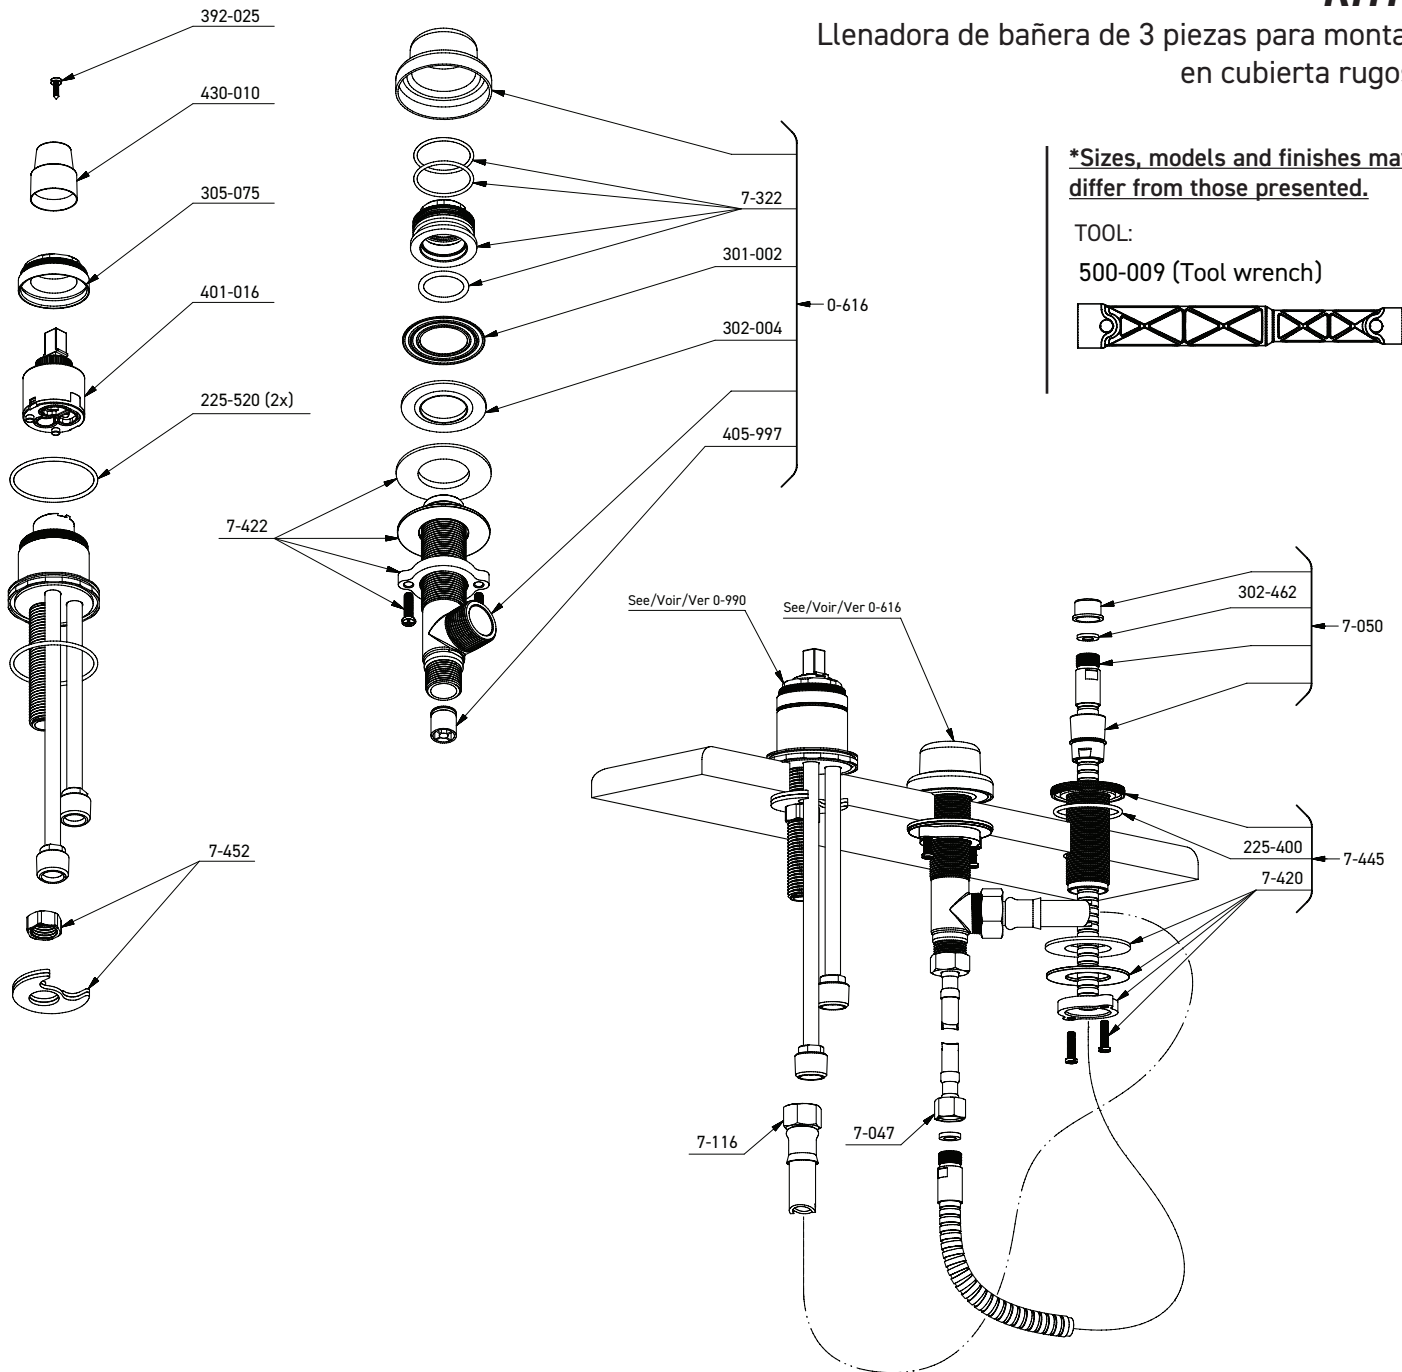

VEUILLEZ EFFECTUER VOTRE COMMANDE
PAR NO DE RÉFÉRENCE

ILLUSTRATIONS DES PIÈCES

TOD39

Remplisseur de baignoire coaxial fixé au sol, type T
(thermostatique), à 2 voies, avec garniture pour douchette

*Fini déterminé en fonction du suffixe

ONTARIO
houseofrohl.ca/support
1-800-287-5354

PEDIR POR NÚMERO DE REFERENCIA

PIEZAS ILUSTRADAS

TOD39

Moldura para llave de tina coaxial de 2 vías tipo T (termostática) para montaje en piso con ducha de mano

QUEBEC / MARITIMOS / CANADA OCCIDENTAL
houseofrohl.ca/support
1-866-473-8442

ONTARIO
houseofrohl.ca/support
1-800-287-5354

PEDIR POR NÚMERO DE REFERENCIA

PIEZAS ILUSTRADAS

0990 or/ou/o 0990-EX or/ou/o 0990-SPEX

RHTB

Llenadora de bañera de 3 piezas para montaje en cubierta rugosa

***Sizes, models and finishes may differ from those presented.**

TOOL:

500-009 (Tool wrench)

Para obtener información adicional o sobre la garantía, comuníquese con: