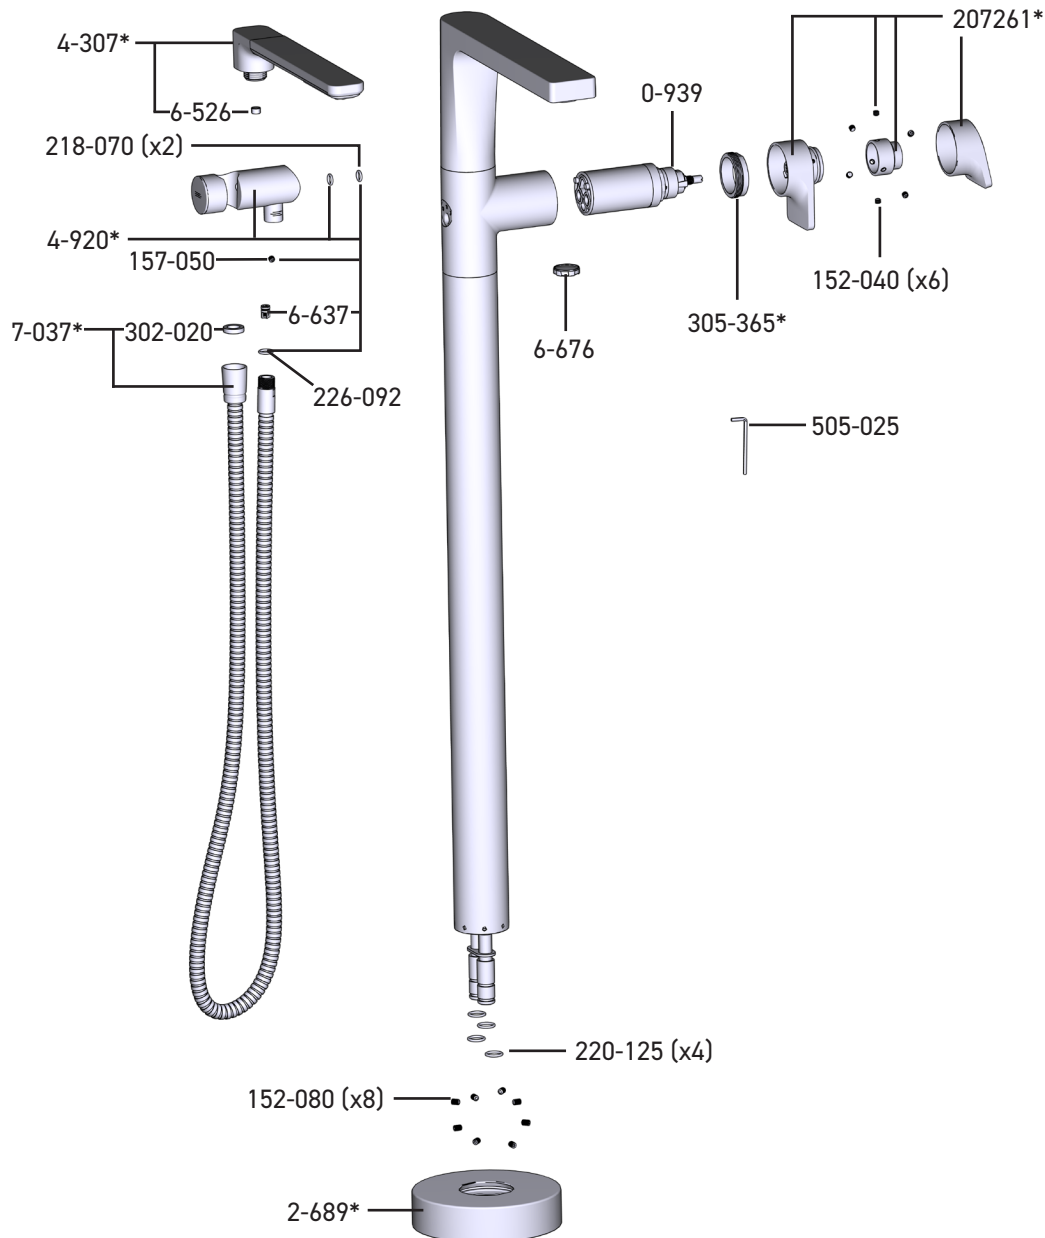

VEUILLEZ EFFECTUER VOTRE COMMANDE
PAR NO DE RÉFÉRENCE

ILLUSTRATIONS DES PIÈCES

TOD39

Remplisseur de baignoire coaxial fixé au sol, type T
(thermostatique), à 2 voies, avec garniture pour douchette

*Fini déterminé en fonction du suffixe

ONTARIO
houseofrohl.ca/support
1-800-287-5354

VEUILLEZ EFFECTUER VOTRE COMMANDE PAR NO DE RÉFÉRENCE

ILLUSTRATIONS DES PIÈCES

0990 or/ou/o 0990-EX or/ou/o 0990-SPEX

RHTB

Brut de bain 3 morceaux

***Sizes, models and finishes may differ from those presented.**

ONTARIO
houseofrohl.ca/support
1-800-287-5354

PEDIR POR NÚMERO DE REFERENCIA

PIEZAS ILUSTRADAS

TOD39

Moldura para llave de tina coaxial de 2 vías tipo T (termostática) para montaje en piso con ducha de mano

RHTB

Llenadora de bañera de 3 piezas para montaje en cubierta rugosa

***Sizes, models and finishes may differ from those presented.**

TOOL:

500-009 (Tool wrench)

Para obtener información adicional o sobre la garantía, comuníquese con: