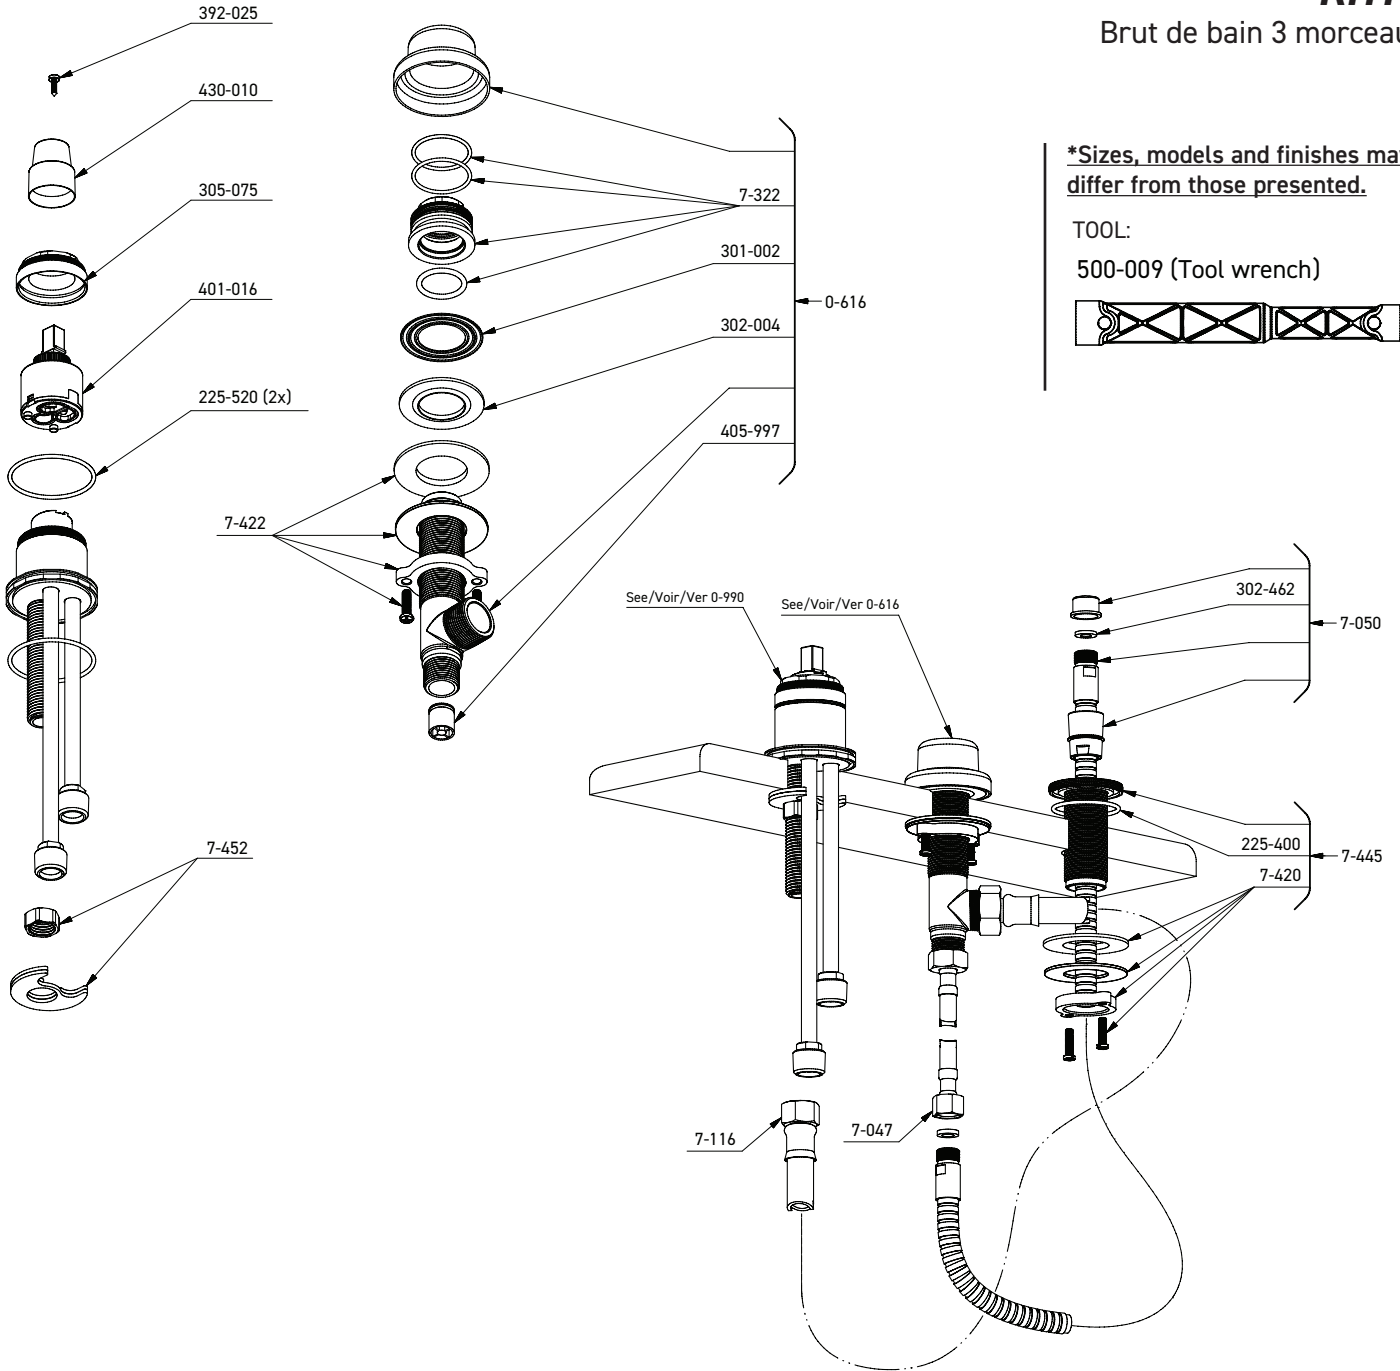

VEUILLEZ EFFECTUER VOTRE COMMANDE PAR NO DE RÉFÉRENCE

ILLUSTRATIONS DES PIÈCES

0990 or/ou/o 0990-EX or/ou/o 0990-SPEX

RHTB

Brut de bain 3 morceaux

*Sizes, models and finishes may differ from those presented.

TOOL:

500-009 (Tool wrench)

Pour la garantie ou des informations supplémentaires, contactez:

U.S.A.
houseofrohl.ca/support
1-800-777-9762

QUÉBEC / MARITIMES / OUEST CANADIEN
houseofrohl.ca/support
1-866-473-8442

ONTARIO
houseofrohl.ca/support
1-800-287-5354