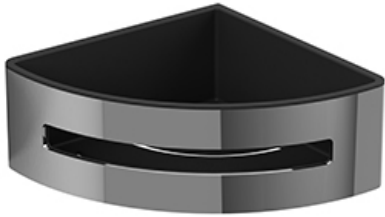

Panier de coin
272

Spécifications

Descriptions

- Acier inoxydable poli
- Intérieur amovible

Couleurs disponible

- CBK : Chrome/noir
- CW : Chrome/blanc

Garantie

Le produit **Riobel Inc.** que vous venez d'acquérir est couvert par une garantie À VIE limitée contre tout vice de fabrication sur les pièces et les finis chrome, PVS et noirs et toutes les pièces actives à partir de la date d'achat. Les autres finis, notamment les plastiques, sont garantis un an. Tous les composants électriques et électroniques sont couverts par une garantie limitée de 5 ans.

Service à la clientèle

Ontario, Ouest Canadien : 888-287-5354 Québec, Maritimes, États-Unis : 866-473-8442

Corner basket
272

Specifications

Descriptions

- Polished stainless steel
- Removable insert

Available colors

- CBK : Chrome/Black
- CW : Chrome/White

Warranty

This **Riobel Inc.** product you have purchased carries a Limited Lifetime Warranty on the chrome, PVD finish, blacks and all working parts and is guaranteed from the initial purchase date against all manufacturing defects. All other finishes, including plastic components, are guaranteed for one year. All electric and/or electronic parts are covered by a 5-year limited warranty.