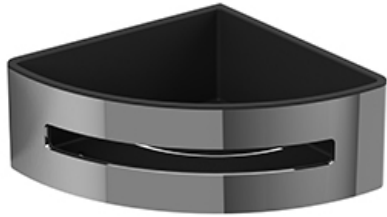

Panier de coin
272

Spécifications

Descriptions

- Acier inoxydable poli
- Intérieur amovible

Couleurs disponible

- CBK : Chrome/noir
- CW : Chrome/blanc

Garantie

Le produit **Riobel Inc.** que vous venez d'acquérir est couvert par une garantie À VIE limitée contre tout vice de fabrication sur les pièces et les finis chrome, PVS et noirs et toutes les pièces actives à partir de la date d'achat. Les autres finis, notamment les plastiques, sont garantis un an. Tous les composants électriques et électroniques sont couverts par une garantie limitée de 5 ans.

Service à la clientèle

Ontario, Ouest Canadien : 888-287-5354 Québec, Maritimes, États-Unis : 866-473-8442

Corner basket
272

Specifications

Descriptions

- Polished stainless steel
- Removable insert

Available colors

- CBK : Chrome/Black
- CW : Chrome/White

Warranty

This **Riobel Inc.** product you have purchased carries a Limited Lifetime Warranty on the chrome, PVD finish, blacks and all working parts and is guaranteed from the initial purchase date against all manufacturing defects. All other finishes, including plastic components, are guaranteed for one year. All electric and/or electronic parts are covered by a 5-year limited warranty.