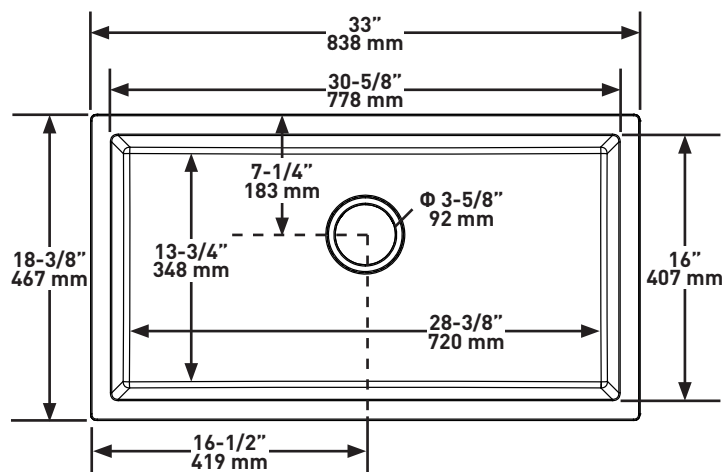

Cross Section Front View