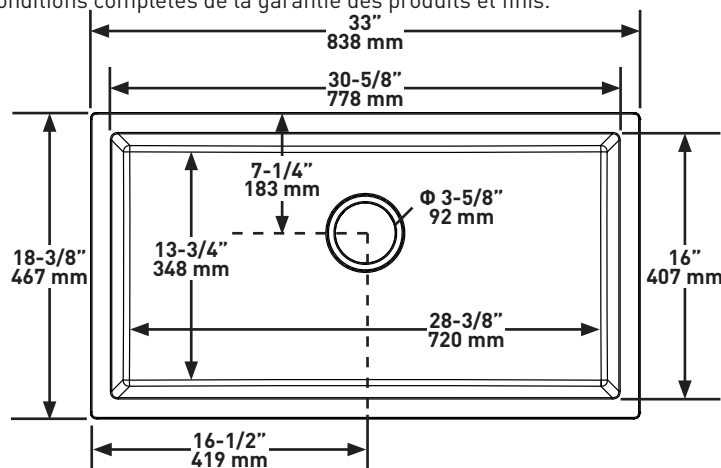

Cross Section Front View