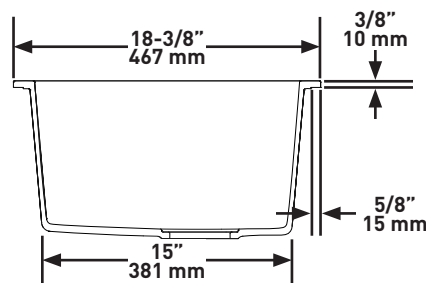

Riobel®

RR HOUSE OF ROHL.

SHAPE

- Rectangle

SIZE

- Length: 33" (838mm), Width: 18-3/8" (467mm), Height: 9-1/2" (241mm)
- Due to ±2% dimensions, it is recommended that the cabinet maker wait until your sink is delivered to make the cabinet
- 36" (914.4mm) minimum cabinet size

- Longueur: 838mm (33 po), Largeur: 467mm (18-3/8 po), Hauteur: 241mm (9-1/2 po)
- Étant donné que la précision des dimensions de l'évier peut varier d'une marge de plus ou moins 2 %, il est recommandé que le fabricant de l'armoire attende que le client l'ait reçu avant d'entreprendre la fabrication de celle-ci.
- Taille minimale de l'armoire 36" (91.44 cm)

TAMAÑO

- Longitud: 33" (838mm), Anchura: 18-3/8" (467mm), Altura: 9-1/2" (241mm)
- Debido a $\pm 2\%$ de las dimensiones, se recomienda que el ebanista espere hasta que le entreguen el fregadero para fabricar el gabinete
- Tamaño mínimo del gabinete de 36" (914.4mm)

ESPECIFICACIONES

FONSA™

Fregadero de cocina de cuarzo con una tina, montaje inferior, 33 pulgadas de longitud

MODELOS: FAUM3318

Cross Section Front View

Cross Section Side View

Para preguntas sobre la garantía o para obtener más información, favor de comunicarse con: