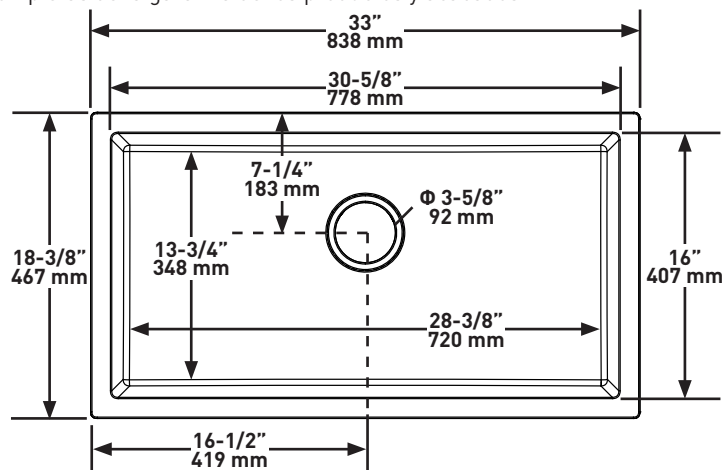

- Longueur: 838mm (33 po), Largeur: 467mm (18-3/8 po), Hauteur: 241mm (9-1/2 po)
- Étant donné que la précision des dimensions de l'évier peut varier d'une marge de plus ou moins 2 %, il est recommandé que le fabricant de l'armoire attende que le client l'ait reçu avant d'entreprendre la fabrication de celle-ci.
- Taille minimale de l'armoire 36" (91.44 cm)

TAMAÑO

- Longitud: 33" (838mm), Anchura: 18-3/8" (467mm), Altura: 9-1/2" (241mm)
- Debido a $\pm 2\%$ de las dimensiones, se recomienda que el ebanista espere hasta que le entreguen el fregadero para fabricar el gabinete
- Tamaño mínimo del gabinete de 36" (914.4mm)

MATERIAL

- Aglomerado de cuarzo

PESO

- 40lbs. (18kg)

CAPACIDAD

- 64L/16.9 galones (EE. UU.)

TIPO DE INSTALACIÓN

- Montaje inferior

ESPECIFICACIONES

FONSA™

Fregadero de cocina de cuarzo con una tina, montaje inferior, 33 pulgadas de longitud

MODELOS: FAUM3318

Cross Section Front View

Cross Section Side View

Para preguntas sobre la garantía o para obtener más información, favor de comunicarse con: