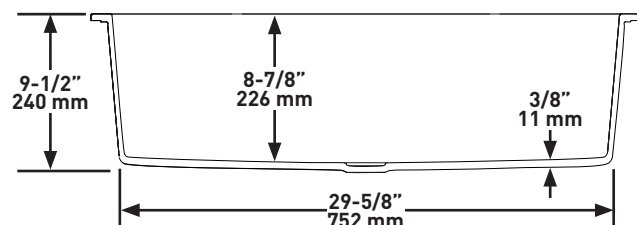

Riobel®

RR HOUSE OF ROHL.

SHAPE

- Rectangle

SIZE

- Length: 33" (838mm), Width: 18-3/8" (467mm), Height: 9-1/2" (241mm)
- Due to ±2% dimensions, it is recommended that the cabinet maker wait until your sink is delivered to make the cabinet
- 36" (914.4mm) minimum cabinet size

- Longueur: 838mm (33 po), Largeur: 467mm (18-3/8 po), Hauteur: 241mm (9-1/2 po)
- Étant donné que la précision des dimensions de l'évier peut varier d'une marge de plus ou moins 2 %, il est recommandé que le fabricant de l'armoire attende que le client l'ait reçu avant d'entreprendre la fabrication de celle-ci.
- Taille minimale de l'armoire 36" (91.44 cm)

TAMAÑO

- Longitud: 33" (838mm), Anchura: 18-3/8" (467mm), Altura: 9-1/2" (241mm)
- Debido a $\pm 2\%$ de las dimensiones, se recomienda que el ebanista espere hasta que le entreguen el fregadero para fabricar el gabinete
- Tamaño mínimo del gabinete de 36" (914.4mm)

ESPECIFICACIONES

FONSA™

Fregadero de cocina de cuarzo con una tina, montaje inferior, 33 pulgadas de longitud

MODELOS: FAUM3318

Cross Section Front View

Cross Section Side View

Para preguntas sobre la garantía o para obtener más información, favor de comunicarse con: