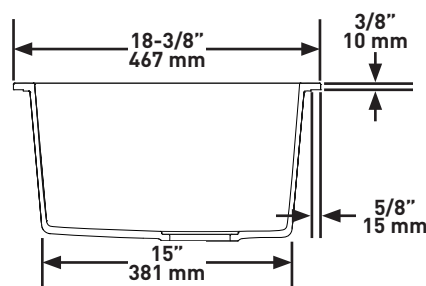

Riobel®

RR HOUSE OF ROHL.

SHAPE

- Rectangle

SIZE

- Length: 33" (838mm), Width: 18-3/8" (467mm), Height: 9-1/2" (241mm)
- Due to ±2% dimensions, it is recommended that the cabinet maker wait until your sink is delivered to make the cabinet
- 36" (914.4mm) minimum cabinet size

- Longueur: 838mm (33 po), Largeur: 467mm (18-3/8 po), Hauteur: 241mm (9-1/2 po)
- Étant donné que la précision des dimensions de l'évier peut varier d'une marge de plus ou moins 2 %, il est recommandé que le fabricant de l'armoire attende que le client l'ait reçu avant d'entreprendre la fabrication de celle-ci.
- Taille minimale de l'armoire 36" (91.44 cm)

SPÉCIFICATIONS

FONSA^{MC}

Évier de cuisine simple sous comptoir en quartz 33"

MODÈLES : FAUM3318

Cross Section Front View

Cross Section Side View

Si vous souhaitez obtenir de l'information supplémentaire à propos de la garantie ou de tout autre élément, communiquez avec :

TAMAÑO

- Longitud: 33" (838mm), Anchura: 18-3/8" (467mm), Altura: 9-1/2" (241mm)
- Debido a $\pm 2\%$ de las dimensiones, se recomienda que el ebanista espere hasta que le entreguen el fregadero para fabricar el gabinete
- Tamaño mínimo del gabinete de 36" (914.4mm)