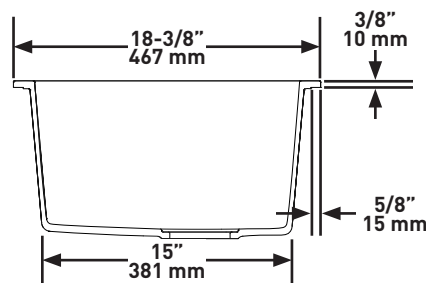

Cross Section Side View

For warranty or additional information, contact:

U.S.A.
houseofrohl.com/support
1-800-777-9762

QUEBEC / MARITIMES / WESTERN CANADA
QUÉBEC / MARITIMES / OUEST CANADIEN
QUEBEC / MARITIMOS / CANADA OCCIDENTAL
houseofrohl.ca/support
1-866-473-8442

ONTARIO
houseofrohl.ca/support
1-800-287-5354

Riobel

PERRIN & ROWE
LONDON

victoria ⊕ albert®

ROHL