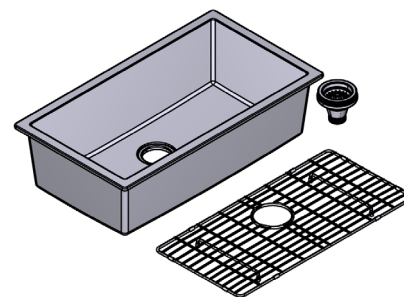

TAMAÑO

- Longitud: 33" (838mm), Anchura: 18-3/8" (467mm), Altura: 9-1/2" (241mm)
- Debido a $\pm 2\%$ de las dimensiones, se recomienda que el ebanista espere hasta que le entreguen el fregadero para fabricar el gabinete
- Tamaño mínimo del gabinete de 36" (914.4mm)

MATERIAL

- Aglomerado de cuarzo

PESO

- 40lbs. (18kg)

CAPACIDAD

- 64L/16.9 galones (EE. UU.)

TIPO DE INSTALACIÓN

- Montaje inferior

GRID

- Incluye rejilla escurridora para protección del fregadero

ESTÁNDARES

- CSA B45.5 / IAPMO Z124

GARANTÍA

- La mayoría de los productos o piezas cuentan con "Garantías Limitadas" por defectos de fabricación. A los clientes en EE. UU. se les recomienda visitar houseofrohl.com/support y a los clientes en Canadá, houseofrohl.ca/support, para consultar las condiciones completas de la garantía de los productos y acabados.

ESPECIFICACIONES

FONSA™

Fregadero de cocina de cuarzo con una tina, montaje inferior, 33 pulgadas de longitud

MODELOS: FAUM3318

Cross Section Front View

Cross Section Side View

Para preguntas sobre la garantía o para obtener más información, favor de comunicarse con: