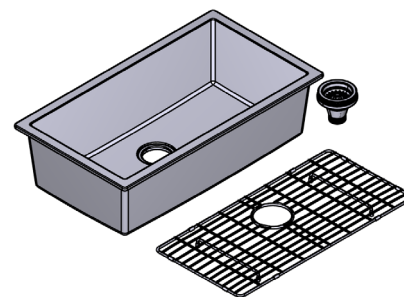

MATÉRIAU

- Composite de quartz

POIDS

- 18kg (40 lb)

CAPACITÉ

- 64 litres/16.9 gallons américains

TYPE D'INSTALLATION

- Montage sous le comptoir

SPÉCIFICATIONS

FONSA^{MC}

Évier de cuisine simple sous comptoir en quartz 33"

MODÈLES : FAUM3318

Cross Section Front View

Cross Section Side View

Si vous souhaitez obtenir de l'information supplémentaire à propos de la garantie ou de tout autre élément, communiquez avec :