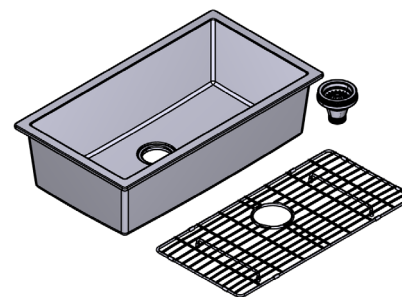

Riobel®

RR HOUSE OF ROHL.

SHAPE

- Rectangle

SIZE

- Length: 33" (838mm), Width: 18-3/8" (467mm), Height: 9-1/2" (241mm)
- Due to ±2% dimensions, it is recommended that the cabinet maker wait until your sink is delivered to make the cabinet
- 36" (914.4mm) minimum cabinet size

MATERIAL

- Quartz Composite

WEIGHT

- 40lbs. (18kg)

CAPACITY

- 64L/16.9 Gal (US)

INSTALLATION TYPE

- Undermount

GRID

- Wire sink grid included

STANDARDS

- CSA B45.5 / IAPMO Z124

WARRANTY

- Most products or parts carry "Limited Warranties" against manufacturing defects. For US customers please visit houseofrohl.com/support and for Canadian customers please visit houseofrohl.ca/support for complete product and finish warranty.

SPECIFICATIONS

FONSA™

33" Quartz Single Bowl Undermount Kitchen Sink

MODELS: FAUM3318