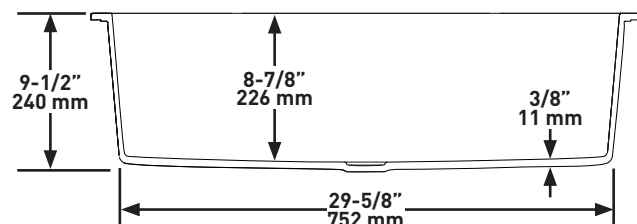

Riobel®

RR HOUSE OF ROHL.

SHAPE

- Rectangle

SIZE

- Length: 33" (838mm), Width: 18-3/8" (467mm), Height: 9-1/2" (241mm)
- Due to ±2% dimensions, it is recommended that the cabinet maker wait until your sink is delivered to make the cabinet
- 36" (914.4mm) minimum cabinet size

- Longueur: 838mm (33 po), Largeur: 467mm (18-3/8 po), Hauteur: 241mm (9-1/2 po)
- Étant donné que la précision des dimensions de l'évier peut varier d'une marge de plus ou moins 2 %, il est recommandé que le fabricant de l'armoire attende que le client l'ait reçu avant d'entreprendre la fabrication de celle-ci.
- Taille minimale de l'armoire 36" (91.44 cm)

SPÉCIFICATIONS

FONSA^{MC}

Évier de cuisine simple sous comptoir en quartz 33"

MODÈLES : FAUM3318

Cross Section Front View

Cross Section Side View

Si vous souhaitez obtenir de l'information supplémentaire à propos de la garantie ou de tout autre élément, communiquez avec :

TAMAÑO

- Longitud: 33" (838mm), Anchura: 18-3/8" (467mm), Altura: 9-1/2" (241mm)
- Debido a $\pm 2\%$ de las dimensiones, se recomienda que el ebanista espere hasta que le entreguen el fregadero para fabricar el gabinete
- Tamaño mínimo del gabinete de 36" (914.4mm)