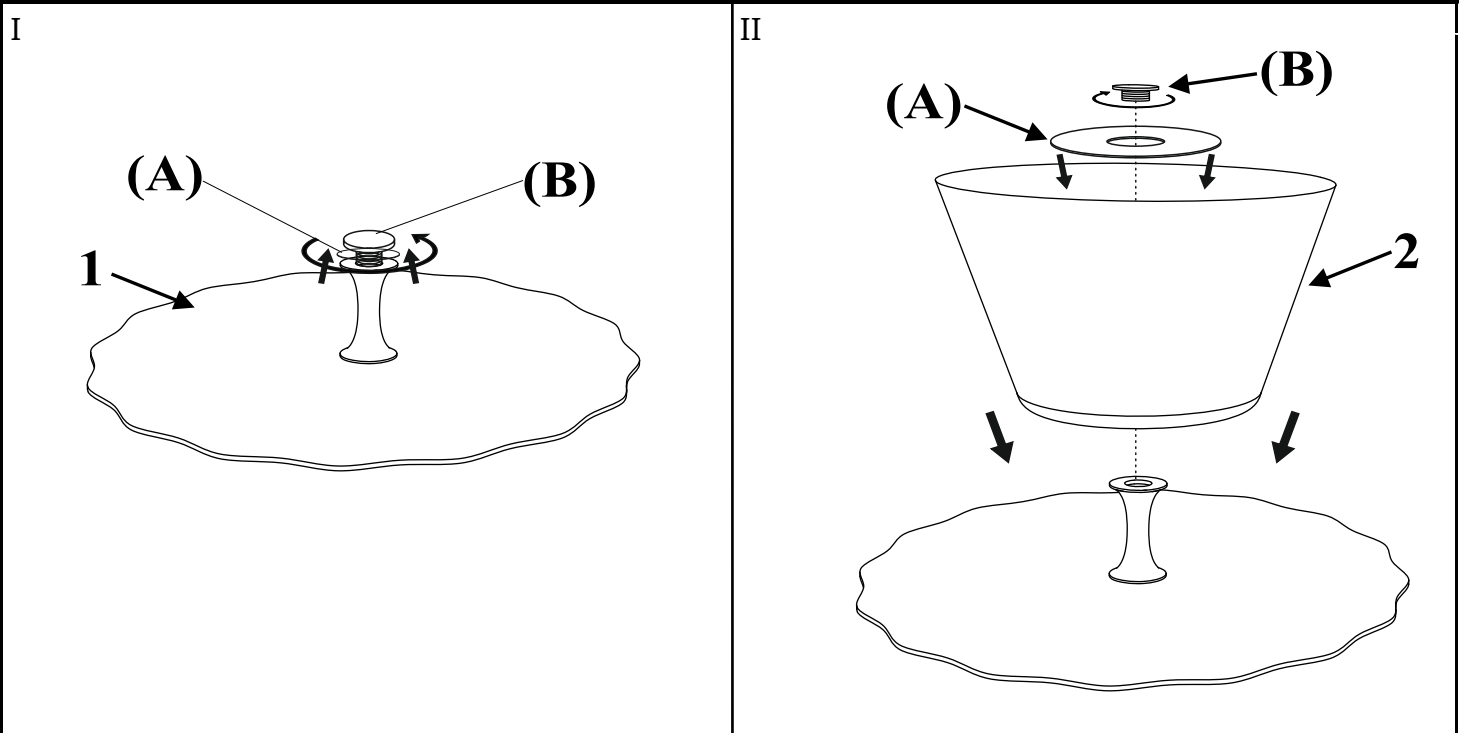

ITEM NAME/NOM D'ITEM: CHENAI COFFEE TABLE

ITEM # /NO. ITEM: 109767

PARTS LIST/LISTE DES PIÈCES

(1) x1	(2) x1	(3) <table><tr><td data-bbox="1086 421 1300 701"> A. x1 </td><td data-bbox="1300 421 1530 701"> B. x1 </td></tr></table>

ASSEMBLY INSTRUCTIONS/INSTRUCTIONS D'ASSEMBLAGE

For missing parts or damaged parts, please call /
Pour pièce manquante ou endommagée, veuillez appeler:

USA, Canada and Mexico: (866)-798-6663