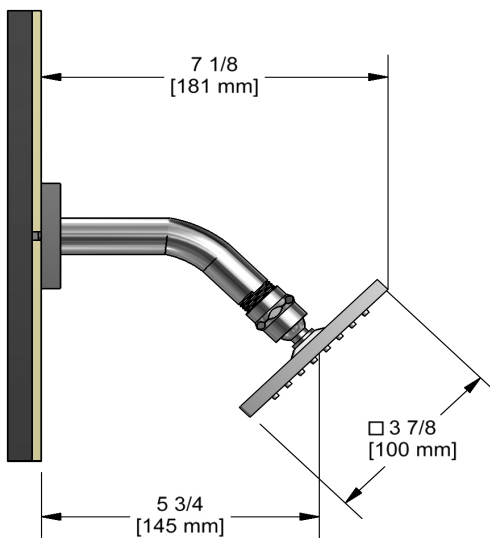

Tête de douche 10 cm (4") avec bras

MODÈLES : 384

UPC®

For warranty or additional information, contact:

US Customers

U.S.A.
houseofrohl.com/support
1-800-777-9762

QUEBEC / MARITIMES / WESTERN CANADA
QUÉBEC / MARITIMES / OUEST CANADIEN
QUEBEC / MARITIMOS / CANADA OCCIDENTAL
houseofrohl.ca/support
1-866-473-8442