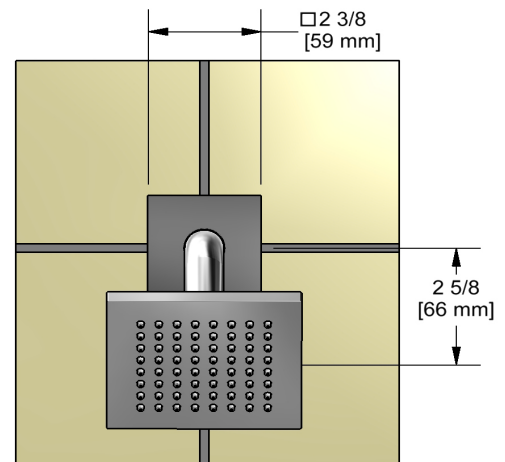

Tête de douche 10 cm (4") avec bras

MODÈLES : 384

UPC®

For warranty or additional information, contact:

US Customers

U.S.A.
houseofrohl.com/support
1-800-777-9762

QUEBEC / MARITIMES / WESTERN CANADA
QUÉBEC / MARITIMES / OUEST CANADIEN
QUEBEC / MARITIMOS / CANADA OCCIDENTAL
houseofrohl.ca/support
1-866-473-8442