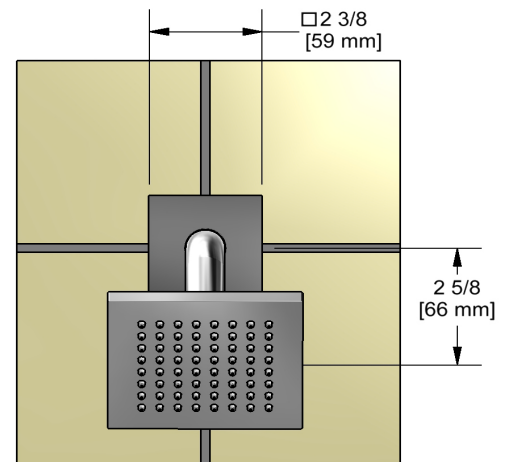

Rociador tipo lluvia de 4 pulgadas con brazo

MODELOS: 384

UPC®

For warranty or additional information, contact:

US Customers

U.S.A.
houseofrohl.com/support
1-800-777-9762

QUEBEC / MARITIMES / WESTERN CANADA
QUÉBEC / MARITIMES / OUEST CANADIEN
QUEBEC / MARITIMOS / CANADA OCCIDENTAL
houseofrohl.ca/support
1-866-473-8442