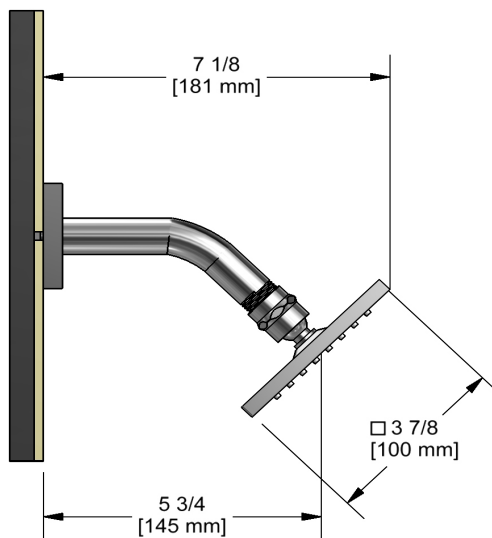

Tête de douche 10 cm (4") avec bras

MODÈLES : 384

UPC®

For warranty or additional information, contact:

US Customers

U.S.A.
houseofrohl.com/support
1-800-777-9762

QUEBEC / MARITIMES / WESTERN CANADA
QUÉBEC / MARITIMES / OUEST CANADIEN
QUEBEC / MARITIMOS / CANADA OCCIDENTAL
houseofrohl.ca/support
1-866-473-8442

Rociador tipo lluvia de 4 pulgadas con brazo

MODELOS: 384

UPC®

For warranty or additional information, contact:

US Customers

U.S.A.
houseofrohl.com/support
1-800-777-9762

QUEBEC / MARITIMES / WESTERN CANADA
QUÉBEC / MARITIMES / OUEST CANADIEN
QUEBEC / MARITIMOS / CANADA OCCIDENTAL
houseofrohl.ca/support
1-866-473-8442