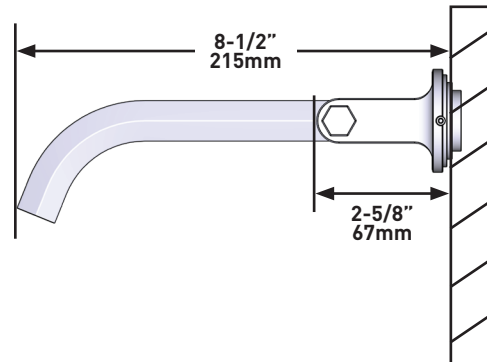

ESPECIFICACIONES

Modelle™

Moldura de la llave mural para tina con pico en C

MODELOS: TMD06W3LM

Para garantía o información adicional, comuníquese con:

U.S.A.
houseofrohl.com/support
1-800-777-9762

QUEBEC / MARITIMOS / CANADA OCCIDENTAL
houseofrohl.ca/support
1-866-473-8442