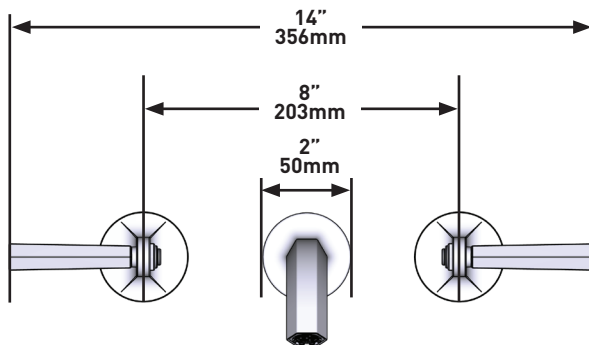

ESPECIFICACIONES

Modelle™

Moldura de la llave mural para tina con pico en C

MODELOS: TMD06W3LM

Para garantía o información adicional, comuníquese con:

U.S.A.
houseofrohl.com/support
1-800-777-9762

QUEBEC / MARITIMOS / CANADA OCCIDENTAL
houseofrohl.ca/support
1-866-473-8442