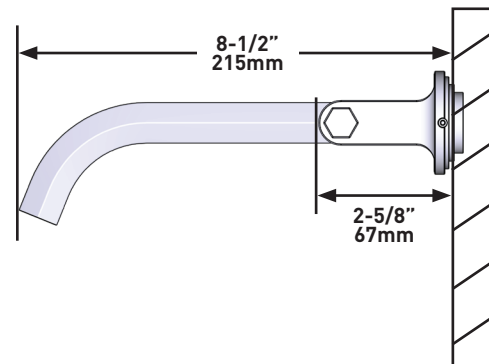

SPECIFICATIONS

Modelle™

Wall Mount Tub Filler Trim
With C-Spout

MODELS: TMD06W3LM

For warranty or additional information, contact:

U.S.A.
houseofrohl.com/support
1-800-777-9762

QUEBEC / MARITIMES / WESTERN CANADA
houseofrohl.ca/support
1-866-473-8442

ONTARIO
houseofrohl.ca/support
1-800-287-5354

Riobel

PERRIN & ROWE
LONDON

victoria ⊕ albert®

ROHL

DESCRIPTION

- Disponible printemps 2024
- 10 GPM/38 LPM à 60 PSI
- Entrée d'eau 1/2" femelle NPT
- Brut de valve vendu séparément
- Commandez RH08W brut de valve murale_RH08W

SPÉCIFICATIONS

Modelle^{MC}

Garniture de robinet de bain mural avec bec en C

MODÈLES : TMD06W3LM

Pour la garantie ou des informations supplémentaires, contactez:

U.S.A.
houseofrohl.com/support
1-800-777-9762