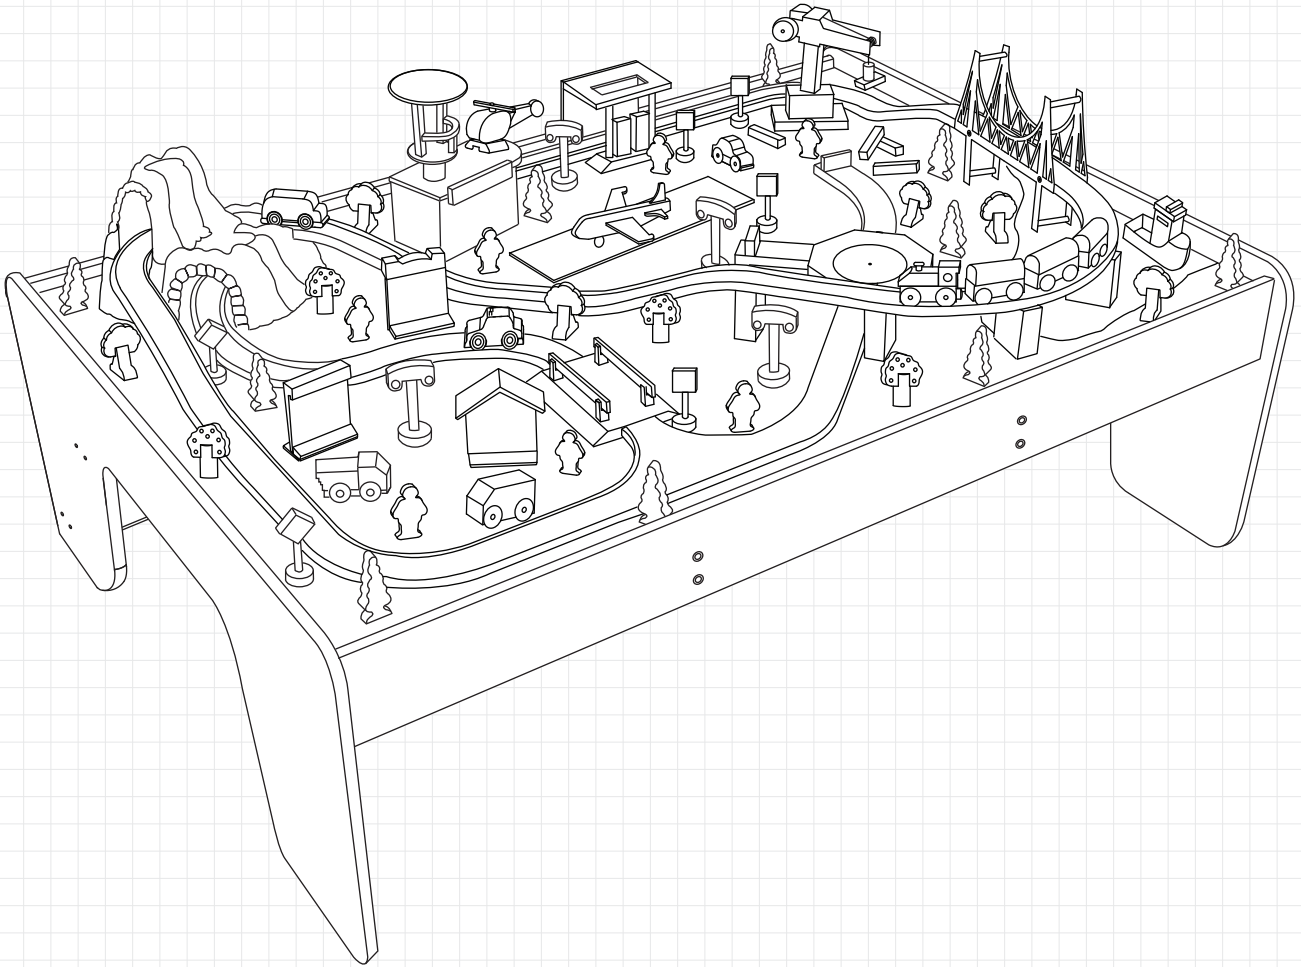

# 17850D

**WATERFALL MOUNTAIN TRAIN SET & TABLE**  
**ENSEMBLE TRAIN ET TABLE MONTAGNE CASCADE**  
**SET DE TRENES CON MESA CON CASCADA**  
**WATERFALL MOUNTAIN**

CALL US OR GO ONLINE  
APPELEZ-NOUS OU ALLEZ EN LIGNE  
LLÁMENOS O VISITE NUESTRO SITIO WEB

1

2

3

4

5