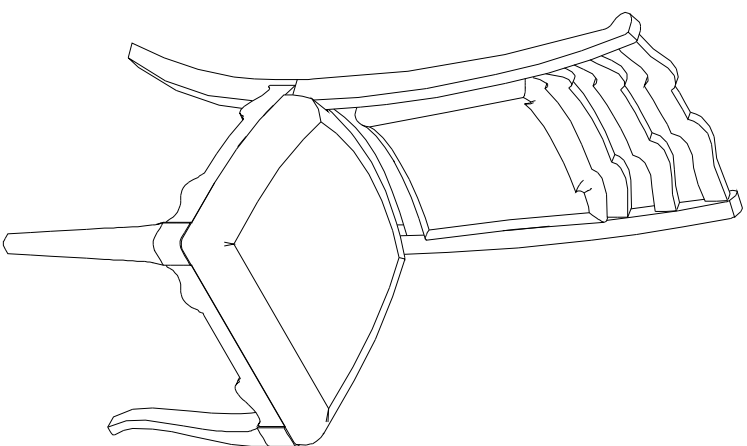

PARTS LIST / LISTE DES PIÈCES / LISTA DE PIEZAS
ITEM NO./ARTICLE NO./ARTICULO NO: P293270
DESCRIPTION/LA DESCRIPTION/ DESCRIPCIÓN: UPH Side Chair 2/ctm / Chaise d'appoint 2 pièces / Silla 2 unids.

- A**
- x1 Chair Back *
- x1 Dossier de chaise
- x1 Respaldo de la silla

- B**
- x1 Seat Cushion *
- x1 Coussin de siège
- x1 cojín del asiento

- C**
- x2 Front Leg *
- x2 Pate avant
- x2 Pata delantera

- D**
- x2 Allen bolt 05/16" *2" *
- x2 Vis à tête cruse hexagonale 05/16" *2"
- x2 Perno Allen 05/16" *2"

- E**
- x4 Allen bolt 05/16" *3" *
- x4 Vis à tête cruse hexagonale 05/16" *3"
- x4 Perno Allen 05/16" *3"

- F**
- x10 Lock washer 05/16" *Ø12*3mm *
- x10 Rondelle de blocage 05/16" *Ø12*3mm
- x10 Arandela de Seguridad 05/16" *Ø12*3mm

- G**
- x10 Flat Washer 05/16" x19x2mm *
- x10 Rondelle plate 05/16" x19x2mm
- x10 Arandela plana 05/16" x19x2mm

- H**
- x4 05/16" *12 Nut *
- x4 05/16" *12 Écrou
- x4 05/16" *12 Tuerca

- I**
- x1 12mm Open Wrench *
- x1 12mm Cle à foudre
- x1 12mm Llave de boca