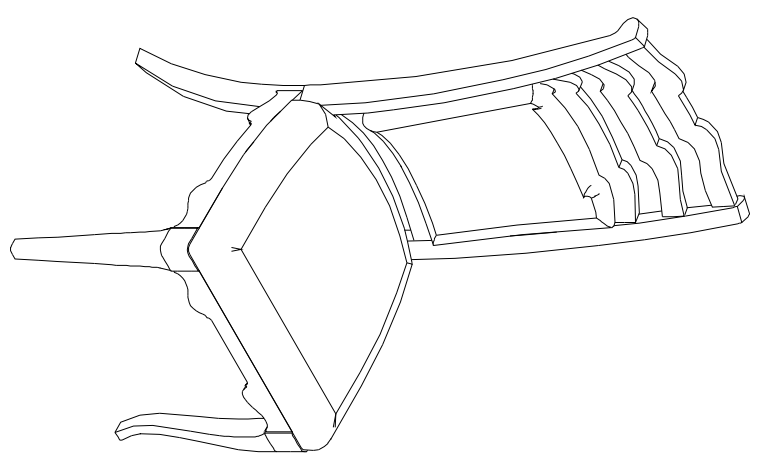

PARTS LIST / LISTE DES PIÈCES / LISTA DE PIEZAS
ITEM NO./ARTICLE NO./ARTICULO NO: P293270
DESCRIPTION/LA DESCRIPTION/ DESCRIPCIÓN: UPH Side Chair 2/ctm / Chaise d'appoint 2 pièces / Silla 2 unids.

- A**
- x1 Chair Back *
- x1 Dossier de chaise
- x1 Respaldo de la silla

- G**
- x10 Flat Washer 05/16" x19x2mm *
- x10 Rondelle plate 05/16" x19x2mm
- x10 Arandela plana 05/16" x19x2mm

- H**
- x4 05/16" *12 Nut *
- x4 05/16" *12 Écrou
- x4 05/16" *12 Tuerca

- I**
- x1 12mm Open Wrench *
- x1 12mm Cle à foudre
- x1 12mm Llave de boca

*Replaceable Part

ASSEMBLY INSTRUCTIONS/ NOTICE DE MONTAGE/ INSTRUCCIONES DE MONTAJE
ITEM NO./ARTICLE NO./ARTICULO NO.: P293270
DESCRIPTION/ LA DESCRIPTION/ DESCRIPCIÓN: UPH Side Chair 2/ctm / Chaise d'appoint 2 pièces / Silla 2 unids.

*Replaceable Part

REPLACEABLE PART / PARTIE REMPLAÇABLE / PARTE REMPLAZABLE

ITEM NO./ARTICLE NO./ARTICULO NO: P293270

DESCRIPTION/ LA DESCRIPTION/ DESCRIPCIÓN: UPH Side Chair 2/ctn / Chaise d'appoint 2 pièces / Silla 2 unids.