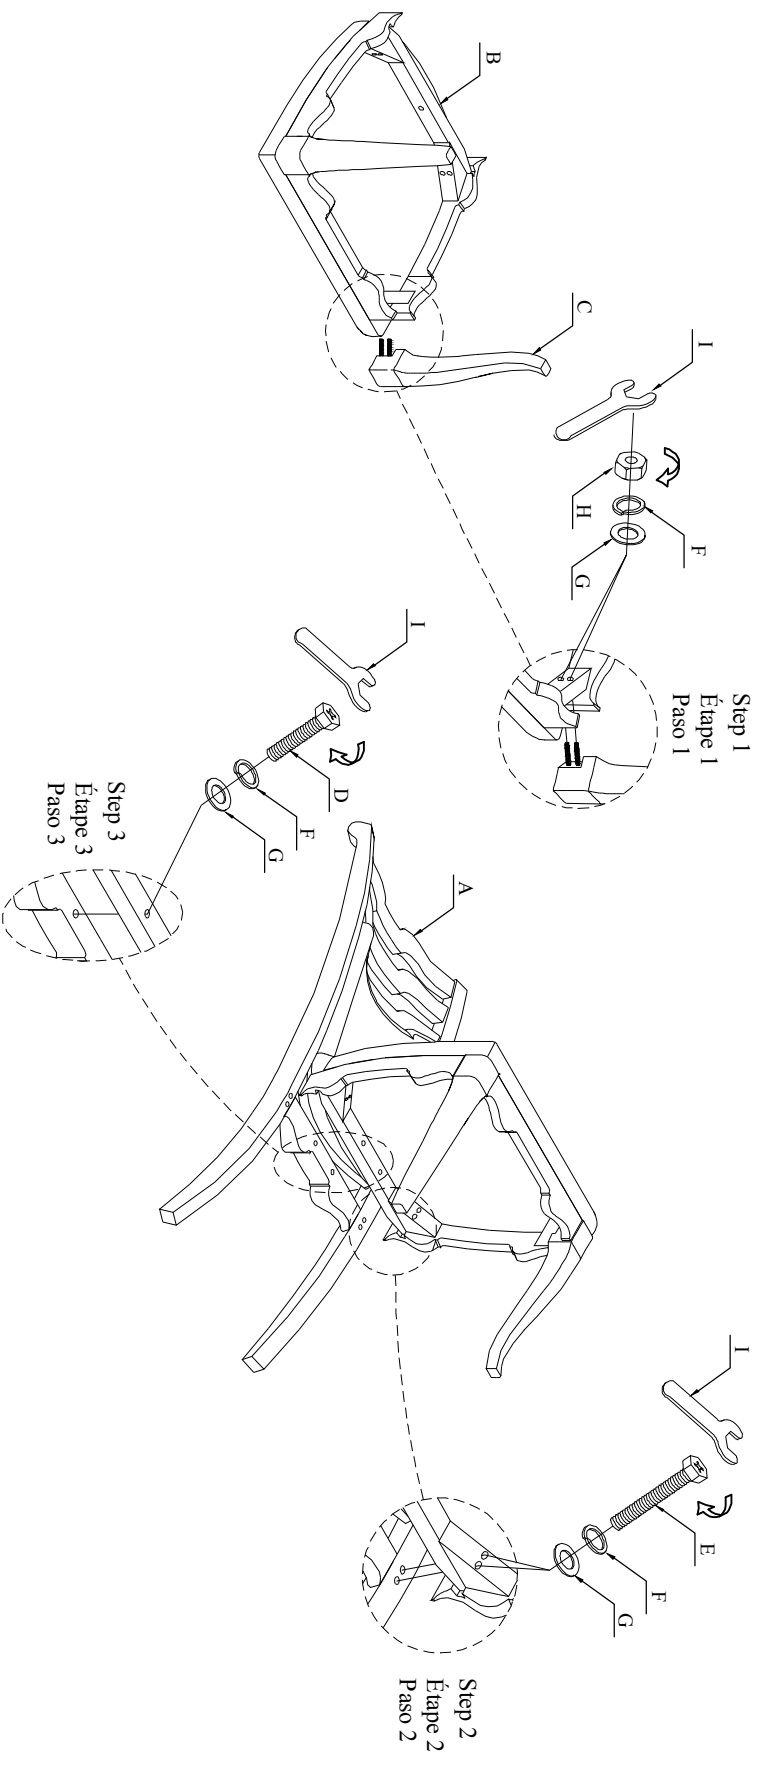

PARTS LIST / LISTE DES PIÈCES / LISTA DE PIEZAS
ITEM NO./ARTICLE NO./ARTICULO NO: P293270
DESCRIPTION/LA DESCRIPTION/ DESCRIPCIÓN: UPH Side Chair 2/ctm / Chaise d'appoint 2 pièces / Silla 2 unids.

- A**
- x1 Chair Back *
- x1 Dossier de chaise
- x1 Respaldo de la silla

- E**
- x4 Allen bolt 05/16" *3" *
- x4 Vis à tête cruse hexagonale 05/16" *3"
- x4 Perno Allen 05/16" *3"

- F**
- x10 Lock washer 05/16" *Ø12*3mm *
- x10 Rondelle de blocage 05/16" *Ø12*3mm
- x10 Arandela de Seguridad 05/16" *Ø12*3mm

- G**
- x10 Flat Washer 05/16" x19x2mm *
- x10 Rondelle plate 05/16" x19x2mm
- x10 Arandela plana 05/16" x19x2mm

- H**
- x4 05/16" *12 Nut *
- x4 05/16" *12 Écrou
- x4 05/16" *12 Tuerca

- I**
- x1 12mm Open Wrench *
- x1 12mm Cle à foudre
- x1 12mm Llave de boca

*Replaceable Part

ASSEMBLY INSTRUCTIONS/ NOTICE DE MONTAGE/ INSTRUCCIONES DE MONTAJE
ITEM NO./ARTICLE NO./ARTICULO NO.: P293270
DESCRIPTION/ LA DESCRIPTION/ DESCRIPCIÓN: UPH Side Chair 2/ctm / Chaise d'appoint 2 pièces / Silla 2 unids.