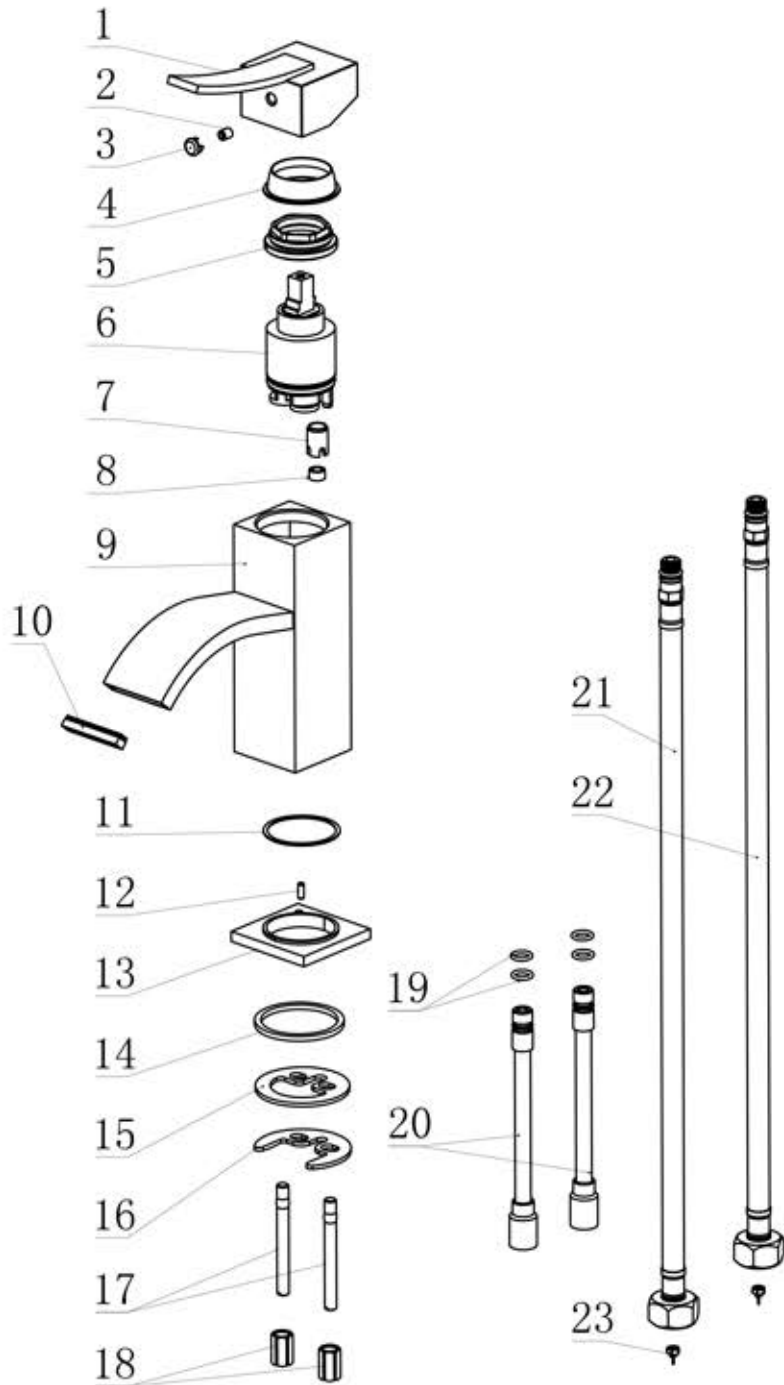

AB1258

23	Filter	POM	2	70030046629
22	1/6 PEX flexible hose (450) (NSF)	Assembly	1	50042048426
21	1/6 PEX flexible hose (450) (NSF)	Assembly	1	50042048421
20	1141 inlet pipe	Assembly	2	50040018001
19	7. 65*1. 78"O"ring (NSF)	NBR	4	70010027530
18	1360 nut (M6)	H59	2	50020002601
17	1360 fixing bolt B	Stainless steel	2	50020002201
16	1176 2-hole gasket	Q235	1	50020013201
15	1360 2-hole washer	NBR	1	70020002230
14	1050 washer	NBR	1	70020005830
13	1258 base	H59	1	50010056001
12	φ3*8 pin	Stainless steel	1	40010060600
11	1258 flat washer	NBR	1	70020020730
10	1258 insert	POM	1	50050011231
9	1258 mainbody	H65	1	10010107301
8	φ8 flow restrictor	Assembly	1	50050030323
7	1751 flow restrictor cover	POM	1	50050030252
6	35H cartridge	Assembly	1	20060003400
5	1298 cartridge nut (M37*1. 25)	H59	1	40060075252
4	2218 decorative cover	ABS	1	50010078001
3	M5*6 screw	Stainless steel	1	50060000600
2	Red&blue button (HC)	ABS	1	50010008600
1	2258 handle	Assembly	1	20010009400
No.	Description & Specification	Material	Qty	Item no.