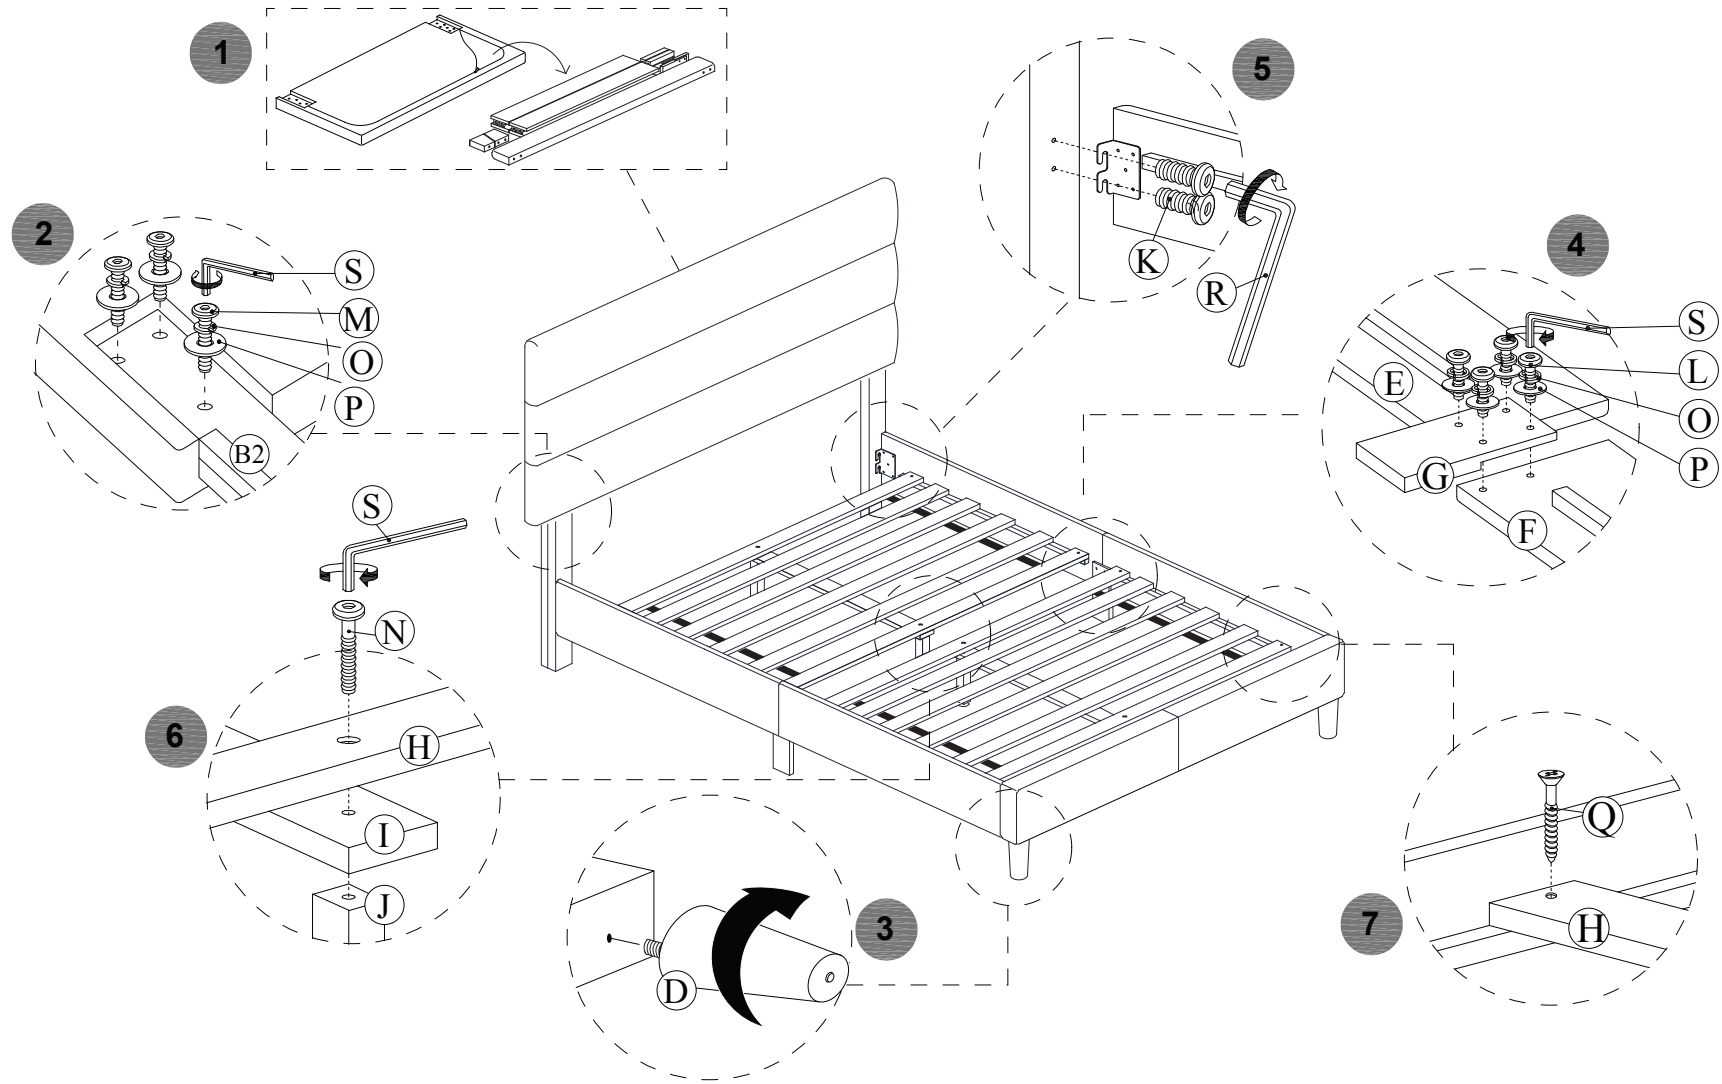

\* Replaceable Part

**ASSEMBLY INSTRUCTIONS / NOTICE DE MONTAGE / INSTRUCCIONES DE MONTAJE**

ITEM NO. / ARTICLE NO. / ARTICULO NO :DS-D393-292

DESCRIPTION / DESCRIPCIÓN : QUEEN BED/GRAND LIT/CAMA QUEEN

**REPLACEABLE PART / PARTIE REMPLACABLE / PARTE REEMPLAZABLE**