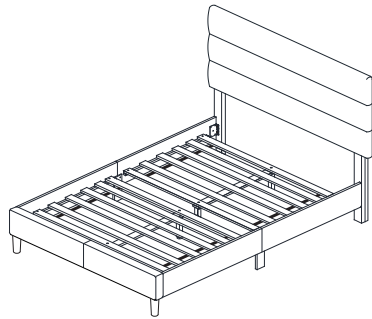

# PARTS LIST / LISTE DES PIÈCES / LISTA DE PIEZAS

ITEM NO. / ARTICLE NO. / ARTICULO NO :DS-D393-292

DESCRIPTION / DESCRIPCIÓN : QUEEN BED/GRAND LIT/CAMA QUEEN

**A**

x1 Headboard Panel  
x1 Tête de lit  
x1 Panel de cabecera

**B1**

x1 Left leg \*  
x1 Patte de gauche  
x1 Pata izquierda

**B2**

x1 Right Leg \*  
x1 Patte de droite  
x1 Pata derecha

**C**

x1 Footboard Panel  
x1 Pied de lit  
x1 Tablero de pie de cama

**D**

x2 Footboard Leg \*  
x2 Pattes de pied de lit  
x2 Patas del pie de cama

**E**

x2 Side Rail  
x2 Côtés de lit  
x2 Largueros laterales

**F**

x2 Side Rail  
x2 Côtés de lit  
x2 Largueros laterales

**G**

x2 Center Leg \*  
x2 Pattes centrales  
x2 Patas centrales

**H**

x2 Slat \*  
x2 Lattes  
x2 Listones