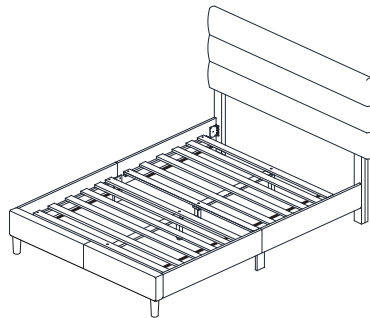

ITEM NO. / ARTICLE NO. / ARTICULO NO :DS-D393-292

DESCRIPTION / DESCRIPCIÓN : QUEEN BED/GRAND LIT/CAMA QUEEN

x1 RDS-D393-292-HLEGL-Headboard Left Leg \*  
Patte de gauche  
Pata izquierda

x1 RDS-D393-292-HLEGR-Right Leg \*  
Patte de droite  
Pata derecha

x2 RDS-D393-292-FLEG-Footboard Leg \*  
Pattes de pied de lit  
Patas del pie de cama

x2 RDS-D393-292-CLEG-Center Leg \*  
Pattes centrales  
Patas centrales

x2 RDS-D393-292-SLAT-Slat \*  
Lattes  
Listones