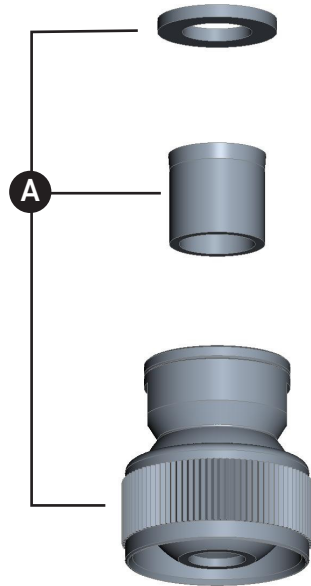

ORDER BY PART NUMBER

ILLUSTRATED PARTS

C5056.1E

3" Rain Showerhead

ID	Kit Number	Finish
A	1590/8*	See below

***Finish Determined by Suffix**

Finish	Description
APC	Polished Chrome
EB	English Bronze
EG	English Gold
IB	Italian Brass
MB	Matte Black
PN	Polished Nickel
STN	Satin Nickel
TCB	Tuscan Brass

Riobel

PERRIN & ROWE
LONDON

victoria ⊕ albert®

ROHL

PEDIR POR NÚMERO DE REFERENCIA

PIEZAS ILUSTRADAS

C5056.1E

Cabezal de ducha tipo lluvia de 3"

ID	Referencia del kit	Acabado
A	1590/8*	Ver más abajo

*Acabado determinado por el sufijo

Acabado	Descripción
APC	Cromo pulido
EB	Bronce inglesa
EG	Oro inglés
IB	Latón italiana
MB	Negro mate
PN	Níquel pulido
STN	Níquel satinado
TCB	Latón toscano