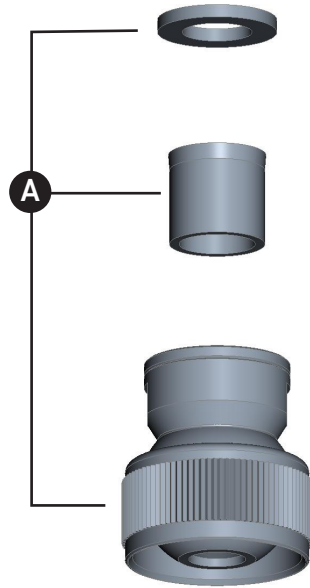

ORDER BY PART NUMBER

ILLUSTRATED PARTS

C5056.1E

3" Rain Showerhead

ID	Kit Number	Finish
A	1590/8*	See below

***Finish Determined by Suffix**

Finish	Description
APC	Polished Chrome
EB	English Bronze
EG	English Gold
IB	Italian Brass
MB	Matte Black
PN	Polished Nickel
STN	Satin Nickel
TCB	Tuscan Brass

Riobel

PERRIN & ROWE
 LONDON

victoria ⊕ albert®

ROHL

**VEUILLEZ EFFECTUER VOTRE COMMANDE
PAR NO DE RÉFÉRENCE**

ILLUSTRATIONS DES PIÈCES

C5056.1E

Pomme de douche pluie 3"

ID	Référence du kit	Finition
A	1590/8*	Voir ci-dessous

***Finition déterminée par le Suffixe**

Finition	Description
APC	Laiton poli
EB	Bronze anglais
EG	Or anglais
IB	Cuivre italien
MB	Noir mat
PN	Nickel poli
STN	Nickel satiné
TCB	Laiton toscan

Riobel

PERRIN & ROWE
LONDON

victoria ⊕ albert®

ROHL

PEDIR POR NÚMERO DE REFERENCIA

PIEZAS ILUSTRADAS

C5056.1E

Cabezal de ducha tipo lluvia de 3"