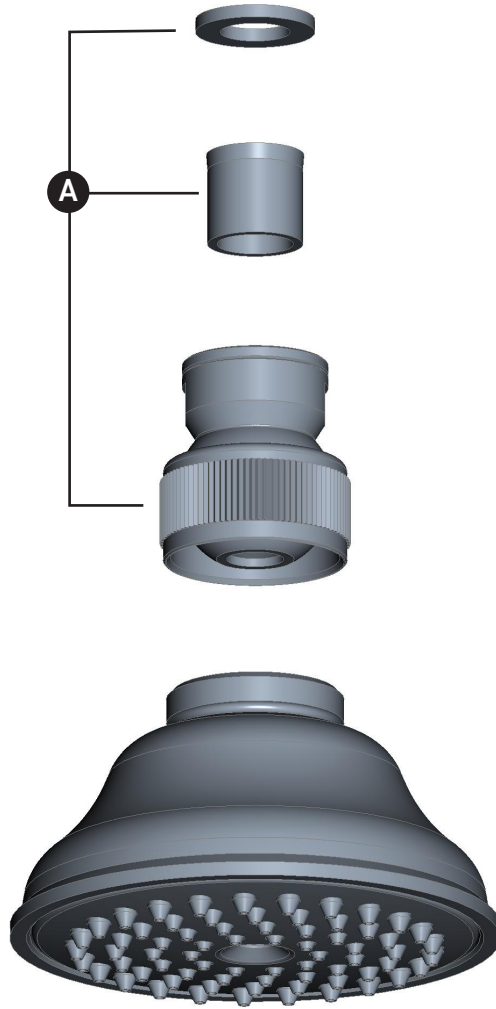

ORDER BY PART NUMBER

ILLUSTRATED PARTS

C5056.1E

3" Rain Showerhead

ID	Kit Number	Finish
A	1590/8*	See below

***Finish Determined by Suffix**

Finish	Description
APC	Polished Chrome
EB	English Bronze
EG	English Gold
IB	Italian Brass
MB	Matte Black
PN	Polished Nickel
STN	Satin Nickel
TCB	Tuscan Brass

Riobel

PERRIN & ROWE
 LONDON

victoria ⊕ albert®

ROHL

**VEUILLEZ EFFECTUER VOTRE COMMANDE
PAR NO DE RÉFÉRENCE**

ILLUSTRATIONS DES PIÈCES

C5056.1E

Pomme de douche pluie 3"

Riobel

PERRIN & ROWE
LONDON

victoria ⊕ albert®

ROHL

PEDIR POR NÚMERO DE REFERENCIA

PIEZAS ILUSTRADAS

C5056.1E

Cabezal de ducha tipo lluvia de 3"