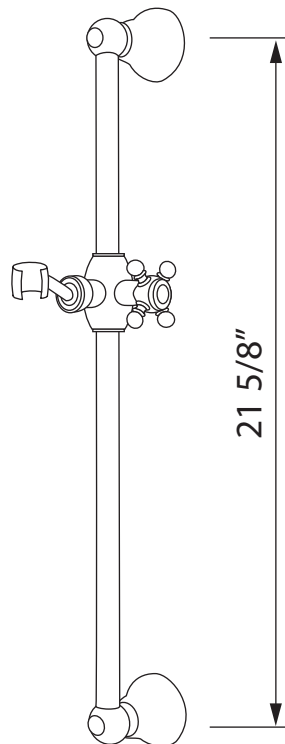

ESPECIFICACIONES

DESCRIPCIÓN

- La longitud se puede reducir
- Tapa con mango de porcelana
- Barra Ø 19mm (3/4")

GARANTÍA

- La mayoría de los productos o piezas cuentan con "Garantías limitadas" contra defectos de fabricación. Para los clientes de EE. UU., visite houseofrohl.com/support y para los clientes canadienses, visite houseofrohl.ca/support para conocer la garantía completa del producto y el acabado.

MODELOS: 1200

For warranty or additional information, contact:

U.S.A.
houseofrohl.com/support
1-800-777-9762

QUEBEC / MARITIMES / WESTERN CANADA
QUÉBEC / MARITIMES / OUEST CANADIEN
QUEBEC / MARITIMOS / CANADA OCCIDENTAL
houseofrohl.ca/support
1-866-473-8442

ONTARIO
houseofrohl.ca/support
1-800-287-5354