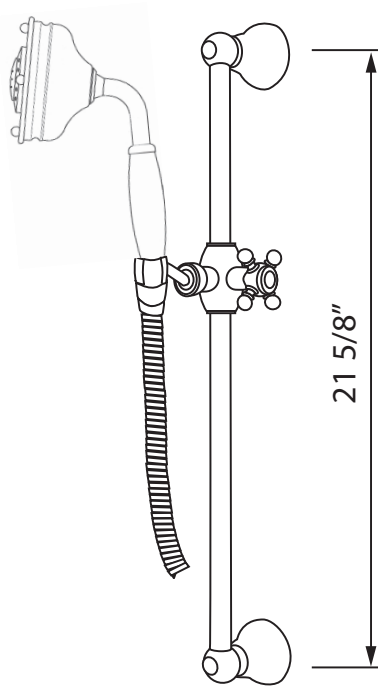

For warranty or additional information, contact:

U.S.A.
houseofrohl.com/support
1-800-777-9762

QUEBEC / MARITIMES / WESTERN CANADA
QUÉBEC / MARITIMES / OUEST CANADIEN
QUEBEC / MARITIMOS / CANADA OCCIDENTAL
houseofrohl.ca/support
1-866-473-8442

ONTARIO
houseofrohl.ca/support
1-800-287-5354