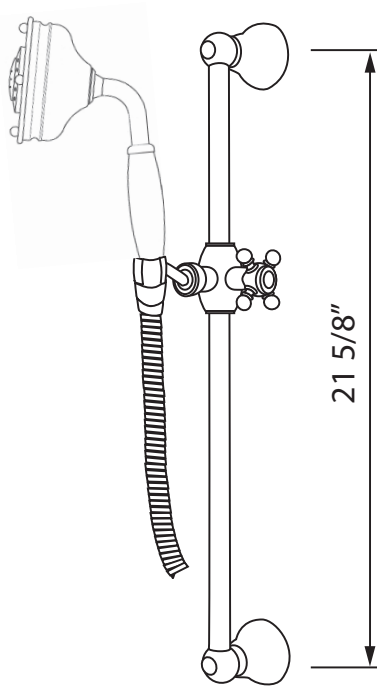

For warranty or additional information, contact:

U.S.A.
houseofrohl.com/support
1-800-777-9762

QUEBEC / MARITIMES / WESTERN CANADA
QUÉBEC / MARITIMES / OUEST CANADIEN
QUEBEC / MARITIMOS / CANADA OCCIDENTAL
houseofrohl.ca/support
1-866-473-8442

ONTARIO
houseofrohl.ca/support
1-800-287-5354