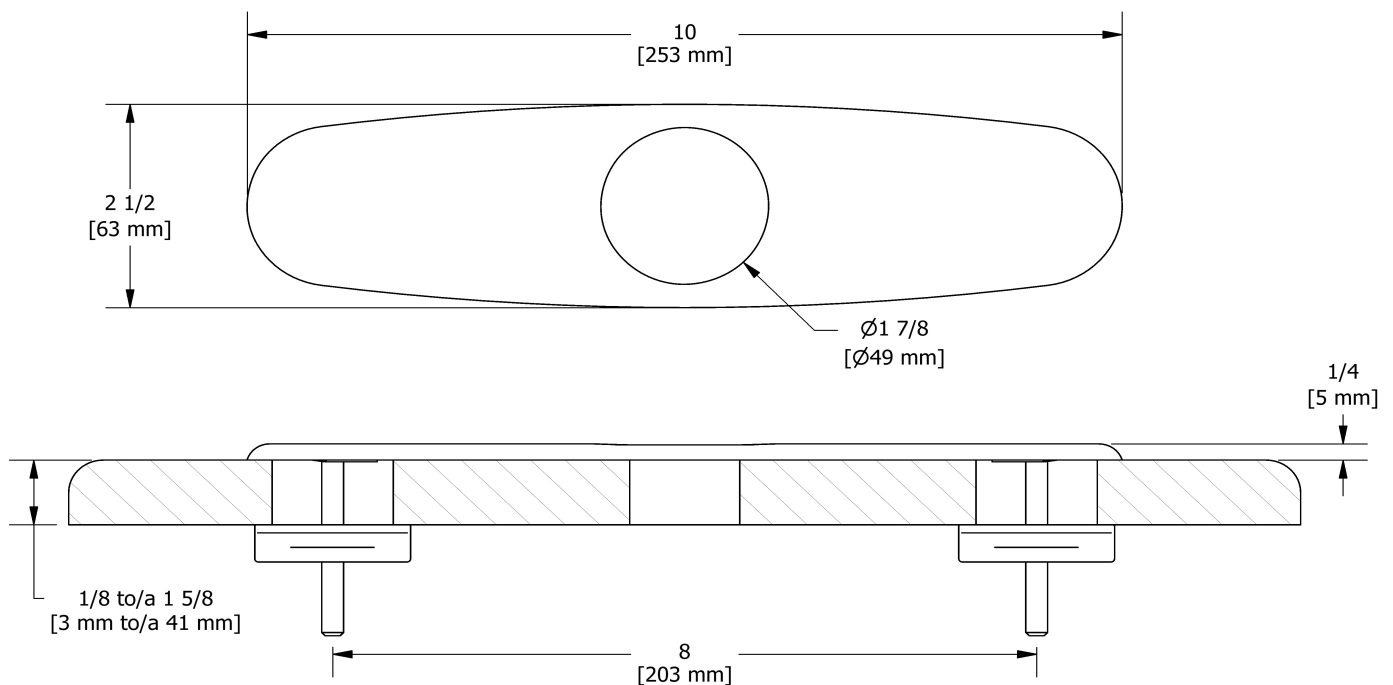

Sizes, models and finishes may differ from thoses presented.

Warranty

This **Riobel Inc.** product you have purchased carries a Limited Lifetime Warranty on the chrome, PVD finish, blacks and all working parts and is guaranteed from the initial purchase date against all manufacturing defects. All other finishes, including plastic components, are guaranteed for one year. All electric and/or electronic parts are covered by a 5-year limited warranty.

Customer Service

Ontario, West Canada : 888-287-5354 Quebec, Maritimes, United States : 866-473-8442

2020.11.14