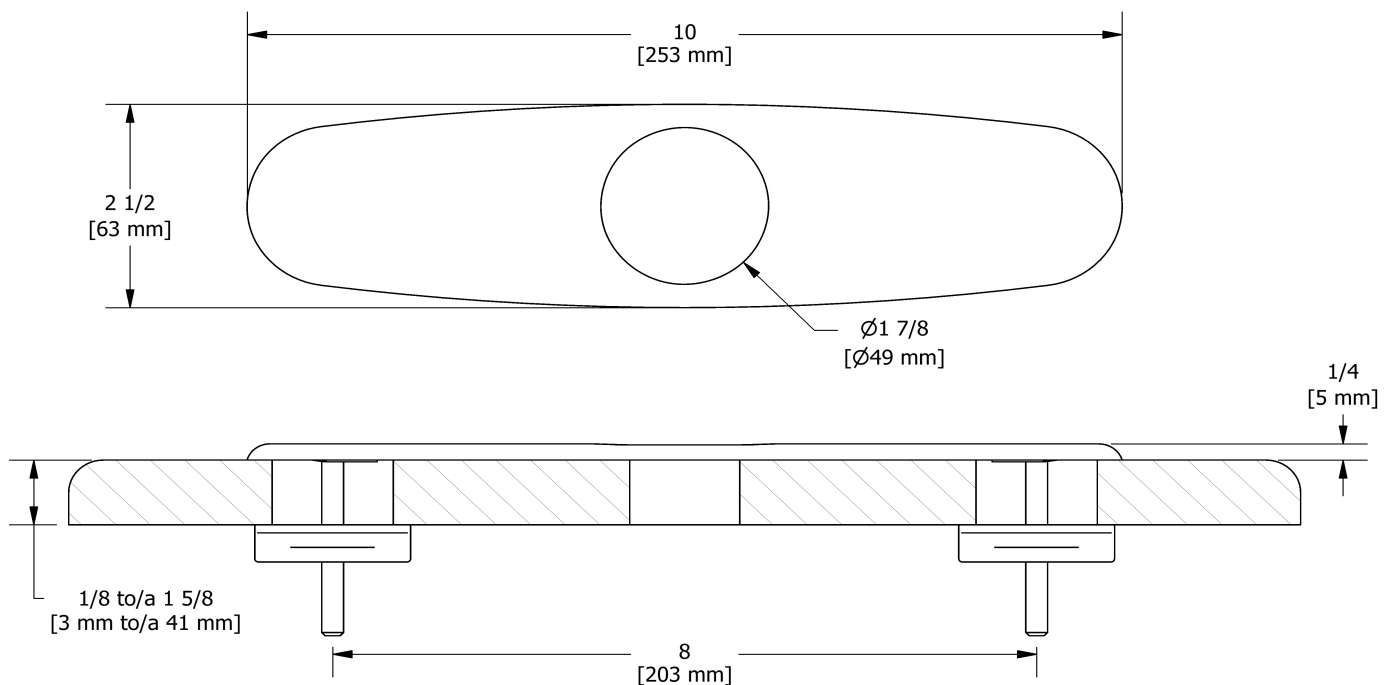

Les dimensions, les modèles et les finis présentés peuvent différer.

Garantie

Le produit **Riobel Inc.** que vous venez d'acquérir est couvert par une garantie À VIE limitée contre tout vice de fabrication sur les pièces et les finis chrome, PVS et noirs et toutes les pièces actives à partir de la date d'achat. Les autres finis, notamment les plastiques, sont garantis un an. Tous les composants électriques et électroniques sont couverts par une garantie limitée de 5 ans.

Service à la clientèle

Ontario, Ouest Canadien : 888-287-5354 Québec, Maritimes, États-Unis : 866-473-8442

2020.11.15