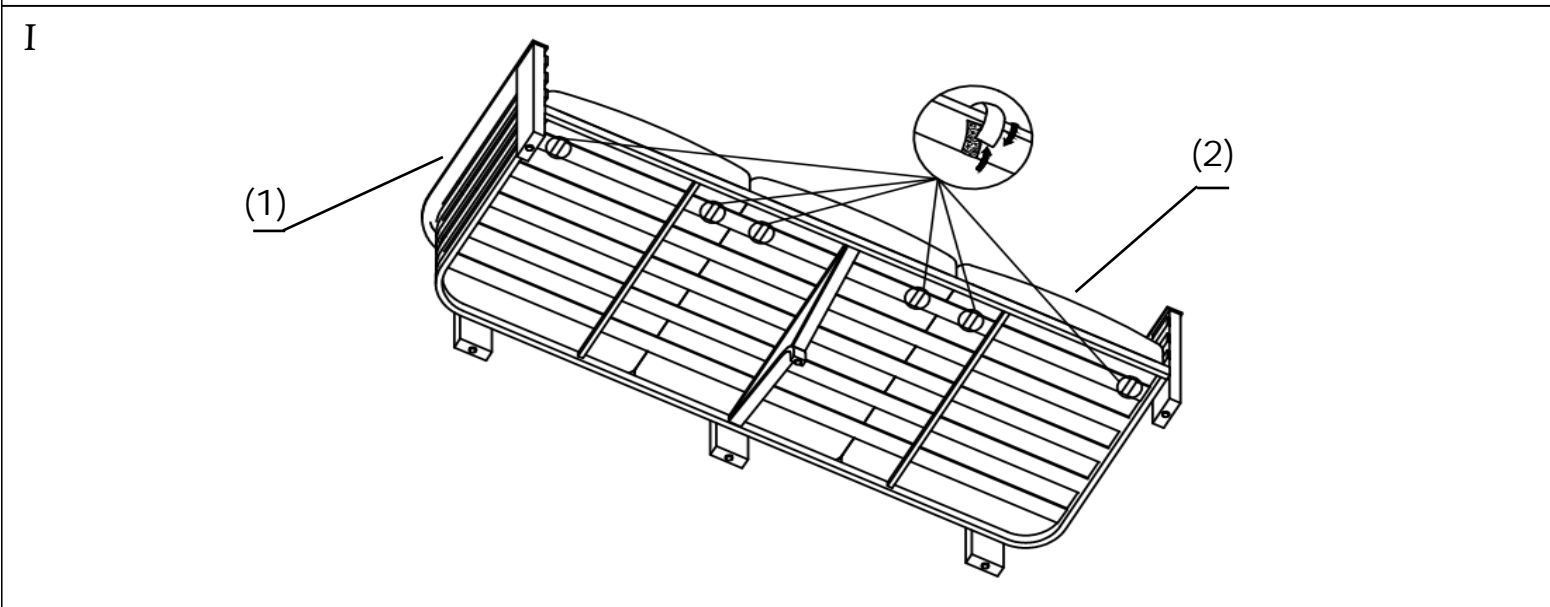

ITEM NAME / NOM D'ITEM: BAL HARBOR SOFA

ITEM # / NO.ITEM: 704041

## PARTS LIST / LISTE DES PIÈCES

(1)	(2)
 <p data-bbox="694 705 742 750">×1</p>	 <p data-bbox="997 705 1045 750">×1</p> <p data-bbox="1252 705 1300 750">×1</p> <p data-bbox="1492 705 1540 750">×1</p>

## ASSEMBLY INSTRUCTIONS / INSTRUCTIONS D'ASSEMBLAGE

Please use the attached adjustable footglides to level the chair on uneven surface.