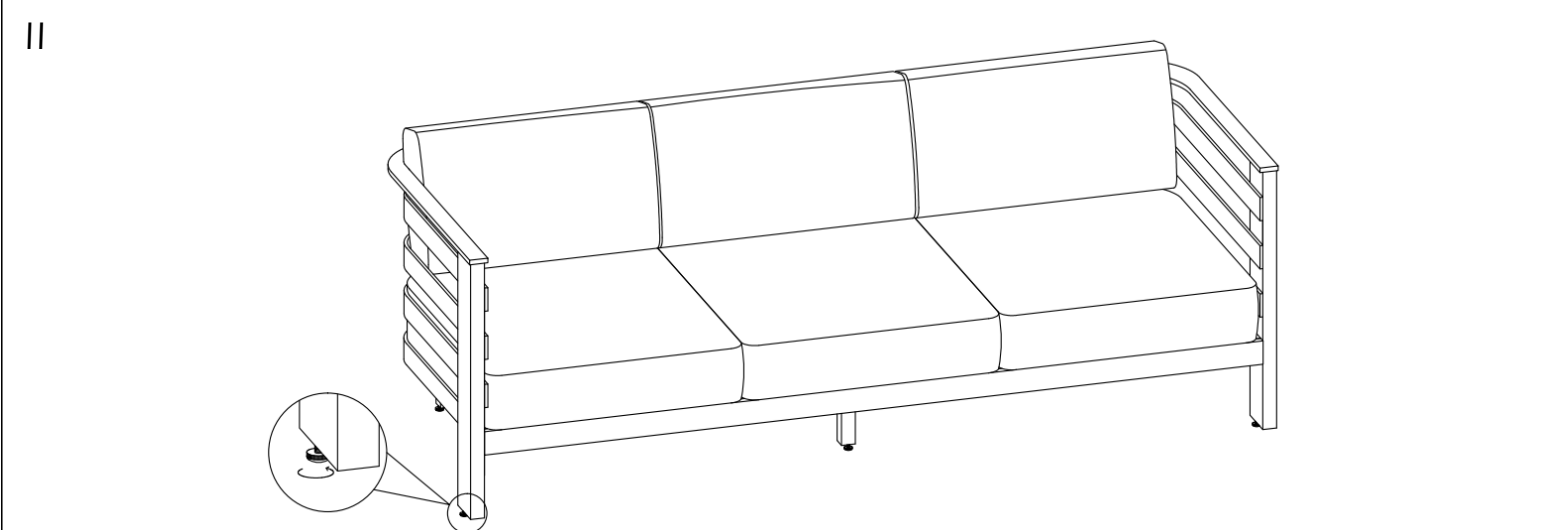

ITEM NAME / NOM D'ITEM: BAL HARBOR SOFA

ITEM # / NO.ITEM: 704041

## PARTS LIST / LISTE DES PIÈCES

(1)	(2)
 <p data-bbox="694 705 742 750">×1</p>	 <p data-bbox="997 705 1045 750">×1</p> <p data-bbox="1252 705 1300 750">×1</p> <p data-bbox="1492 705 1540 750">×1</p>

## ASSEMBLY INSTRUCTIONS / INSTRUCTIONS D'ASSEMBLAGE

Please use the attached adjustable footglides to level the chair on uneven surface.