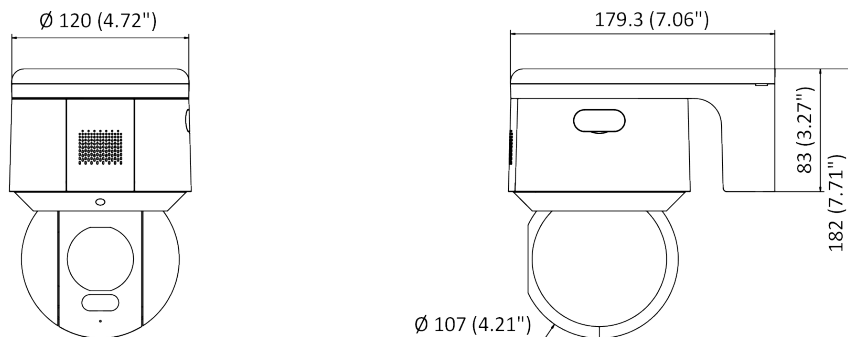

#### Available Model

DS-2DE3A400BW-DE(F1)(S5)

## Dimensions

Unit: mm (inch)