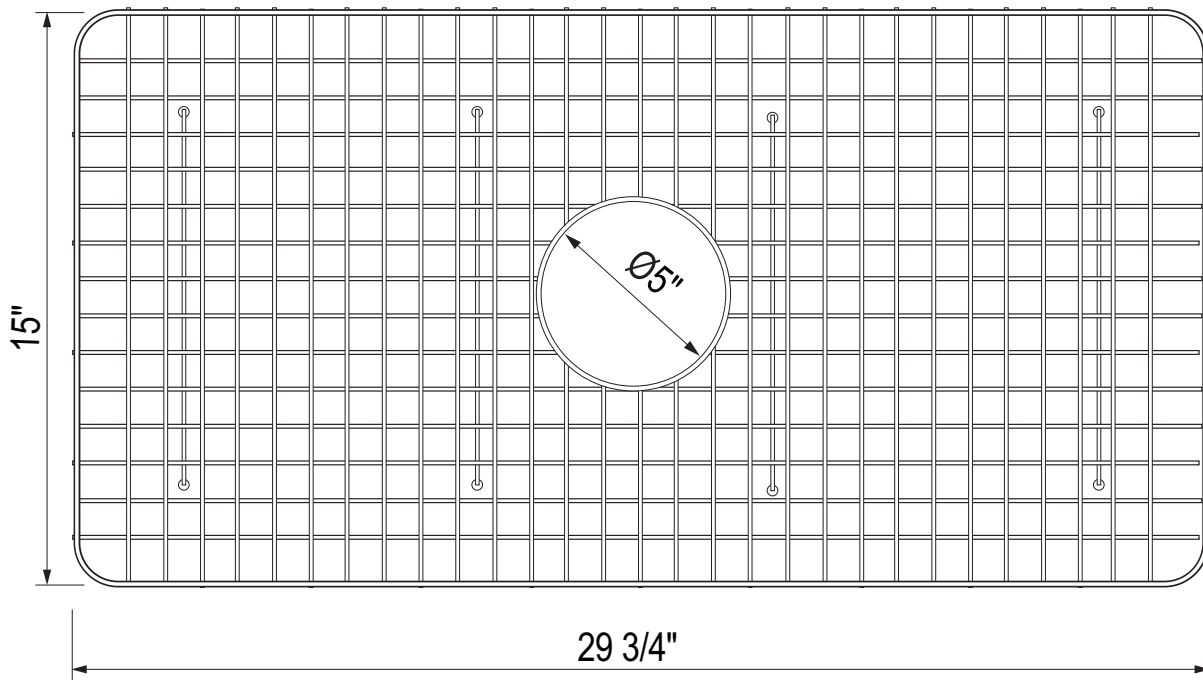

For warranty or additional information, contact:

U.S.A.
houseofrohl.com/support
1-800-777-9762

QUEBEC / MARITIMES / WESTERN CANADA
QUÉBEC / MARITIMES / OUEST CANADIEN
QUEBEC / MARITIMOS / CANADA OCCIDENTAL
houseofrohl.ca/support
1-866-473-8442

ONTARIO
houseofrohl.ca/support
1-800-287-5354