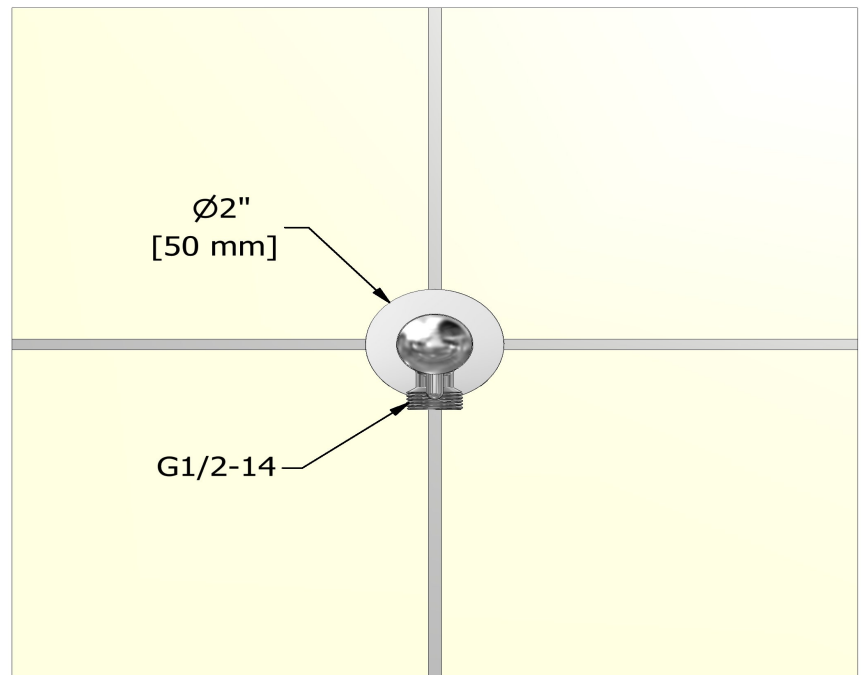

Les dimensions, les modèles et les finis présentés peuvent différer.

Garantie

Le produit **Riobel Inc.** que vous venez d'acquérir est couvert par une garantie À VIE limitée contre tout vice de fabrication sur les pièces et les finis chrome, PVS et noirs et toutes les pièces actives à partir de la date d'achat. Les autres finis, notamment les plastiques, sont garantis un an. Tous les composants électriques et électroniques sont couverts par une garantie limitée de 5 ans.

Service à la clientèle

Ontario, Ouest Canadien : 888-287-5354 Québec, Maritimes, États-Unis : 866-473-8442

2020.11.07