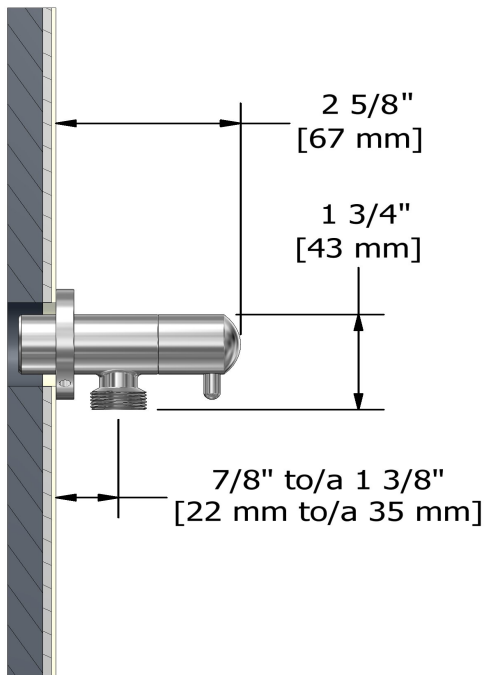

Les dimensions, les modèles et les finis présentés peuvent différer.

Garantie

Le produit **Riobel Inc.** que vous venez d'acquérir est couvert par une garantie À VIE limitée contre tout vice de fabrication sur les pièces et les finis chrome, PVS et noirs et toutes les pièces actives à partir de la date d'achat. Les autres finis, notamment les plastiques, sont garantis un an. Tous les composants électriques et électroniques sont couverts par une garantie limitée de 5 ans.

Service à la clientèle

Ontario, Ouest Canadien : 888-287-5354 Québec, Maritimes, États-Unis : 866-473-8442

2020.11.07