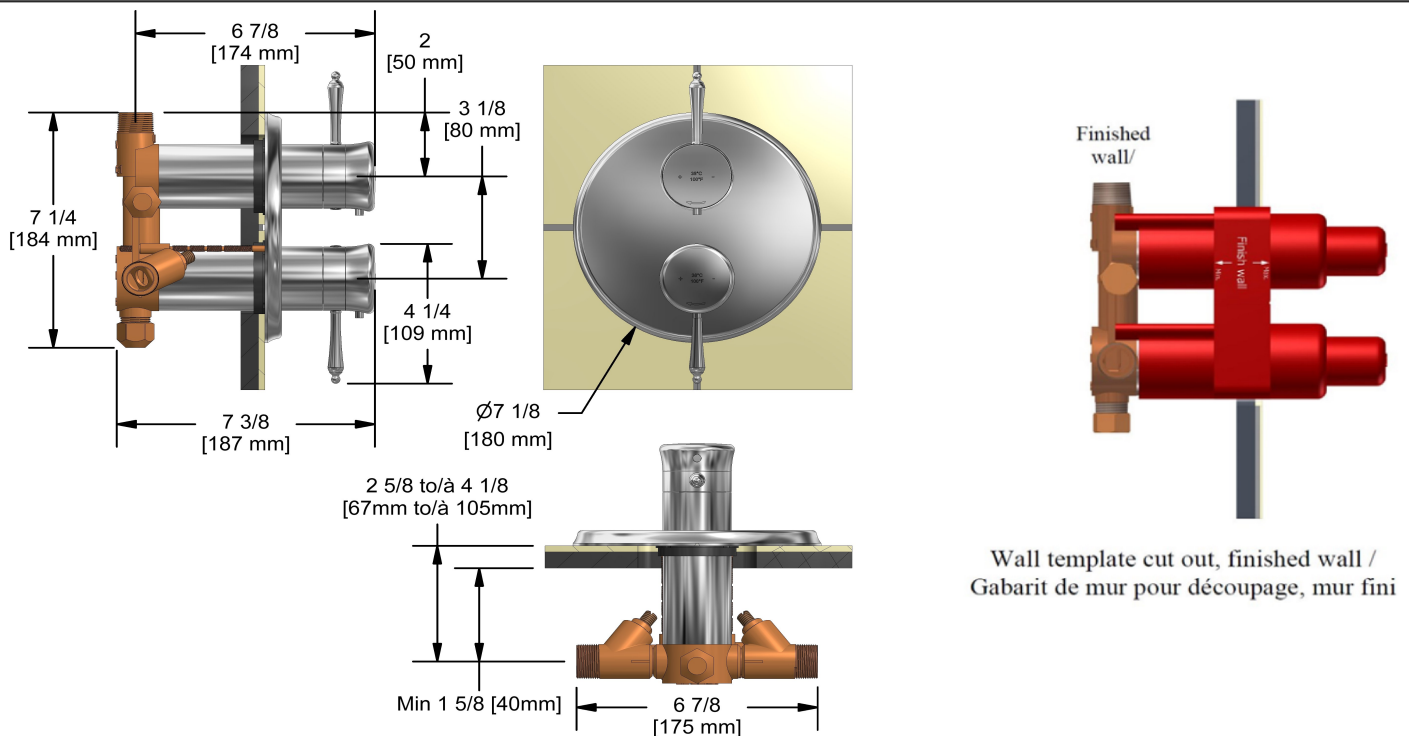

Certifications

- CSA B125.1
- ASME A112.18.1
- ASSE 1016
- Approbation CMR248
- ADA

Les dimensions, les modèles et les finis présentés peuvent différer.

Garantie

Le produit **Riobel Inc.** que vous venez d'acquérir est couvert par une garantie À VIE limitée contre tout vice de fabrication sur les pièces et les finis chrome, PVS et noirs et toutes les pièces actives à partir de la date d'achat. Les autres finis, notamment les plastiques, sont garantis un an. Tous les composants électriques et électroniques sont couverts par une garantie limitée de 5 ans.

Service à la clientèle

Ontario, Ouest Canadien : 888-287-5354 Québec, Maritimes, États-Unis : 866-473-8442