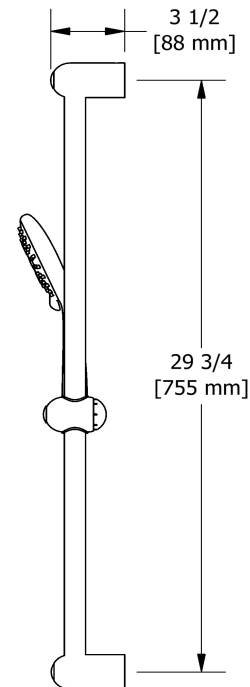

Certifications

- CSA B125.1
- ASME A112.18.1
- Approbation CMR248

Les dimensions, les modèles et les finis présentés peuvent différer.

Garantie

Le produit **Riobel Inc.** que vous venez d'acquérir est couvert par une garantie À VIE limitée contre tout vice de fabrication sur les pièces et les finis chrome, PVS et noirs et toutes les pièces actives à partir de la date d'achat. Les autres finis, notamment les plastiques, sont garantis un an. Tous les composants électriques et électroniques sont couverts par une garantie limitée de 5 ans.

Service à la clientèle

Ontario, Ouest Canadien : 888-287-5354 Québec, Maritimes, États-Unis : 866-473-8442