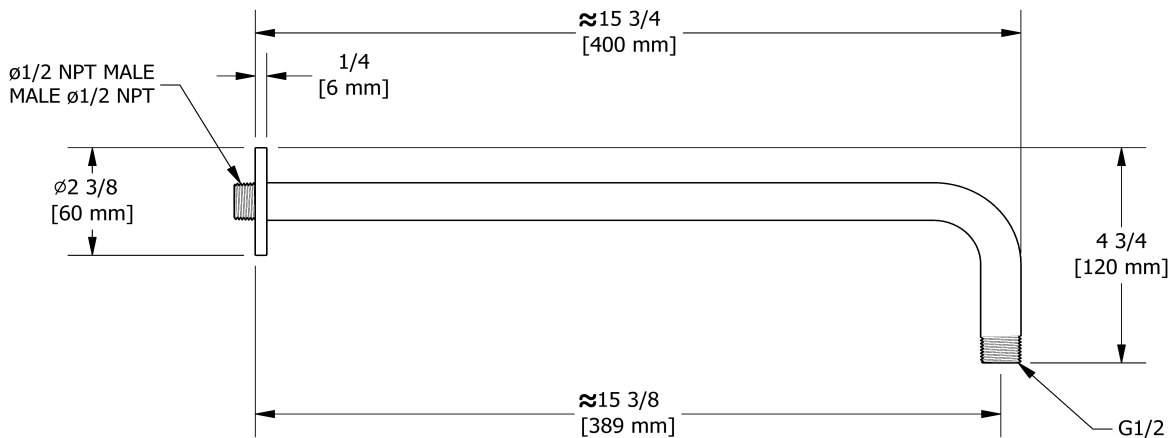

Les dimensions, les modèles et les finis présentés peuvent différer.

Garantie

Le produit **Riobel Inc.** que vous venez d'acquérir est couvert par une garantie À VIE limitée contre tout vice de fabrication sur les pièces et les finis chrome, PVS et noirs et toutes les pièces actives à partir de la date d'achat. Les autres finis, notamment les plastiques, sont garantis un an. Tous les composants électriques et électroniques sont couverts par une garantie limitée de 5 ans.

Service à la clientèle

Ontario, Ouest Canadien : 888-287-5354 Québec, Maritimes, États-Unis : 866-473-8442