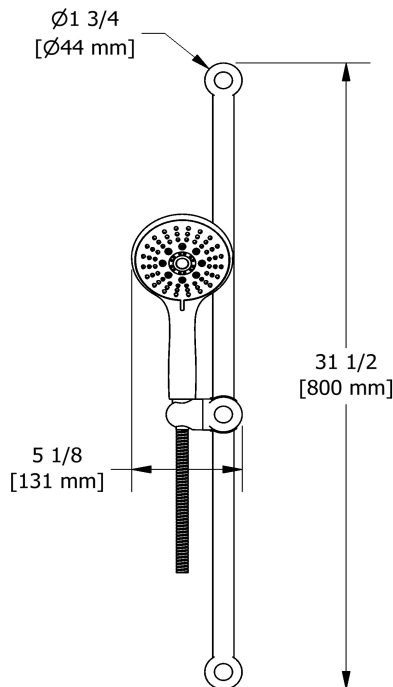

Certifications

- CSA B125.1
- ASME A112.18.1
- Approbation CMR248

Les dimensions, les modèles et les finis présentés peuvent différer.

Garantie

Le produit **Riobel Inc.** que vous venez d'acquérir est couvert par une garantie À VIE limitée contre tout vice de fabrication sur les pièces et les finis chrome, PVS et noirs et toutes les pièces actives à partir de la date d'achat. Les autres finis, notamment les plastiques, sont garantis un an. Tous les composants électriques et électroniques sont couverts par une garantie limitée de 5 ans.

Service à la clientèle

Ontario, Ouest Canadien : 888-287-5354 Québec, Maritimes, États-Unis : 866-473-8442