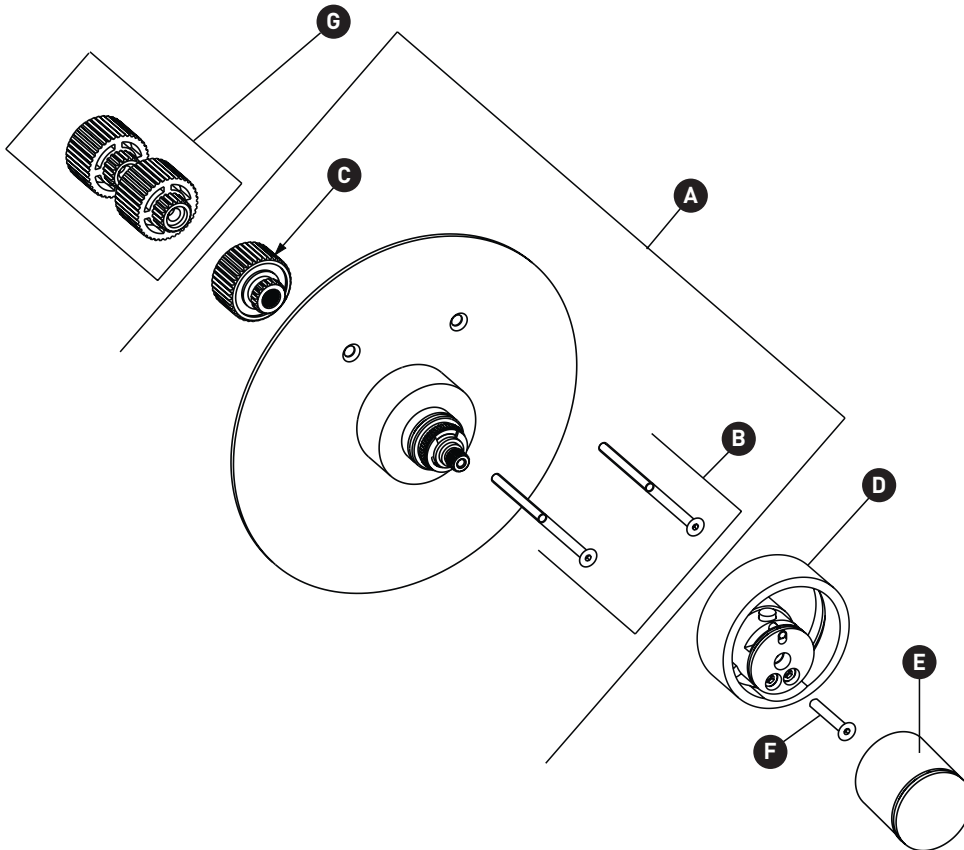

ONTARIO
houseofrohl.ca/support
1-800-287-5354

PEDIR POR NÚMERO DE REFERENCIA

PIEZAS ILUSTRADAS

EC13W1

Ajuste termostático Eclissi™ de 3/4" sin control de volumen

ID	Referencia del kit	Acabado
A*	800620RHL00	Ver más abajo
B*	16 003324	Ver más abajo
C	R7916	N/A
D*	16 003292	Ver más abajo
E*	1600315	Ver más abajo
F	16003434	N/A
G	C7913SET	N/A