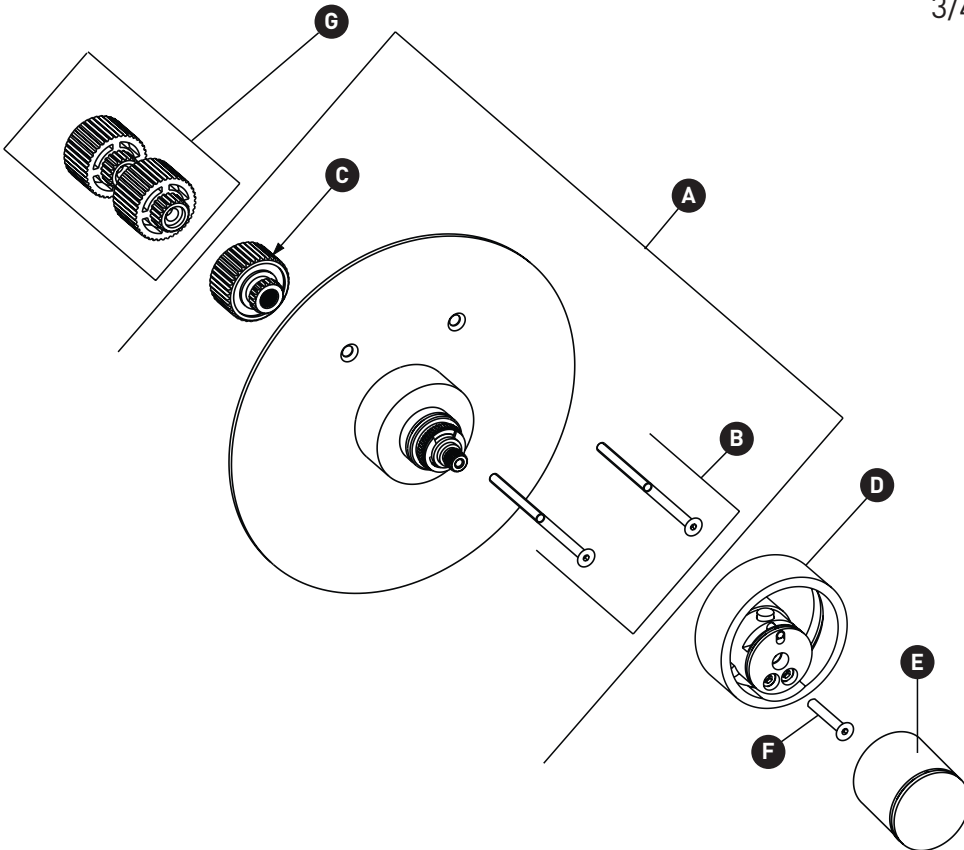

ORDER BY PART NUMBER

ILLUSTRATED PARTS

EC13W1

Eclissi™ 3/4" Thermostatic Trim Without Volume Control

ID	Kit Number	Finish
A*	800620RHL00	See below
B*	16 003324	See below
C	R7916	N/A
D*	16 003292	See below
E*	1600315	See below
F	16003434	N/A
G	C7913SET	N/A

ONTARIO
houseofrohl.ca/support
1-800-287-5354

VEUILLEZ EFFECTUER VOTRE COMMANDE
PAR NO DE RÉFÉRENCE

ILLUSTRATIONS DES PIÈCES

EC13W1

Garniture pour valve thermostatique
3/4" sans contrôle de débit Eclissi™