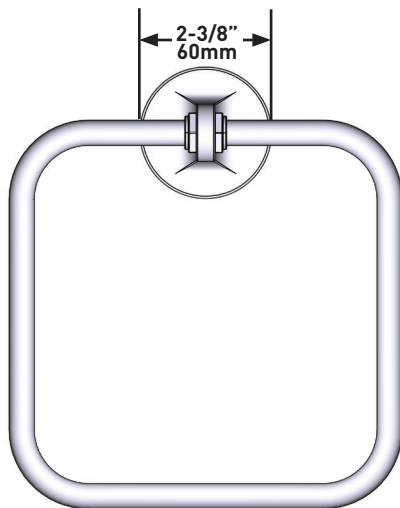

SPÉCIFICATIONS

Modelle^{MC}

Porte-serviette Modelle^{MC}

MODÈLES : MD25WTR

Pour la garantie ou des informations supplémentaires, contactez:

U.S.A.
houseofrohl.com/support
1-800-777-9762

QUÉBEC / MARITIMES / OUEST CANADIEN
houseofrohl.ca/support
1-866-473-8442