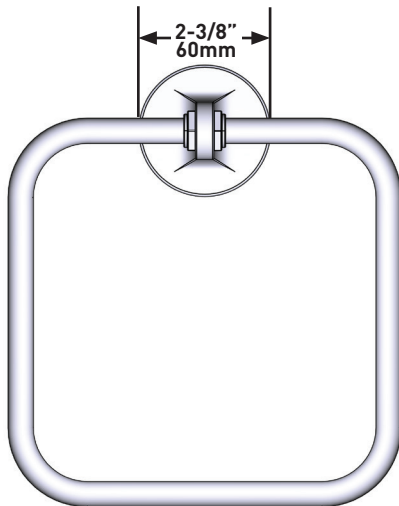

ESPECIFICACIONES

Modelle™

Anillo para Toalla Modelle™

MODELLOS: MD25WTR

Para garantía o información adicional, comuníquese con:

U.S.A.
houseofrohl.com/support
1-800-777-9762

QUEBEC / MARITIMOS / CANADA OCCIDENTAL
houseofrohl.ca/support
1-866-473-8442