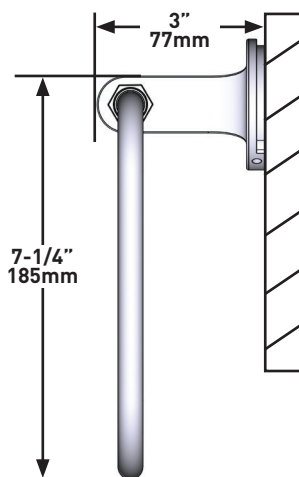

SPÉCIFICATIONS

Modelle^{MC}

Porte-serviette Modelle^{MC}

MODÈLES : MD25WTR

Pour la garantie ou des informations supplémentaires, contactez:

U.S.A.
houseofrohl.com/support
1-800-777-9762

QUÉBEC / MARITIMES / OUEST CANADIEN
houseofrohl.ca/support
1-866-473-8442