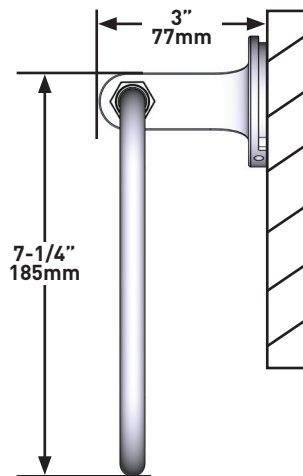

ESPECIFICACIONES

Modelle™

Anillo para Toalla Modelle™

MODELLOS: MD25WTR

Para garantía o información adicional, comuníquese con:

U.S.A.
houseofrohl.com/support
1-800-777-9762

QUEBEC / MARITIMOS / CANADA OCCIDENTAL
houseofrohl.ca/support
1-866-473-8442