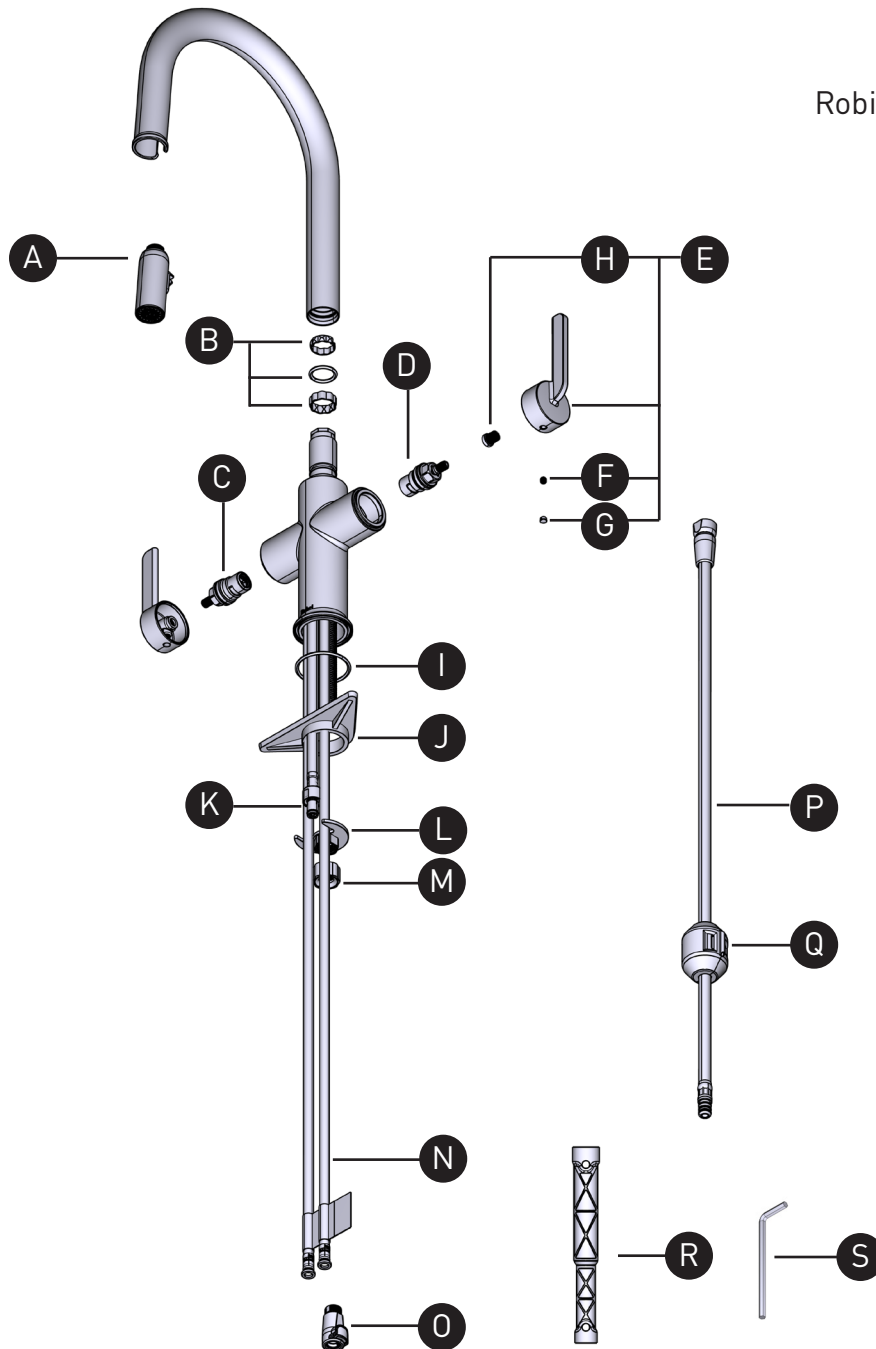

ORDER BY PART NUMBER

ILLUSTRATED PARTS

AU801 AUTHENTICA

Two Handle Pull-Down Kitchen Faucet With C-Spout

ID	Kit Number
A	4381
B	7489
C	401-080
D	401-079
*E	219461 (x2)
F	152-050 (x2)
*G	003-030 (x2)
H	306-266 (x2)
I	225-460
J	390-085
K	7108
L	7462
M	330-285
N	7128
O	7443
P	7200
Q	9528
R	500-009
S	505-025

ONTARIO
houseofrohl.ca/support
1-800-287-5354

VEUILLEZ EFFECTUER VOTRE COMMANDE
PAR NO DE RÉFÉRENCE

ILLUSTRATIONS DES PIÈCES

AU801 AUTHENTICA

Robinet de cuisine rétractable, deux poignées
avec bec en C

ID	Référence du kit
A	4381
B	7489
C	401-080
D	401-079
*E	219461 (x2)
F	152-050 (x2)
*G	003-030 (x2)
H	306-266 (x2)
I	225-460
J	390-085
K	7108
L	7462
M	330-285
N	7128
O	7443
P	7200
Q	9528
R	500-009
S	505-025

victoria ⊕ albert®

ROHL

PEDIR POR NÚMERO DE REFERENCIA

PIEZAS ILUSTRADAS

AU801 AUTHENTICA

Llave de cocina retráctil de dos manerales con pico en C

ID	Referencia del kit
A	4381
B	7489
C	401-080
D	401-079
*E	219461 (x2)
F	152-050 (x2)
*G	003-030 (x2)
H	306-266 (x2)
I	225-460
J	390-085
K	7108
L	7462
M	330-285
N	7128
O	7443
P	7200
Q	9528
R	500-009
S	505-025