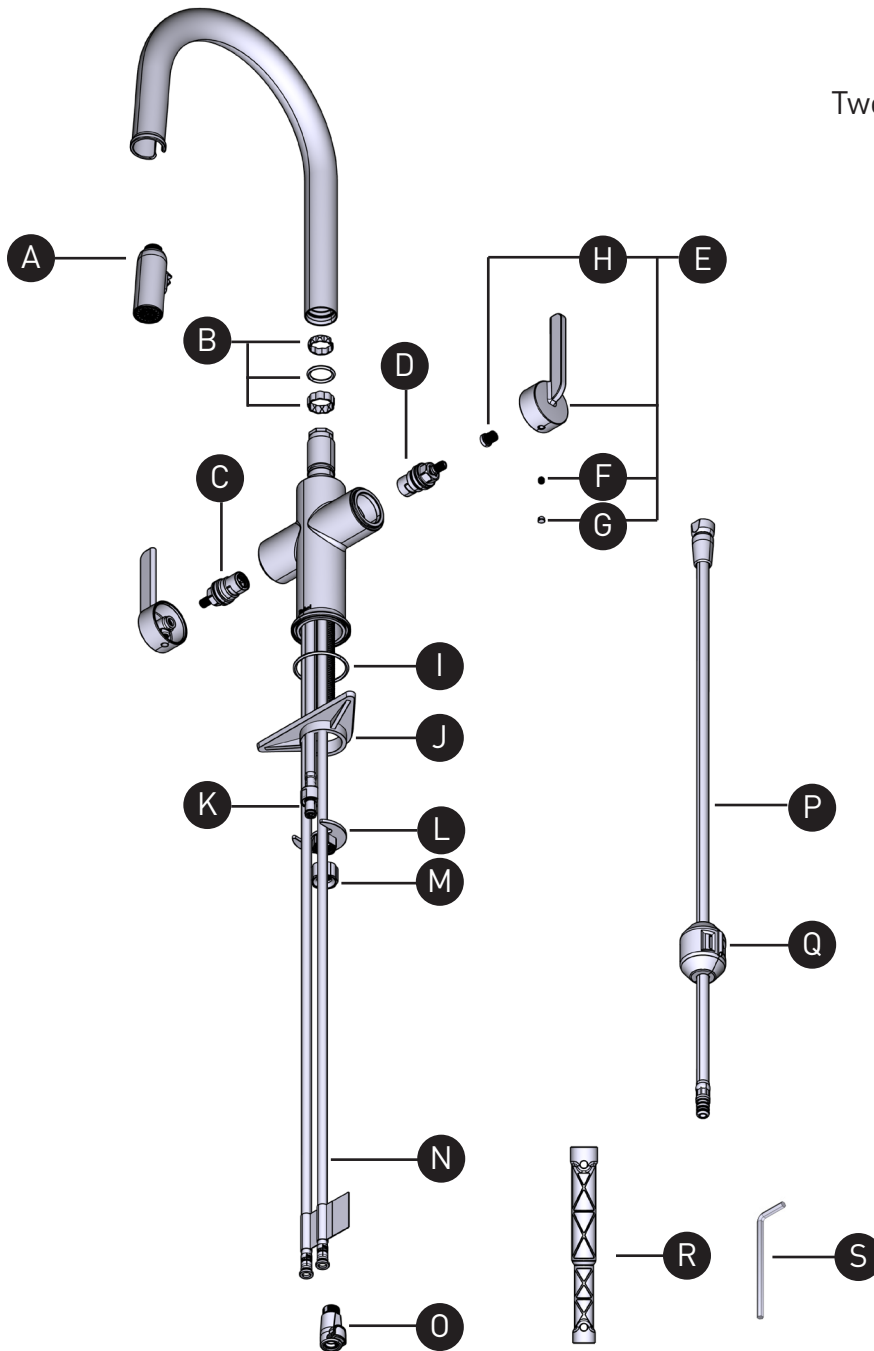

ORDER BY PART NUMBER

ILLUSTRATED PARTS

AU801 AUTHENTICA

Two Handle Pull-Down Kitchen Faucet With C-Spout

ID	Kit Number
A	4381
B	7489
C	401-080
D	401-079
*E	219461 (x2)
F	152-050 (x2)
*G	003-030 (x2)
H	306-266 (x2)
I	225-460
J	390-085
K	7108
L	7462
M	330-285
N	7128
O	7443
P	7200
Q	9528
R	500-009
S	505-025

ONTARIO
houseofrohl.ca/support
1-800-287-5354

VEUILLEZ EFFECTUER VOTRE COMMANDE
PAR NO DE RÉFÉRENCE

ILLUSTRATIONS DES PIÈCES

AU801 AUTHENTICA

Robinet de cuisine rétractable, deux poignées
avec bec en C

ID	Référence du kit
A	4381
B	7489
C	401-080
D	401-079
*E	219461 (x2)
F	152-050 (x2)
*G	003-030 (x2)
H	306-266 (x2)
I	225-460
J	390-085
K	7108
L	7462
M	330-285
N	7128
O	7443
P	7200
Q	9528
R	500-009
S	505-025

victoria ⊕ albert®

ROHL

PEDIR POR NÚMERO DE REFERENCIA

PIEZAS ILUSTRADAS

AU801 AUTHENTICA

Llave de cocina retráctil de dos manerales con pico en C

ID	Referencia del kit
A	4381
B	7489
C	401-080
D	401-079
*E	219461 (x2)
F	152-050 (x2)
*G	003-030 (x2)
H	306-266 (x2)
I	225-460
J	390-085
K	7108
L	7462
M	330-285
N	7128
O	7443
P	7200
Q	9528
R	500-009
S	505-025