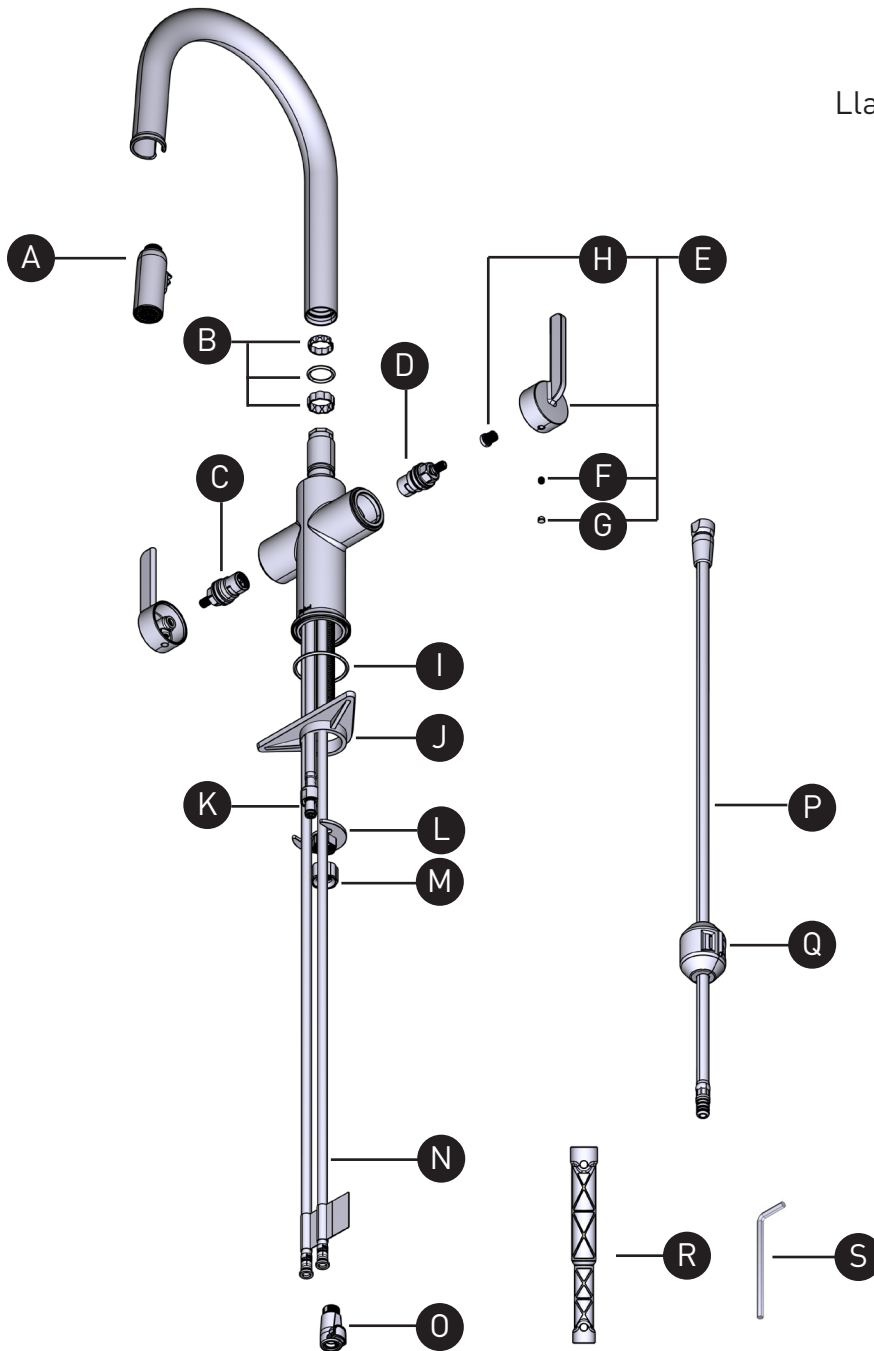

ORDER BY PART NUMBER

ILLUSTRATED PARTS

AU801 AUTHENTICA

Two Handle Pull-Down Kitchen Faucet With C-Spout

ID	Kit Number
A	4381
B	7489
C	401-080
D	401-079
*E	219461 (x2)
F	152-050 (x2)
*G	003-030 (x2)
H	306-266 (x2)
I	225-460
J	390-085
K	7108
L	7462
M	330-285
N	7128
O	7443
P	7200
Q	9528
R	500-009
S	505-025

victoria ⊕ albert®

ROHL

PEDIR POR NÚMERO DE REFERENCIA

PIEZAS ILUSTRADAS

AU801 AUTHENTICA

Llave de cocina retráctil de dos manerales con pico en C

ID	Referencia del kit
A	4381
B	7489
C	401-080
D	401-079
*E	219461 (x2)
F	152-050 (x2)
*G	003-030 (x2)
H	306-266 (x2)
I	225-460
J	390-085
K	7108
L	7462
M	330-285
N	7128
O	7443
P	7200
Q	9528
R	500-009
S	505-025