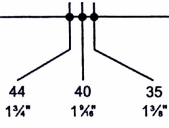

FOLD HERE
PLIER ICI

BACKSET 70mm (2¾")
DISTANCE D'ENTRÉE 70mm (2¾")

BACKSET 60mm (2½")
DISTANCE D'ENTRÉE 60mm (2½")

drill 25mm (1") hole
at center of door edge
perez un trou de 25mm
(1") dans le centre du
rebord de la porte

CENTER TO CENTER 127mm (5")
CENTRE À CENTRE 127mm (5")

drill 25mm (1") hole
at center of door edge
perez un trou de 25mm
(1") dans le centre du
rebord de la porte

CENTER TO CENTER 208mm (8¼")
CENTRE À CENTRE 208mm (8¼")

MARK HEIGHT 914mm (36") FROM FLOOR TO CENTER
914mm (36") DU PLANCHER AU CENTRE