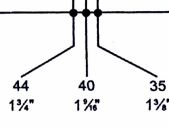

FOLD HERE
PLIER ICI

BACKSET 70mm (2¾")
DISTANCE D'ENTRÉE 70mm (2¾")

BACKSET 60mm (2½")
DISTANCE D'ENTRÉE 60mm (2½")

drill 25mm (1") hole
at center of door edge
perez un trou de 25mm
(1") dans le centre du
rebord de la porte

CENTER TO CENTER 127mm (5")
CENTRE À CENTRE 127mm (5")

drill 25mm (1") hole
at center of door edge
perez un trou de 25mm
(1") dans le centre du
rebord de la porte

CENTER TO CENTER 208mm (8¼")
CENTRE À CENTRE 208mm (8¼")

MARK HEIGHT 914mm (36") FROM FLOOR TO CENTER
914mm (36") DU PLANCHER AU CENTRE