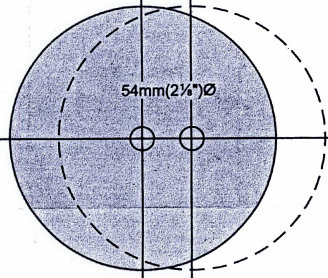

FOLD HERE
PLIER ICI

BACKSET 70mm (2¾")
DISTANCE D'ENTRÉE 70mm (2¾")

BACKSET 60mm (2½")
DISTANCE D'ENTRÉE 60mm (2½")

drill 25mm (1") hole
at center of door edge
perez un trou de 25mm
(1") dans le centre du
rebord de la porte

CENTER TO CENTER 127mm (5")
CENTRE À CENTRE 127mm (5")

drill 25mm (1") hole
at center of door edge
perez un trou de 25mm
(1") dans le centre du
rebord de la porte

CENTER TO CENTER 208mm (8¼")
CENTRE À CENTRE 208mm (8¼")

MARK HEIGHT 914mm (36") FROM FLOOR TO CENTER
914mm (36") DU PLANCHER AU CENTRE