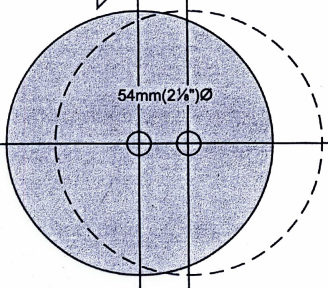

FOLD HERE
PLIER ICI

BACKSET 70mm (2¾")
DISTANCE D'ENTRÉE 70mm (2¾")

BACKSET 60mm (2½")
DISTANCE D'ENTRÉE 60mm (2½")

drill 25mm (1") hole
at center of door edge
perez un trou de 25mm
(1") dans le centre du
rebord de la porte

CENTER TO CENTER 127mm (5")
CENTRE À CENTRE 127mm (5")

drill 25mm (1") hole
at center of door edge
perez un trou de 25mm
(1") dans le centre du
rebord de la porte

CENTER TO CENTER 208mm (8¼")
CENTRE À CENTRE 208mm (8¼")

MARK HEIGHT 914mm (36") FROM FLOOR TO CENTER
914mm (36") DU PLANCHER AU CENTRE