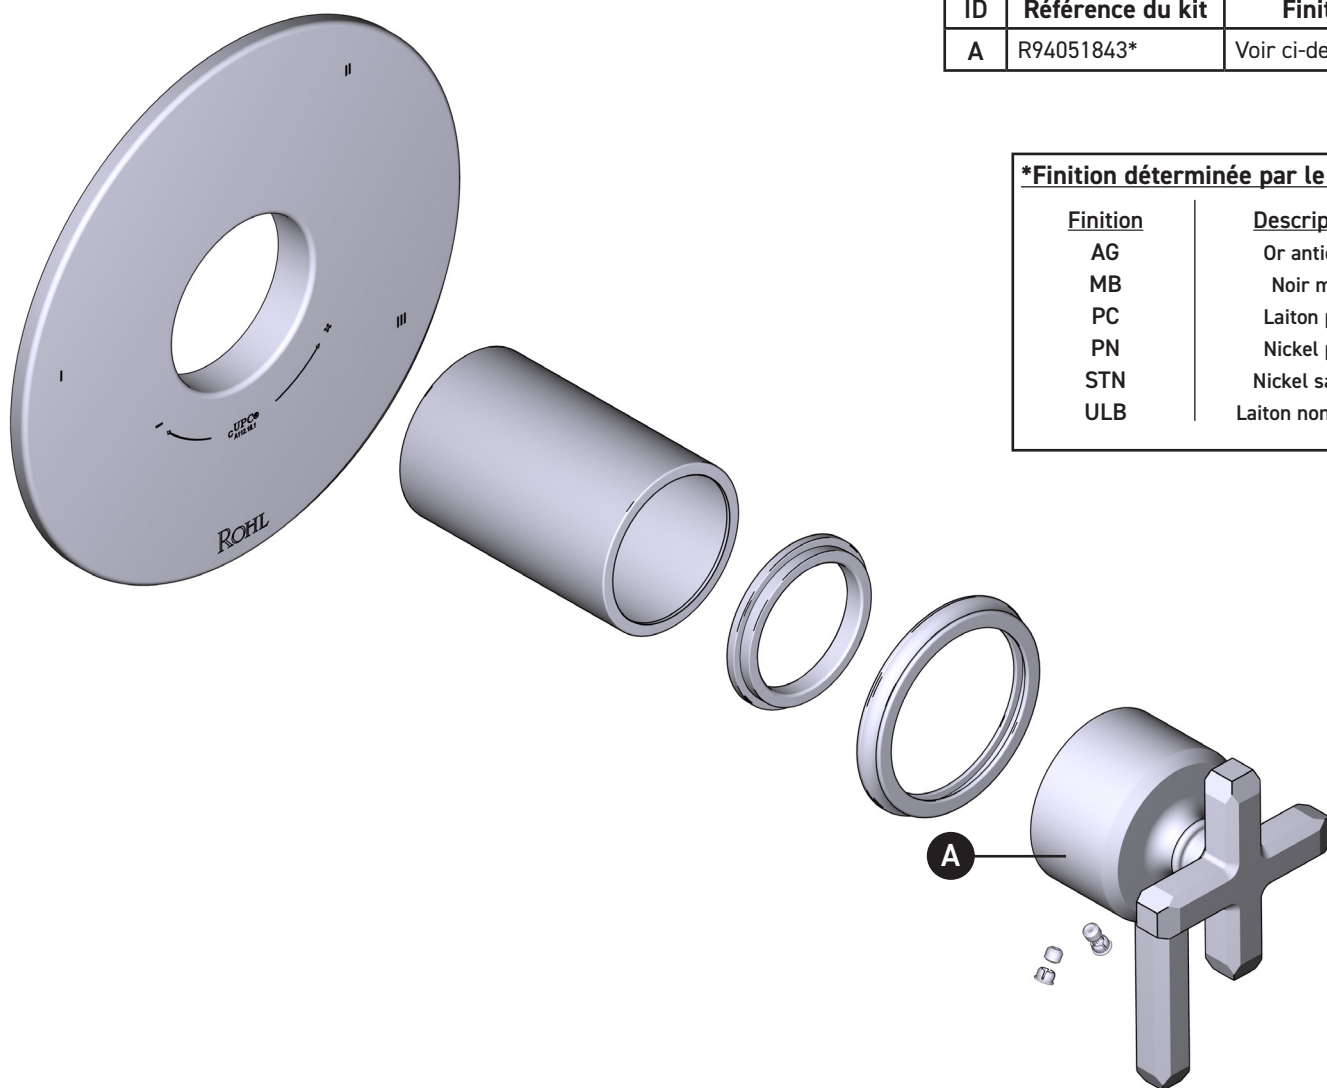

VEUILLEZ EFFECTUER VOTRE COMMANDE
PAR NO DE RÉFÉRENCE

ILLUSTRATIONS DES PIÈCES

TAP45W1 Série

Garniture de soupape thermostatique à équilibrage de pression de 1/2 po, à 5 fonctions (partagées) Apothecary^{MC}

ID	Référence du kit	Finition
A	R94051843*	Voir ci-dessous

*Finition déterminée par le Suffixe

Finition	Description
AG	Or antique
MB	Noir mat
PC	Laiton poli
PN	Nickel poli
STN	Nickel satiné
ULB	Laiton non laqué

Pour la garantie ou des informations supplémentaires, contactez:

U.S.A.
houseofrohl.com/support
1-800-777-9762

QUÉBEC / MARITIMES / OUEST CANADIEN
houseofrohl.ca/support
1-866-473-8442

ONTARIO
houseofrohl.ca/support
1-800-287-5354

Riobel

PERRIN & ROWE
LONDON

victoria ⊕ albert

ROHL