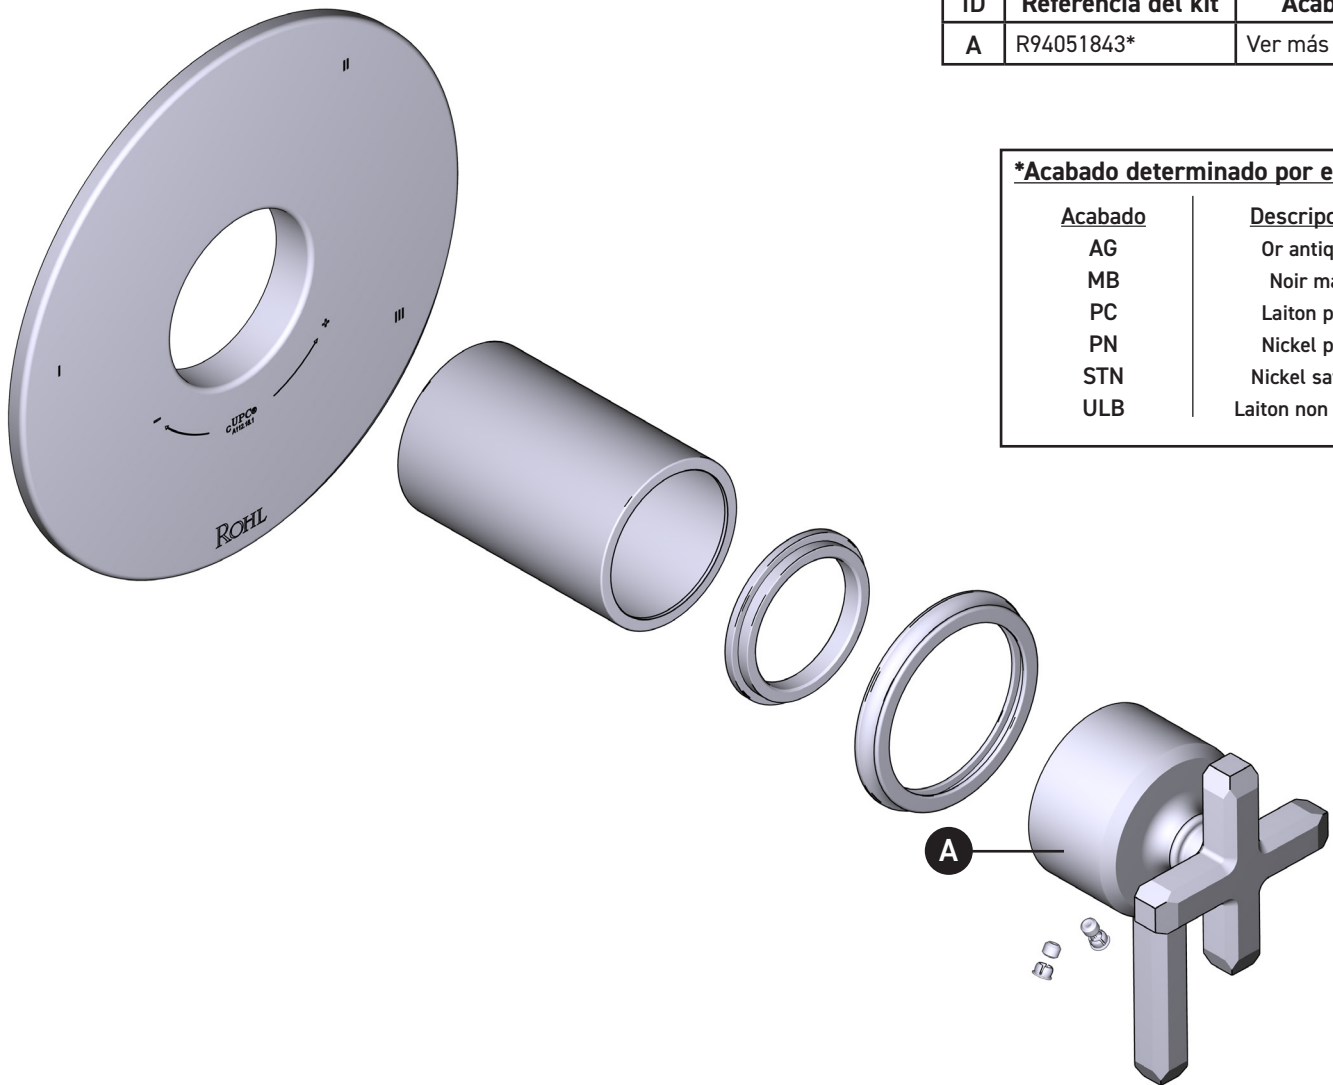

PEDIR POR NÚMERO DE REFERENCIA

PIEZAS ILUSTRADAS

TAP45W1 Serie

Moldura Apothecary™ de equilibrio térmico y de presión de 1/2" con 5 funciones (Compartida)

ID	Referencia del kit	Acabado
A	R94051843*	Ver más abajo

*Acabado determinado por el sufijo

Acabado	Descripción
AG	Or antique
MB	Noir mat
PC	Laiton poli
PN	Nickel poli
STN	Nickel satiné
ULB	Laiton non laqué

Para garantía o información adicional, comuníquese con:

U.S.A.
houseofrohl.com/support
1-800-777-9762

QUEBEC / MARITIMOS / CANADA OCCIDENTAL
houseofrohl.ca/support
1-866-473-8442

ONTARIO
houseofrohl.ca/support
1-800-287-5354

Riobel

PERRIN & ROWE
LONDON

victoria ⊕ albert®

ROHL