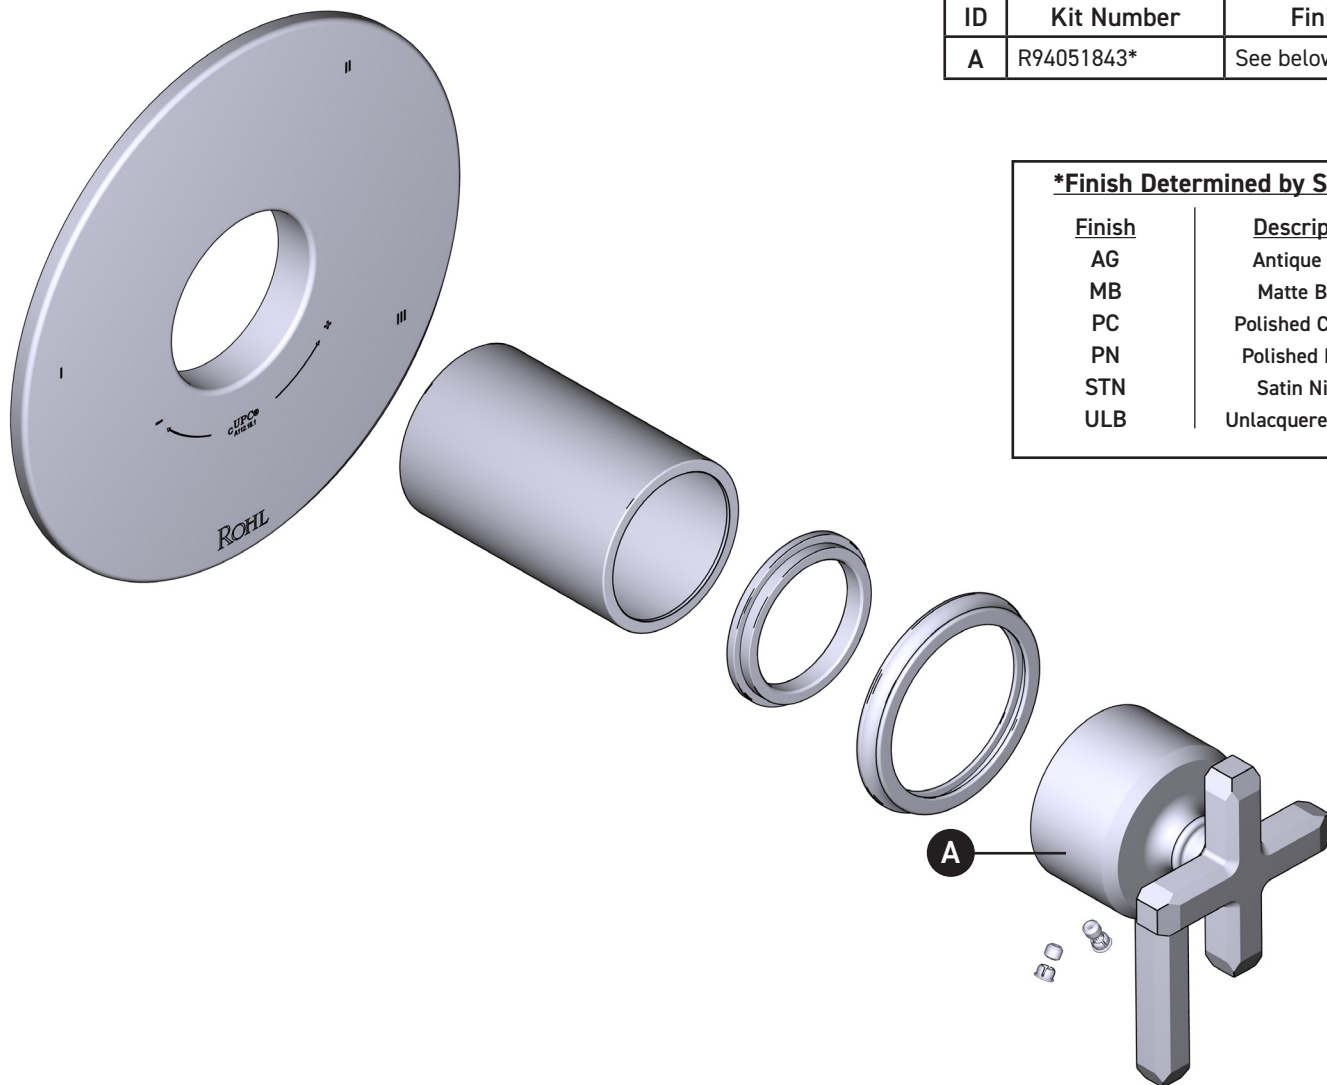

ORDER BY PART NUMBER

ILLUSTRATED PARTS

TAP45W1 Series

Apothecary™ 1/2" Therm & Pressure Balance
Trim with 5 Functions (Shared)

ID	Kit Number	Finish
A	R94051843*	See below

***Finish Determined by Suffix**

Finish	Description
AG	Antique Gold
MB	Matte Black
PC	Polished Chrome
PN	Polished Nickel
STN	Satin Nickel
ULB	Unlacquered Brass

Riobel

PERRIN & ROWE
LONDON

victoria ⊕ albert®

ROHL

VEUILLEZ EFFECTUER VOTRE COMMANDE
PAR NO DE RÉFÉRENCE

ILLUSTRATIONS DES PIÈCES

TAP45W1 Série

Garniture de soupape thermostatique à équilibrage de pression de 1/2 po, à 5 fonctions (partagées) Apothecary^{MC}