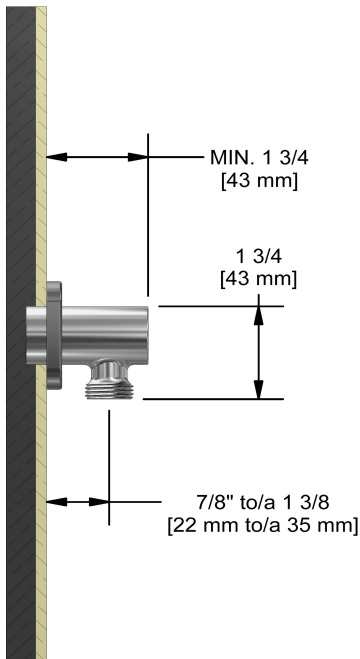

Les dimensions, les modèles et les finis présentés peuvent différer.

Garantie

Le produit **Riobel Inc.** que vous venez d'acquérir est couvert par une garantie À VIE limitée contre tout vice de fabrication sur les pièces et les finis chrome, PVS et noirs et toutes les pièces actives à partir de la date d'achat. Les autres finis, notamment les plastiques, sont garantis un an. Tous les composants électriques et électroniques sont couverts par une garantie limitée de 5 ans.

Service à la clientèle

Ontario, Ouest Canadien : 888-287-5354 Québec, Maritimes, États-Unis : 866-473-8442