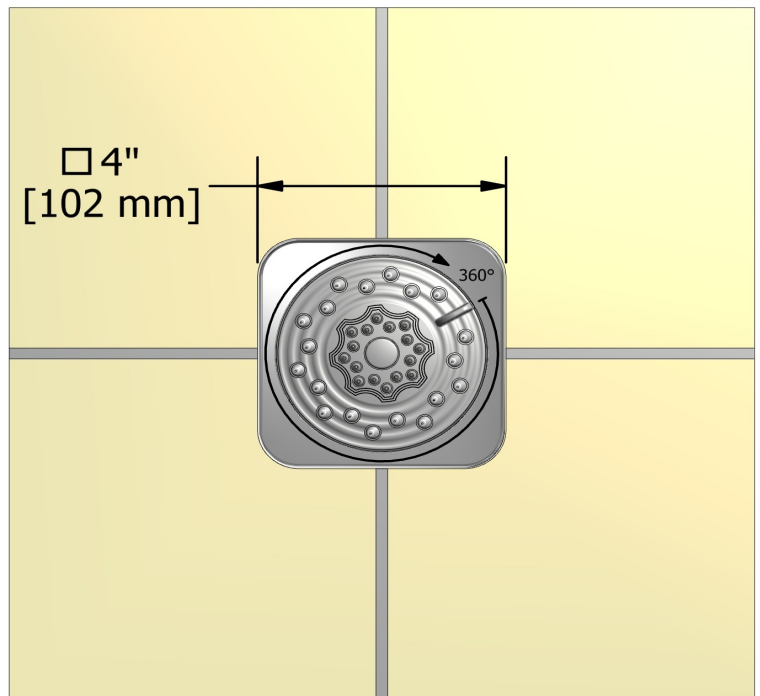

Certifications

- CSA B125.1
- ASME A112.18.1
- CMR248 Approval

cUPC®