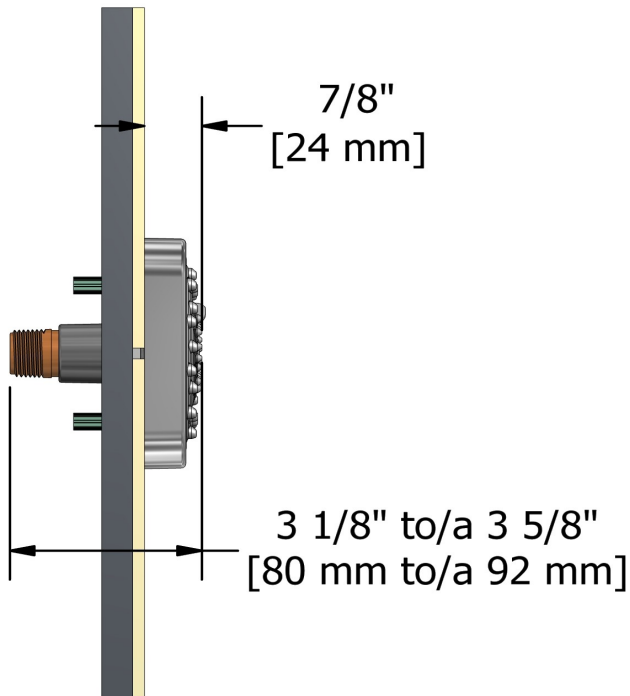

Certifications

- CSA B125.1
- ASME A112.18.1
- CMR248 Approval

cUPC®