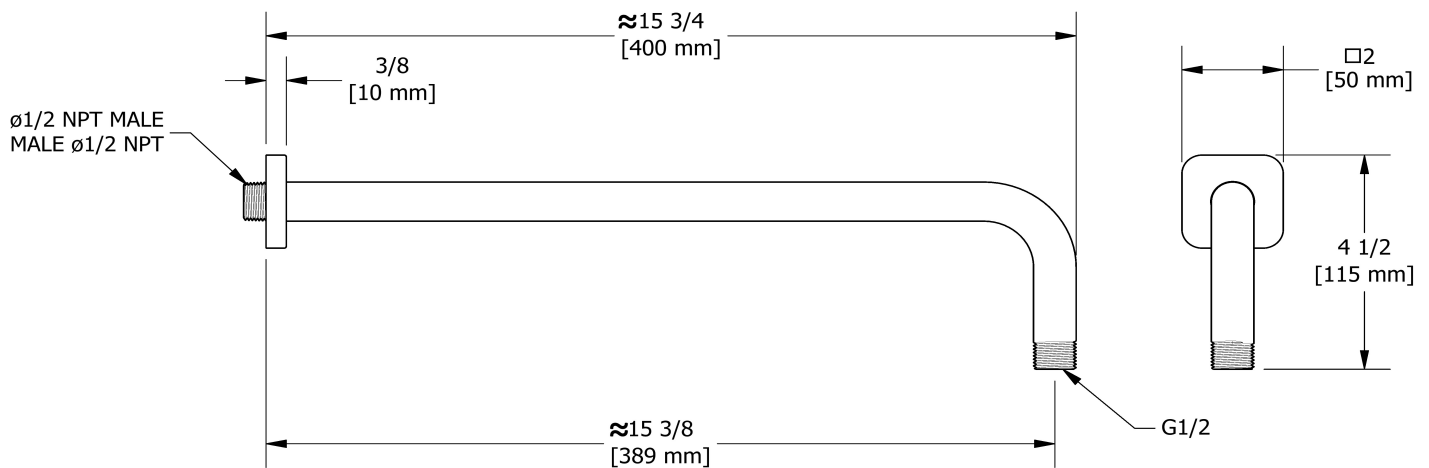

Les dimensions, les modèles et les finis présentés peuvent différer.

Garantie

Le produit **Riobel Inc.** que vous venez d'acquérir est couvert par une garantie À VIE limitée contre tout vice de fabrication sur les pièces et les finis chrome, PVS et noirs et toutes les pièces actives à partir de la date d'achat. Les autres finis, notamment les plastiques, sont garantis un an. Tous les composants électriques et électroniques sont couverts par une garantie limitée de 5 ans.

Service à la clientèle

Ontario, Ouest Canadien : 888-287-5354 Québec, Maritimes, États-Unis : 866-473-8442