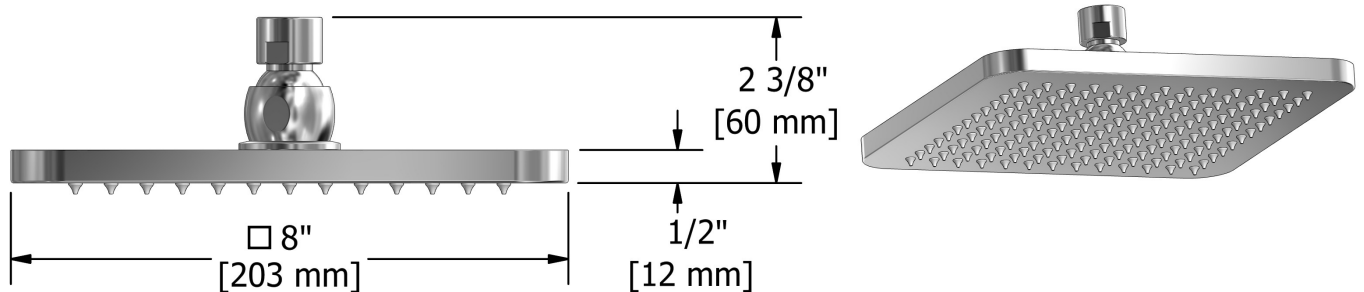

Les dimensions, les modèles et les finis présentés peuvent différer.

Garantie

Le produit **Riobel Inc.** que vous venez d'acquérir est couvert par une garantie À VIE limitée contre tout vice de fabrication sur les pièces et les finis chrome, PVS et noirs et toutes les pièces actives à partir de la date d'achat. Les autres finis, notamment les plastiques, sont garantis un an. Tous les composants électriques et électroniques sont couverts par une garantie limitée de 5 ans.

Service à la clientèle

Ontario, Ouest Canadien : 888-287-5354 Québec, Maritimes, États-Unis : 866-473-8442

2020.11.07