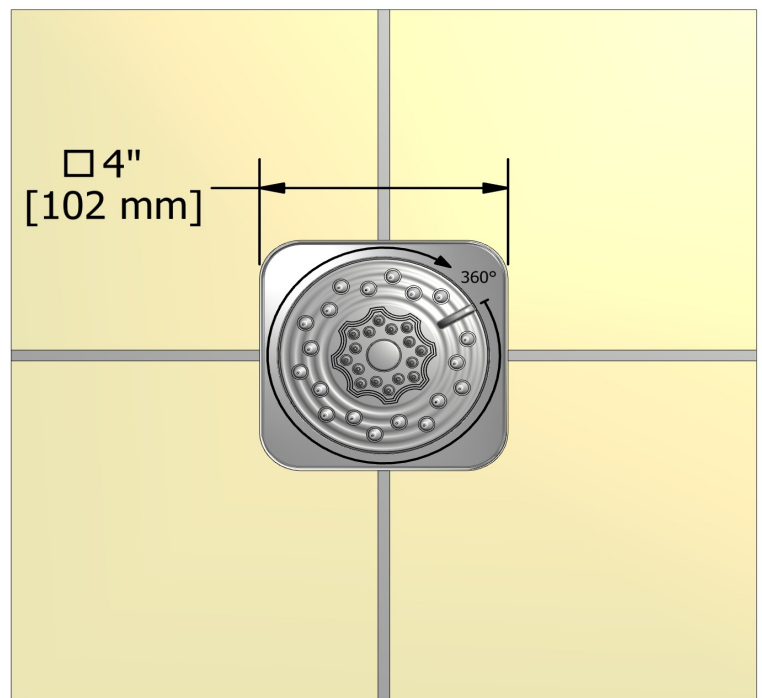

Certifications

- CSA B125.1
- ASME A112.18.1
- Approbation CMR248

UPC®