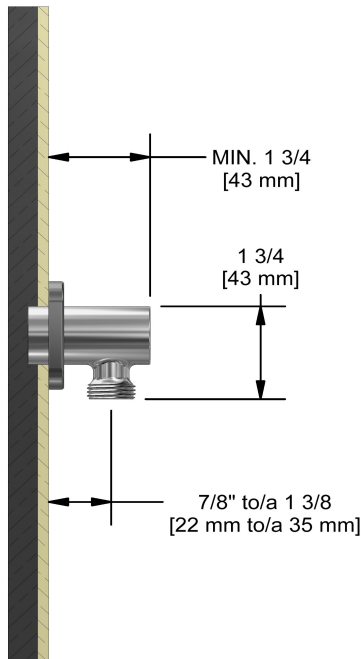

Sizes, models and finishes may differ from those presented.

Warranty

This **Riobel Inc.** product you have purchased carries a Limited Lifetime Warranty on the chrome, PVD finish, blacks and all working parts and is guaranteed from the initial purchase date against all manufacturing defects. All other finishes, including plastic components, are guaranteed for one year. All electric and/or electronic parts are covered by a 5-year limited warranty.

Customer Service

Ontario, West Canada : 888-287-5354 Quebec, Maritimes, United States : 866-473-8442

2020.11.07