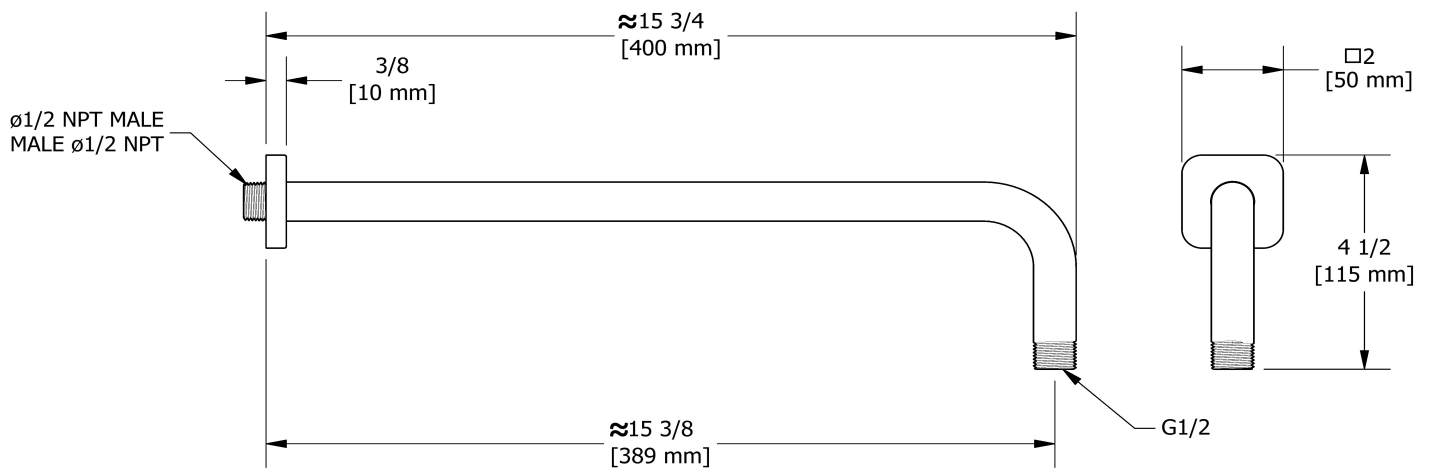

Sizes, models and finishes may differ from those presented.

Warranty

This **Riobel Inc.** product you have purchased carries a Limited Lifetime Warranty on the chrome, PVD finish, blacks and all working parts and is guaranteed from the initial purchase date against all manufacturing defects. All other finishes, including plastic components, are guaranteed for one year. All electric and/or electronic parts are covered by a 5-year limited warranty.

Customer Service

Ontario, West Canada : 888-287-5354 Quebec, Maritimes, United States : 866-473-8442