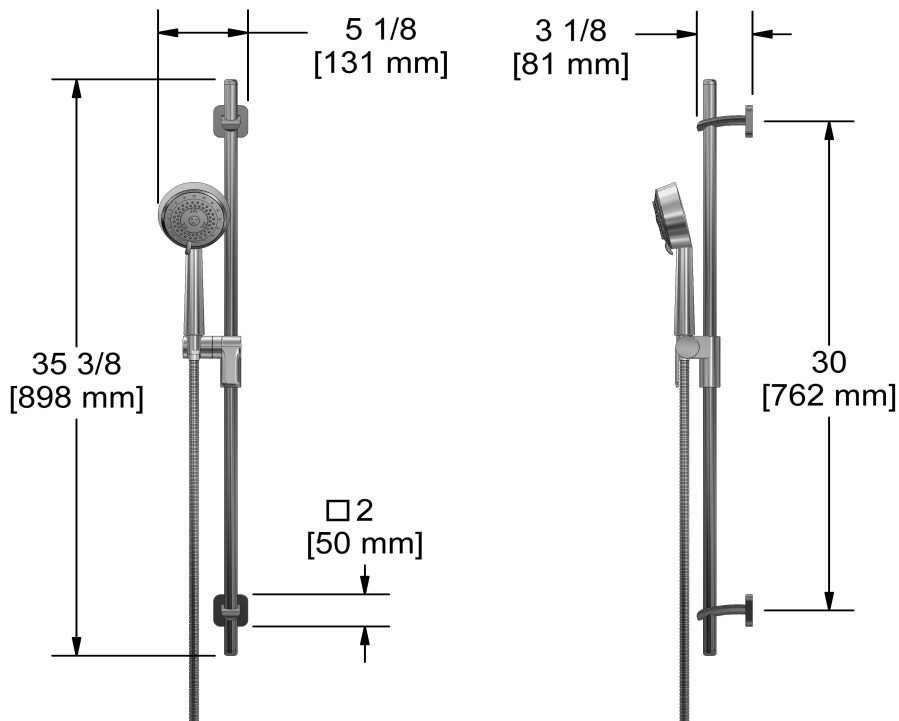

Certifications

- CSA B125.1
- ASME A112.18.1
- CMR248 Approval

UPC®

Sizes, models and finishes may differ from those presented.

Warranty

This **Riobel Inc.** product you have purchased carries a Limited Lifetime Warranty on the chrome, PVD finish, blacks and all working parts and is guaranteed from the initial purchase date against all manufacturing defects. All other finishes, including plastic components, are guaranteed for one year. All electric and/or electronic parts are covered by a 5-year limited warranty.

Customer Service

Ontario, West Canada : 888-287-5354 Quebec, Maritimes, United States : 866-473-8442

2020.11.07