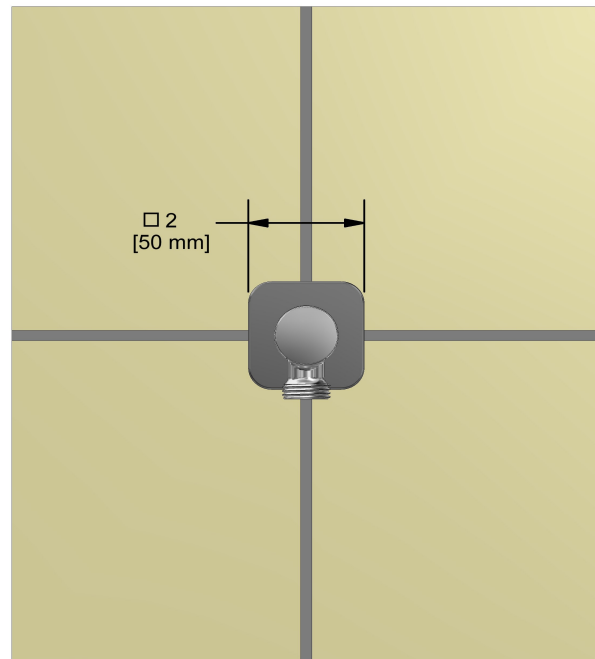

Sizes, models and finishes may differ from those presented.

Warranty

This **Riobel Inc.** product you have purchased carries a Limited Lifetime Warranty on the chrome, PVD finish, blacks and all working parts and is guaranteed from the initial purchase date against all manufacturing defects. All other finishes, including plastic components, are guaranteed for one year. All electric and/or electronic parts are covered by a 5-year limited warranty.

Customer Service

Ontario, West Canada : 888-287-5354 Quebec, Maritimes, United States : 866-473-8442

2020.11.07