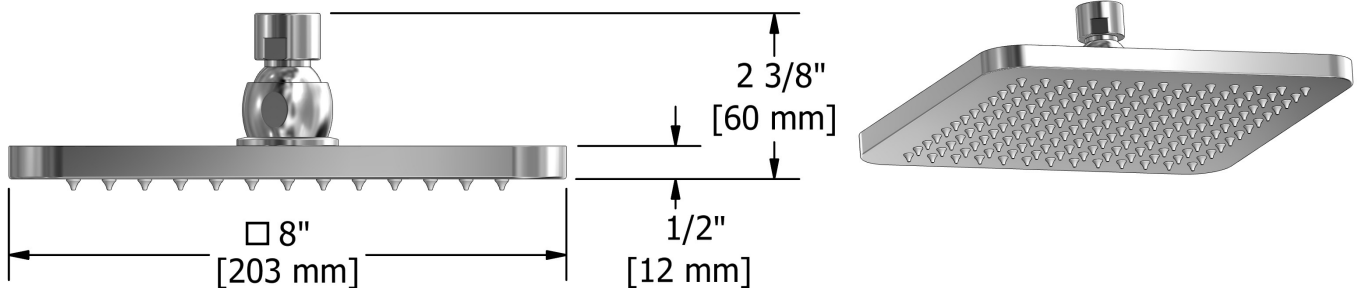

Sizes, models and finishes may differ from thoses presented.

Warranty

This **Riobel Inc.** product you have purchased carries a Limited Lifetime Warranty on the chrome, PVD finish, blacks and all working parts and is guaranteed from the initial purchase date against all manufacturing defects. All other finishes, including plastic components, are guaranteed for one year. All electric and/or electronic parts are covered by a 5-year limited warranty.

Customer Service

Ontario, West Canada : 888-287-5354 Quebec, Maritimes, United States : 866-473-8442

2020.11.07