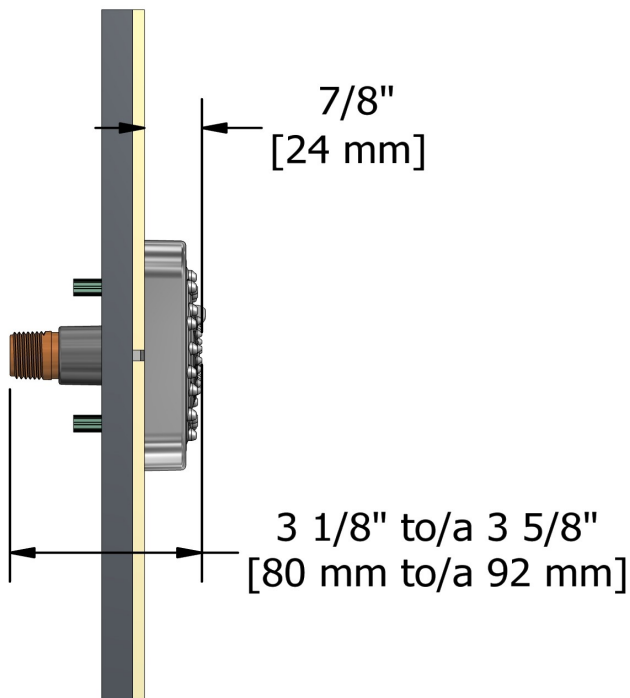

Certifications

- CSA B125.1
- ASME A112.18.1
- Approbation CMR248

UPC®