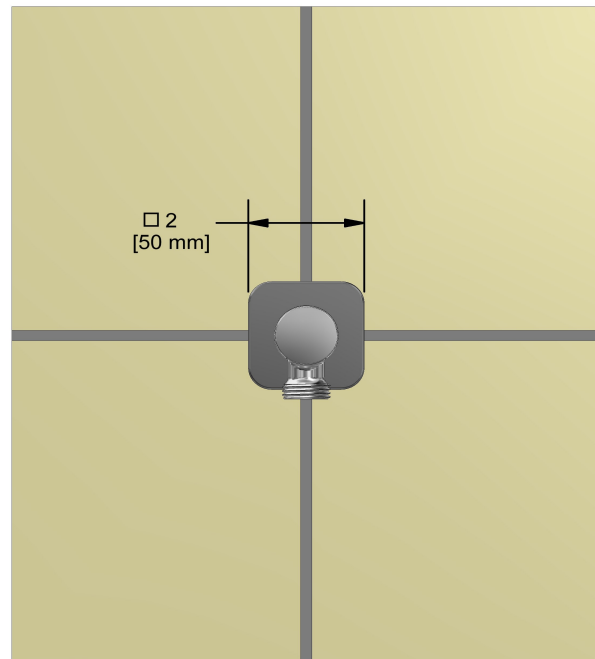

Les dimensions, les modèles et les finis présentés peuvent différer.

Garantie

Le produit **Riobel Inc.** que vous venez d'acquérir est couvert par une garantie À VIE limitée contre tout vice de fabrication sur les pièces et les finis chrome, PVS et noirs et toutes les pièces actives à partir de la date d'achat. Les autres finis, notamment les plastiques, sont garantis un an. Tous les composants électriques et électroniques sont couverts par une garantie limitée de 5 ans.

Service à la clientèle

Ontario, Ouest Canadien : 888-287-5354 Québec, Maritimes, États-Unis : 866-473-8442