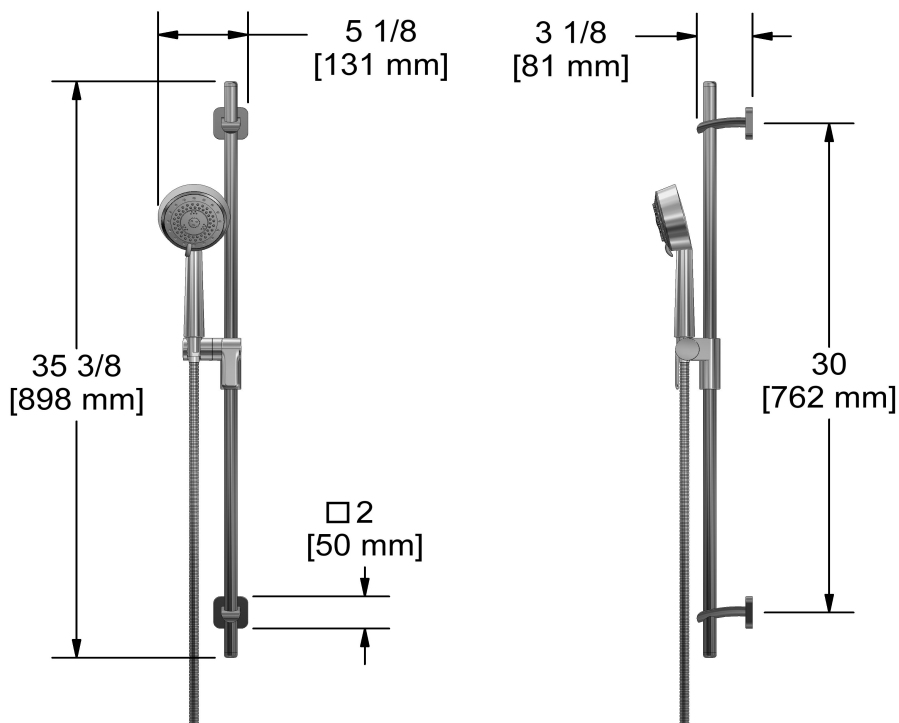

Certifications

- CSA B125.1
- ASME A112.18.1
- Approbation CMR248

Les dimensions, les modèles et les finis présentés peuvent différer.

Garantie

Le produit **Riobel Inc.** que vous venez d'acquérir est couvert par une garantie À VIE limitée contre tout vice de fabrication sur les pièces et les finis chrome, PVS et noirs et toutes les pièces actives à partir de la date d'achat. Les autres finis, notamment les plastiques, sont garantis un an. Tous les composants électriques et électroniques sont couverts par une garantie limitée de 5 ans.

Service à la clientèle

Ontario, Ouest Canadien : 888-287-5354 Québec, Maritimes, États-Unis : 866-473-8442