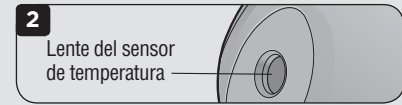

Importantes Consejos de Uso:

- Nunca use un termómetro de frente sobre una frente húmeda
- Deje pasar 60 segundos entre una lectura y otra para que el termómetro se reinicie adecuadamente