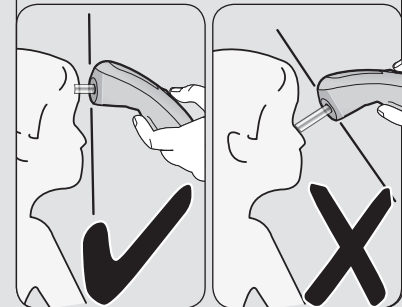

Importantes Consejos de Uso:

- Nunca use un termómetro de frente sobre una frente húmeda
- Deje pasar 60 segundos entre una lectura y otra para que el termómetro se reinicie adecuadamente