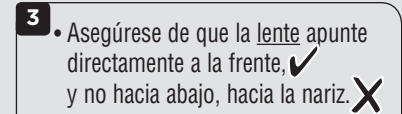

Importantes Consejos de Uso:

- Nunca use un termómetro de frente sobre una frente húmeda
- Deje pasar 60 segundos entre una lectura y otra para que el termómetro se reinicie adecuadamente