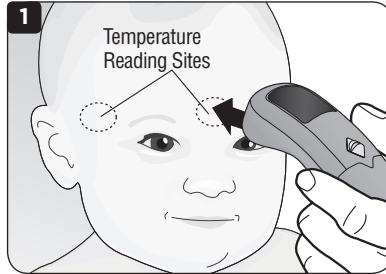

Quick Read Forehead

Be sure to follow the guidelines below and the complete instructions included with this product for warnings and how to operate.

Placement:

1. Locate reading site. The best reading sites for forehead thermometers are at the temples or just above the eyebrows. See Figure 1.
2. Locate the lens. Note the flat surface around the lens. See Figure 2.
3. Ensure the lens surface is parallel to forehead and that thermometer is 1/2 inch (about the width of an adult's finger) from reading site. ✓ See Figure 3.

Important Usage Tips:

- Never use a forehead thermometer on a sweaty forehead.
- Allow 60 seconds between readings for thermometer to properly re-set.

Frente de fácil lectura

Asegúrese de seguir las instrucciones de más abajo las instrucciones completas incluidas en este producto con las advertencias y cómo utilizarlo.

Colocación:

1. Localice el lugar de la lectura. Los mejores lugares de lectura para los termómetros de frente son la sien o justo arriba de las cejas. Vea la Figura 1.
2. Localice la lente. Observe la superficie plana alrededor de la lente. Vea la Figura 2.
3. Asegúrese de que la superficie de la lente esté paralela a la frente y que el termómetro esté a 1/2 pulgadas (aproximadamente el ancho del dedo de un adulto) del lugar de lectura. ✓ Vea la Figura 3.