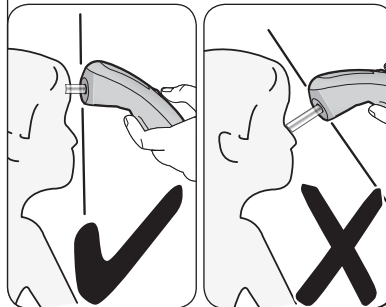

Quick Read Forehead

Be sure to follow the guidelines below and the complete instructions included with this product for warnings and how to operate.

Placement:

1. Locate reading site. The best reading sites for forehead thermometers are at the temples or just above the eyebrows. See Figure 1.
2. Locate the lens. Note the flat surface around the lens. See Figure 2.
3. Ensure the lens surface is parallel to forehead and that thermometer is 1/2 inch (about the width of an adult's finger) from reading site. ✓ See Figure 3.

Important Usage Tips:

- Never use a forehead thermometer on a sweaty forehead.
- Allow 60 seconds between readings for thermometer to properly re-set.

Frente de fácil lectura

Asegúrese de seguir las instrucciones de más abajo las instrucciones completas incluidas en este producto con las advertencias y cómo utilizarlo.

Colocación:

1. Localice el lugar de la lectura. Los mejores lugares de lectura para los termómetros de frente son la sien o justo arriba de las cejas. Vea la Figura 1.
2. Localice la lente. Observe la superficie plana alrededor de la lente. Vea la Figura 2.
3. Asegúrese de que la superficie de la lente esté paralela a la frente y que el termómetro esté a 1/2 pulgadas (aproximadamente el ancho del dedo de un adulto) del lugar de lectura. ✓ Vea la Figura 3.