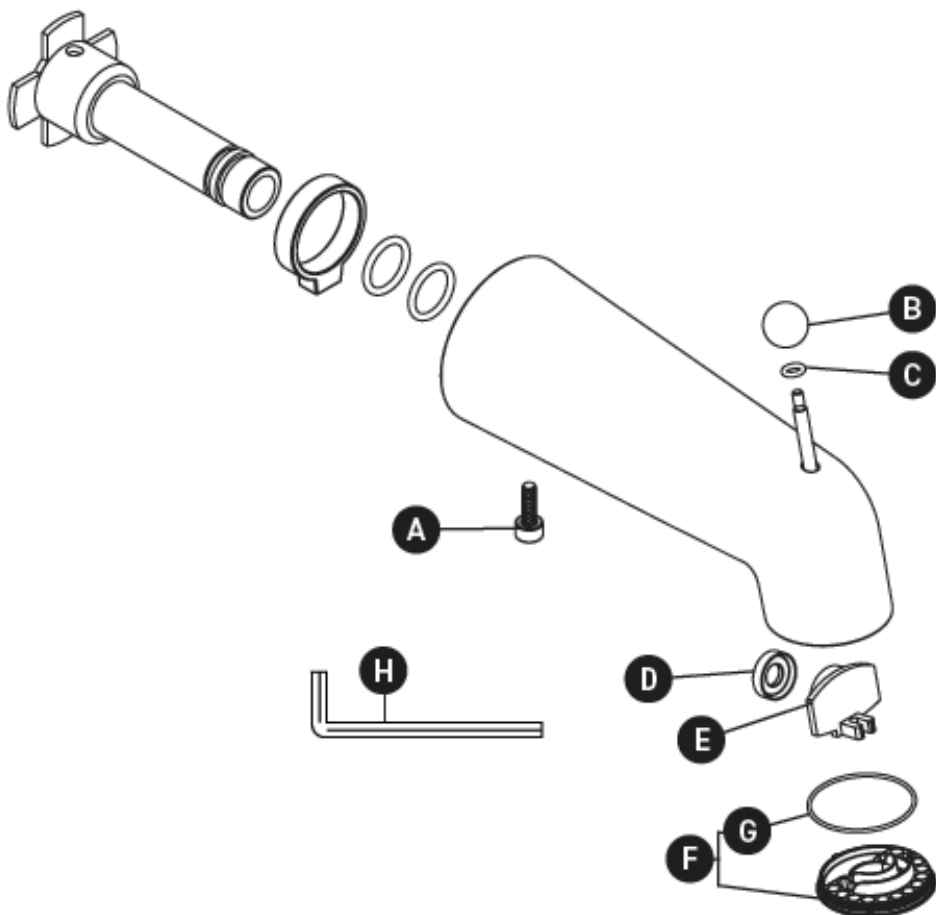

Riobel

PERRIN & ROWE
LONDON

victoria ⊕ albert®

ROHL

PEDIR POR NÚMERO DE REFERENCIA

PIEZAS ILUSTRADAS

871

Caño para bañera de montaje en pared con desviador