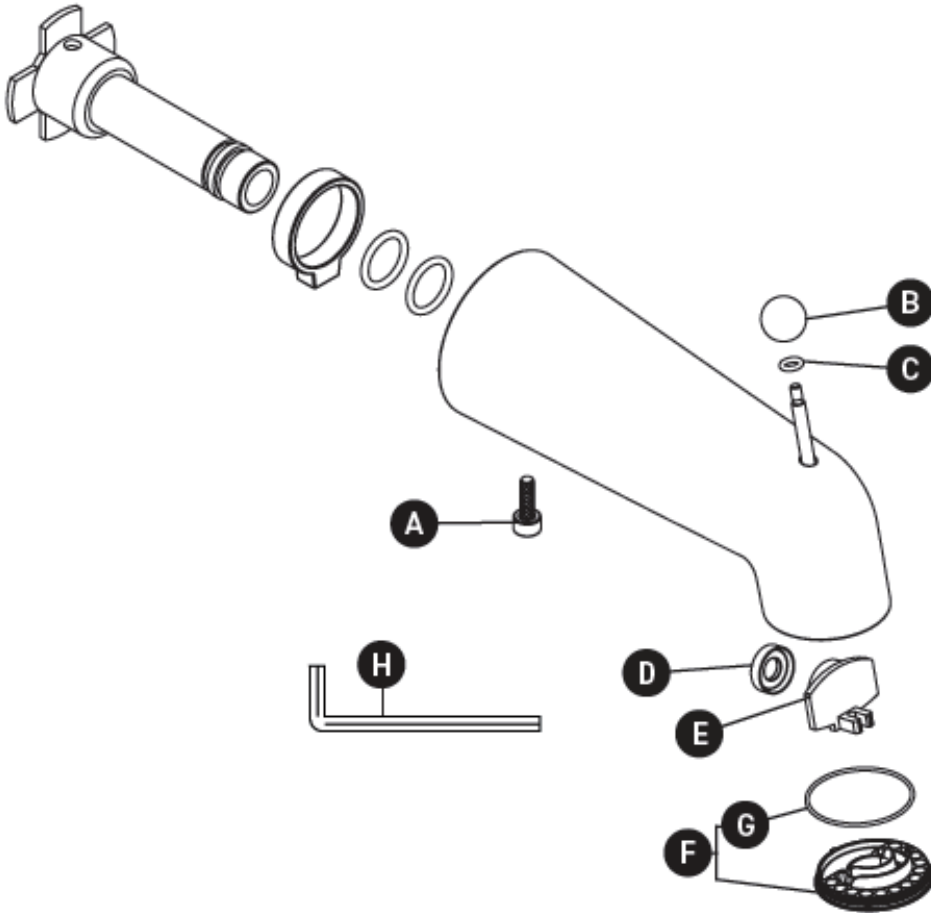

ORDER BY PART NUMBER

ILLUSTRATED PARTS

871

Wall Mount Tub Spout With Diverter

ID	Kit Number	Finish
A	162-160	N/A
*B	313-188	See below
C	218-050	N/A
D	302-881	N/A
E	019-882	N/A
F	6514	N/A
G	212-360	N/A
H	509-050	N/A

ILLUSTRATIONS DES PIÈCES

871

Bec de bain

ID	Référence du kit	Finition
A	162-160	N/A
*B	313-188	Voir ci-dessous
C	218-050	N/A
D	302-881	N/A
E	019-882	N/A
F	6514	N/A
G	212-360	N/A
H	509-050	N/A

*Finition déterminée par le Suffixe

Riobel

PERRIN & ROWE
LONDON

victoria ⊕ albert®

ROHL

PEDIR POR NÚMERO DE REFERENCIA

PIEZAS ILUSTRADAS

871

Caño para bañera de montaje en pared con desviador