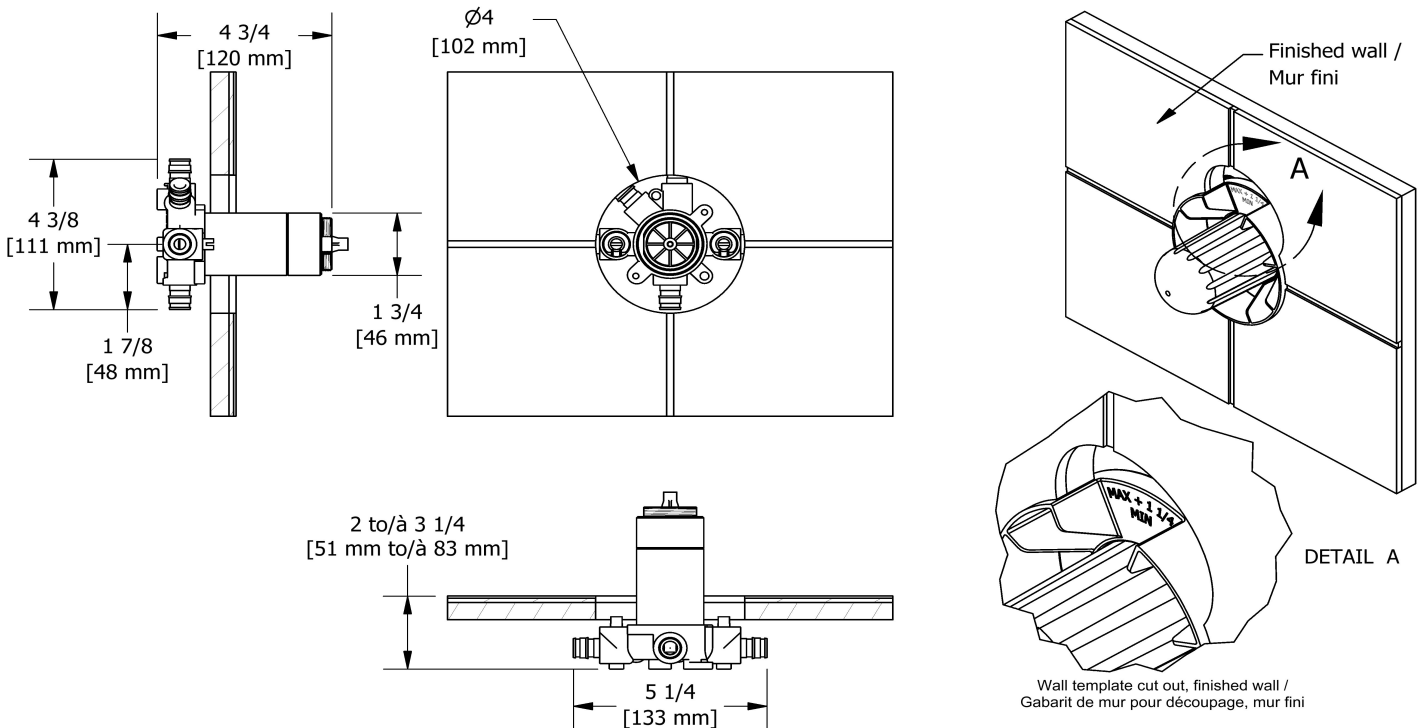

Les dimensions, les modèles et les finis présentés peuvent différer.

Garantie

Le produit **Riobel Inc.** que vous venez d'acquérir est couvert par une garantie À VIE limitée contre tout vice de fabrication sur les pièces et les finis chrome, PVS et noirs et toutes les pièces actives à partir de la date d'achat. Les autres finis, notamment les plastiques, sont garantis un an. Tous les composants électriques et électroniques sont couverts par une garantie limitée de 5 ans.

Service à la clientèle

Ontario, Ouest Canadien : 888-287-5354 Québec, Maritimes, États-Unis : 866-473-8442